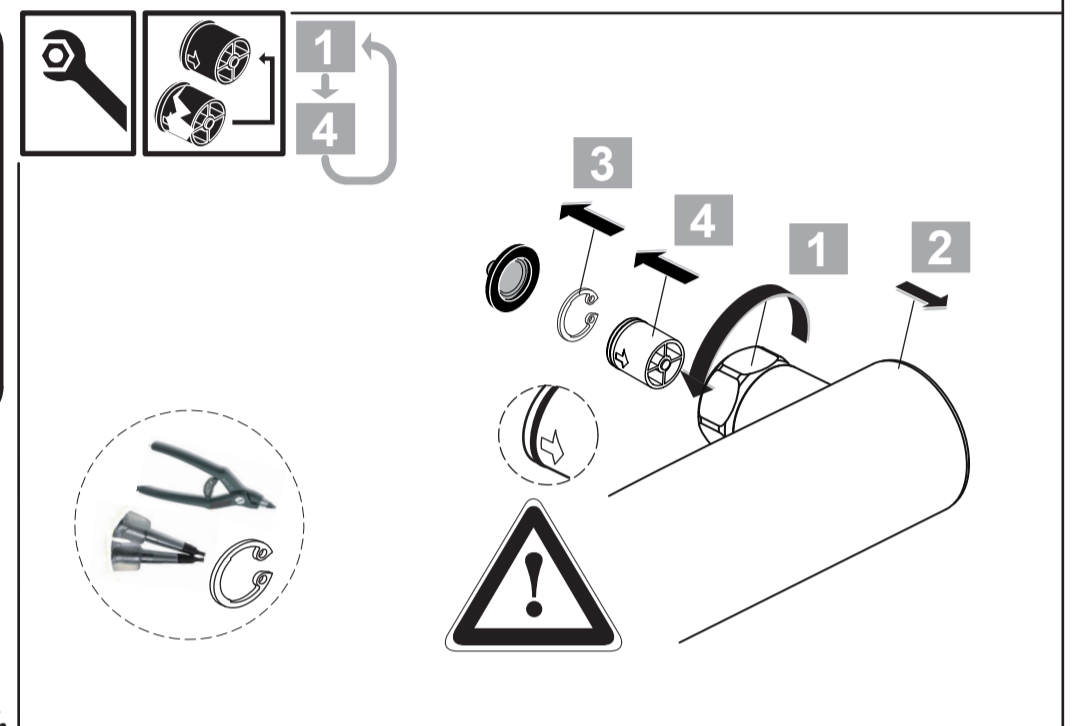

P bar		MAX. 10		5		Q (3 bar)
	T °C		MAX. 80		65		I/min
					55		22