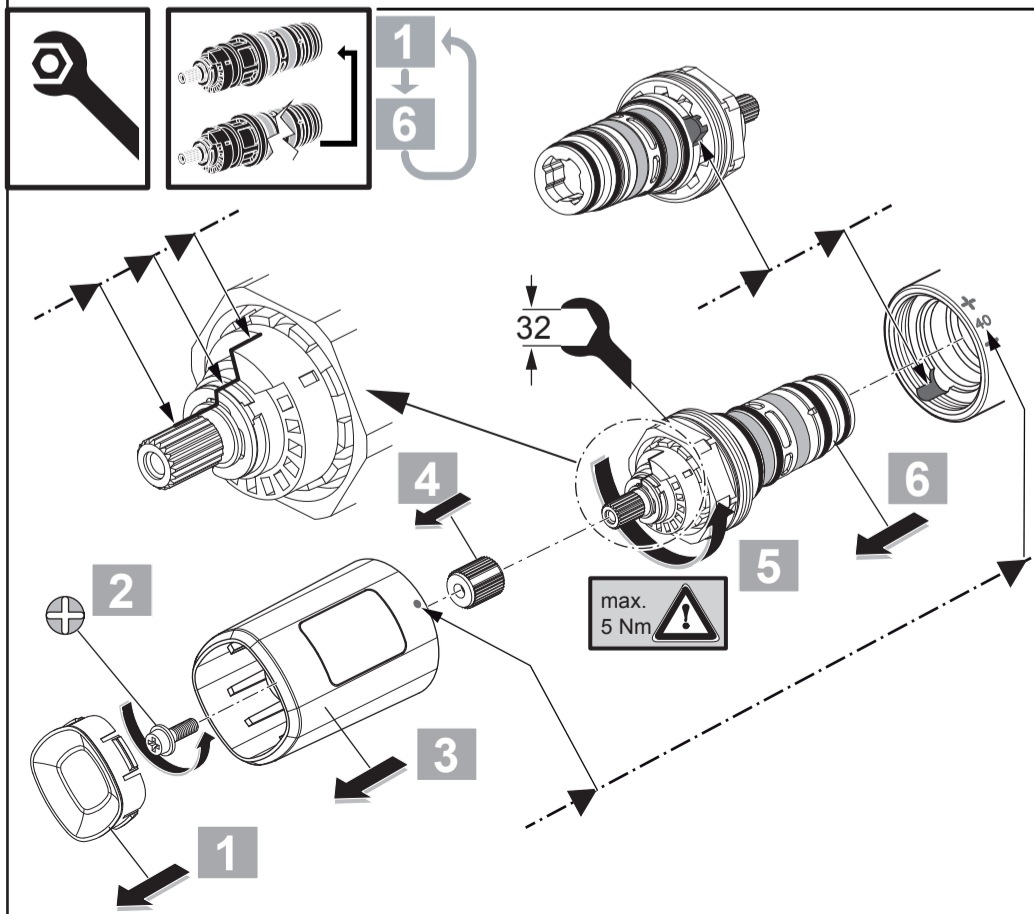

P bar		MAX. 10		5		Q (3 bar)
	T °C		MAX. 80		65		I/min
					55		22