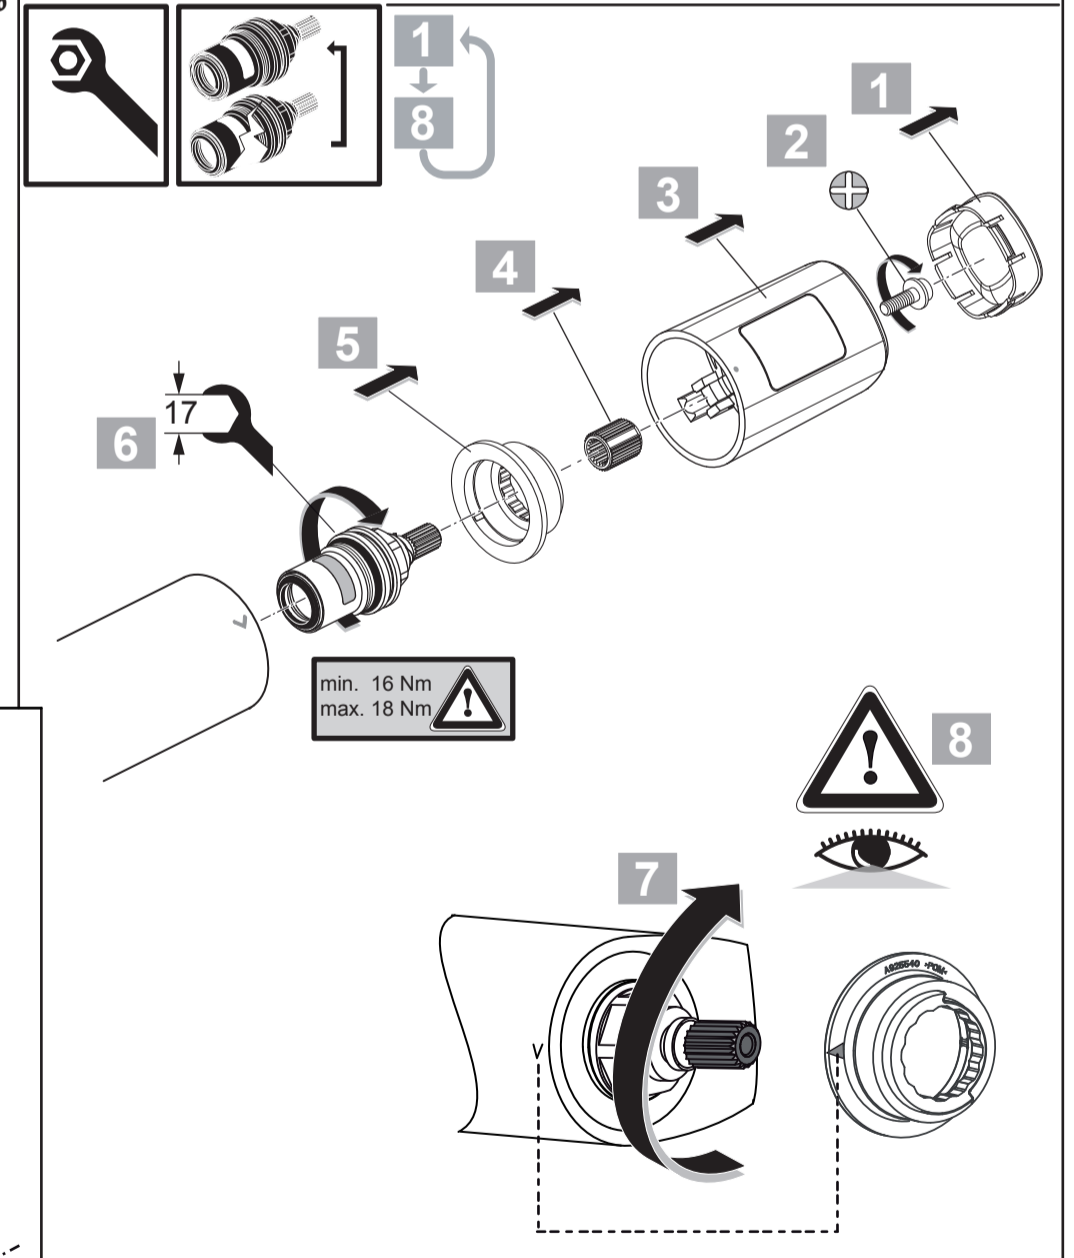

P bar		MAX. 10		5		Q (3 bar)
	T °C		MAX. 80		65		I/min
					55		22