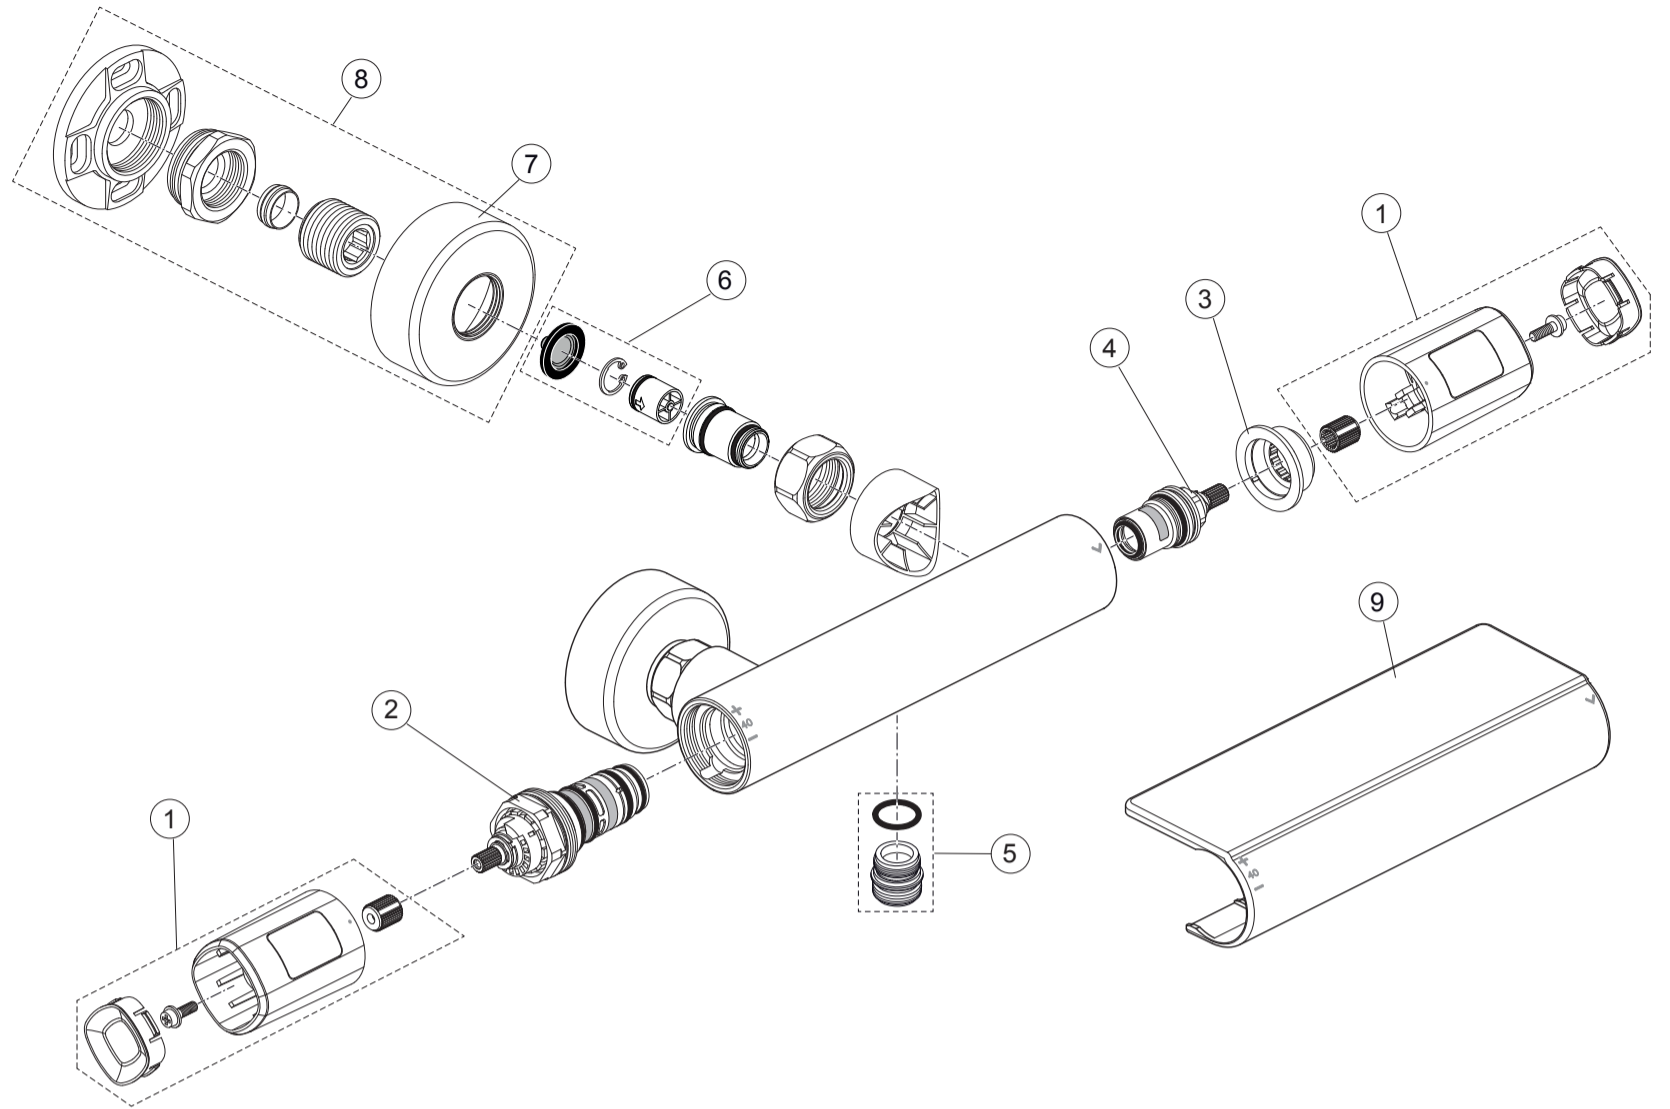

Pos.	Part No.
1	A 861 386 AA
2	A 861 371 NU
3	A 861 373 NU
4	A 861 245 NU
5	A 861 374 NU
6	A 861 372 NU
7	B 960 242 AA
8	B 961 042 AA
9	A 7215 AA

Ideal Standard

CERATHERM T100
 A 7231 ..

0220 / A 868 567
 Made in Germany