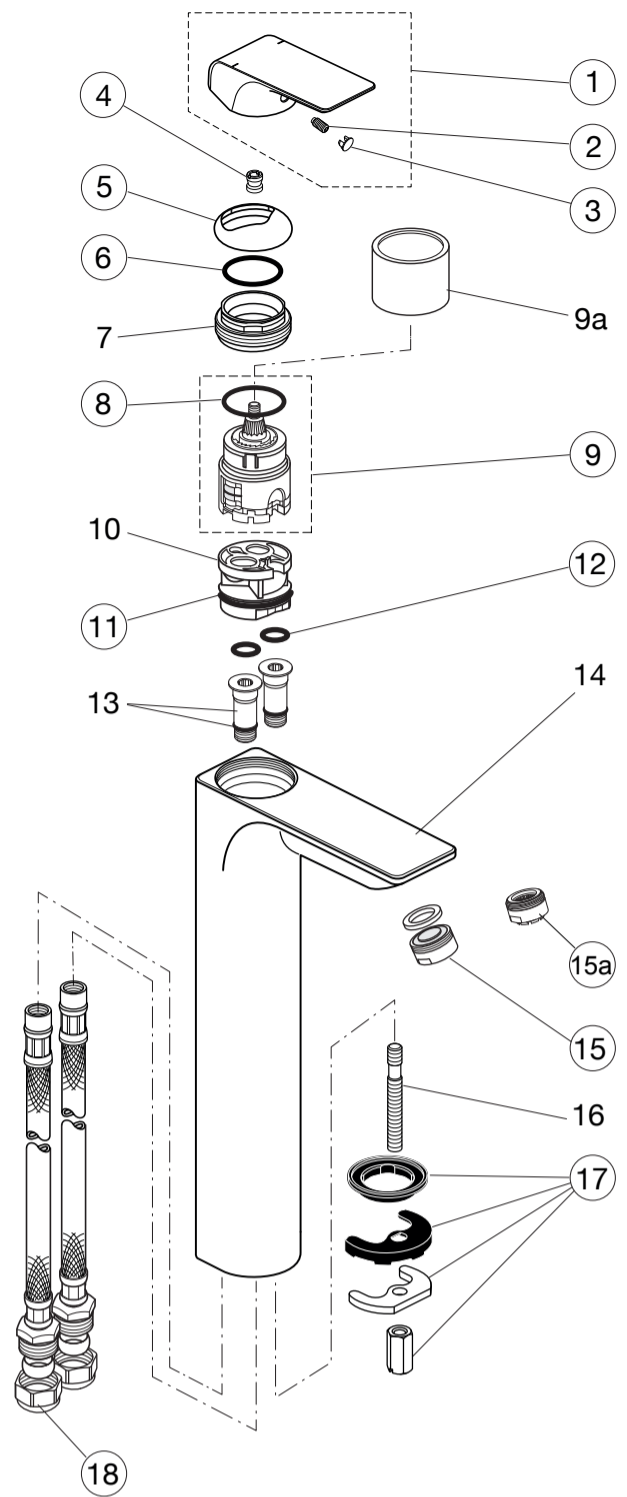

Spare Parts / Ersatzteile / Pièces de recharge / Pezzi di Ricambio / Piezas de requesto /
 Parte de reposição / Reserveonderdelen / Reservdelar / Reservedeler / Varaosat /
 Vraosat / Varahlutir / Ανταλλακτικά / Yedek Parçalar / Náhradní díly / Náhradné diely /
 Nadomestni deli / Резервни части / Запчасти / Części Zapasowe / Piese de schimb
 / Rendelhető alkatrészek / Запасні частини / Reservni delovi / Резервни делови /
 Резервни делови / Atsarginių dalių / Tellitavad varuosad / Rezervju daļu

Pos.	Part No.
1	A 860 959 AA
2	A 860 603 NU
3	B 960 473 AA
4	A 963 372 NU
5	F 960 874 AA
6	A 961 667 NU
8	A 962 715 NU
9	A 962 716 NU
11	A 962 848 NU
12	A 963 495 NU
15	F 960 876 AA
15a	A 963 681 AA
17	B 960 432 NU
18	A 960 485 NU

	P	bar	MIN. 0.1		MAX. 5	P 0.2 bar	
	T	°C	MAX. 80		65 55	Q 6.9 l/min	
						P 3.0 bar	
						Q 4.7 l/min	