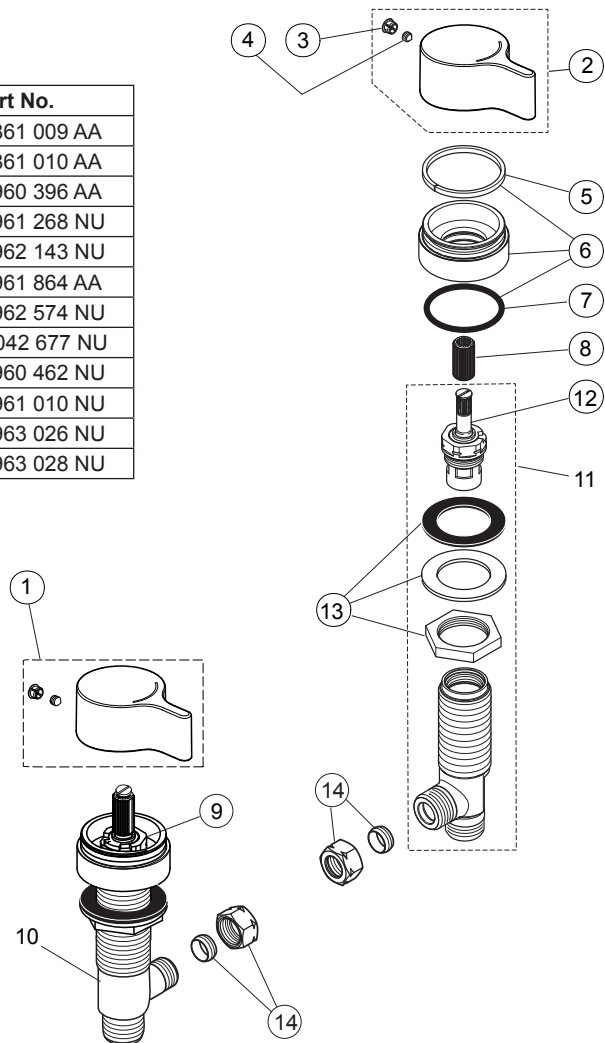

Pos.	Part No.
1	A 861 009 AA
2	A 861 010 AA
3	A 960 396 AA
4	A 961 268 NU
5	A 962 143 NU
6	A 961 864 AA
7	A 962 574 NU
8	N 042 677 NU
9	A 960 462 NU
12	A 961 010 NU
13	A 963 026 NU
14	A 963 028 NU

sottini

	P	bar			Q (3 bar)
	T	°C			l/min 20,5