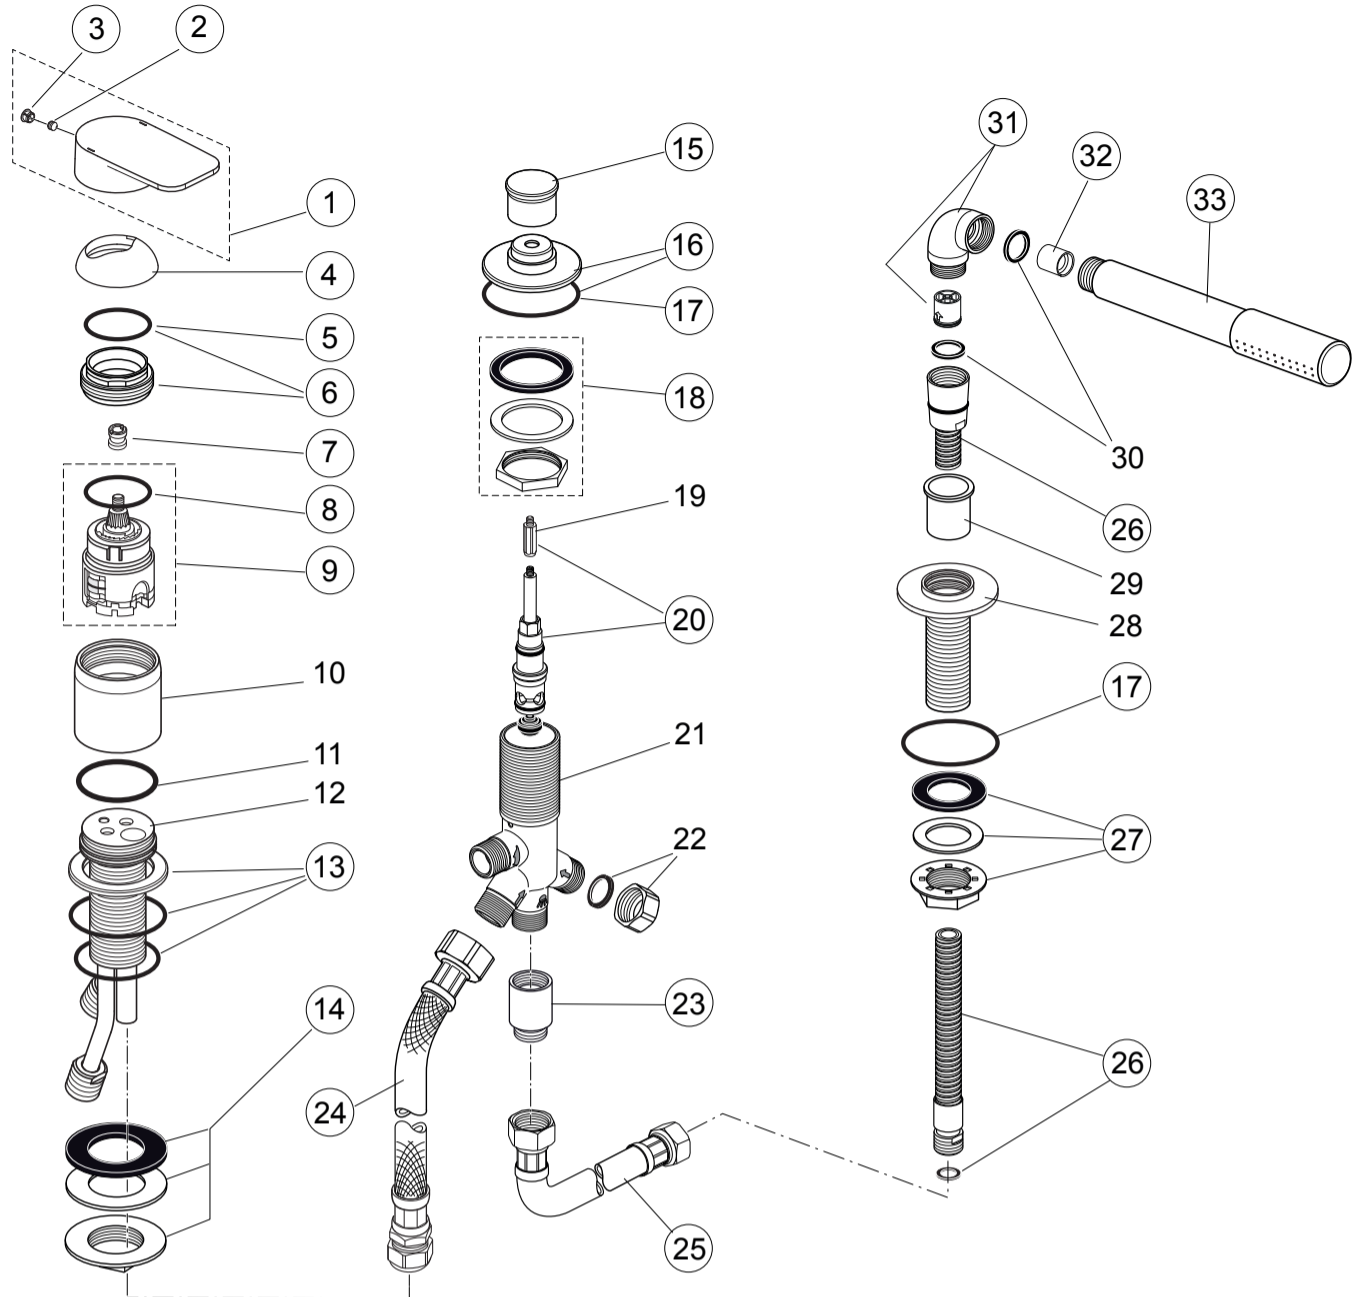

Pos.	Part No.
1	A 860 917 AA
2	A 860 603 NU
3	A 960 396 AA
4	A 961 485 AA
5	A 860 818 NU
6	N 960 019 AA
7	A 963 372 NU
8	A 962 715 NU
9	A 860 621 NU
13	A 860 918 AA
14	H 960 294 NU
15	A 860 901 AA
16	A 861 033 AA
17	F 961 021 NU
18	A 963 026 NU
20	H 960 987 NU
23	A 963 287 AA
24	A 962 823 NU
25	H 960 185 NU
26	H 960 440 AA
27	H 960 657 NU
31	F 960 865 AA
32	B 961 093 NU
33	F 960 900 AA

	P	bar		MAX. 10		5		Q	(3 bar)
	T	°C		MAX. 80		65		I/min	8
						55			