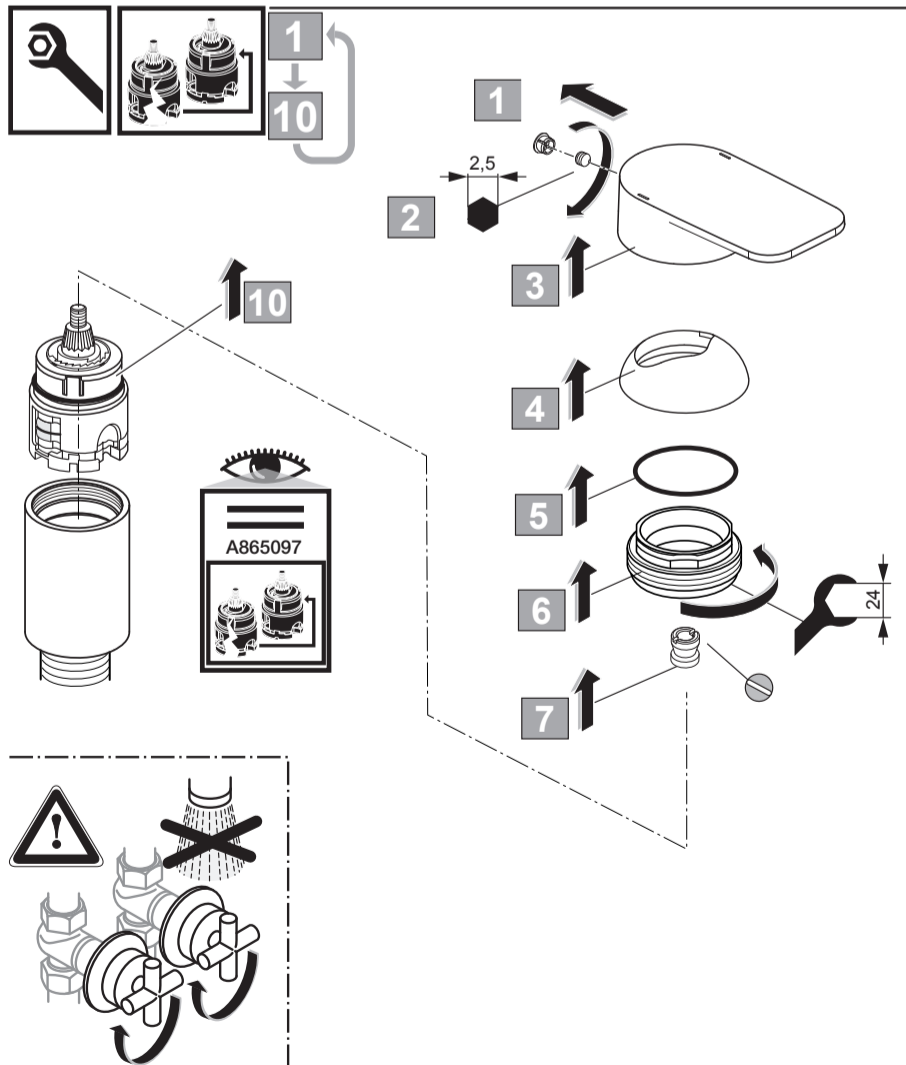

Spare Parts / Ersatzteile / Pièces de recharge / Pezzi di Ricambio / Piezas de requesto /
 Parte de reposição / Reserveonderdelen / Reservdelar / Reservedeler / Varaosat /
 Vraosat / Varahlutir / Ανταλλακτικά / Yedek Parçalar / Náhradní díly / Náhradné diely /
 Nadomestni deli / Резервни части / Запчасти / Części Zapasowe / Piese de schimb
 / Rendelhető alkatrészek / Запасні частини / Reservni delovi / Резервни делови /
 Резервни делови / Atsarginių dalių / Tellitavad varuosad / Rezervju daļu

Pos.	Part No.
1	A 860 917 AA
2	A 860 603 NU
3	A 960 396 AA
4	A 961 485 AA
5	A 860 818 NU
6	N 960 019 AA
7	A 963 372 NU
8	A 962 715 NU
9	A 860 621 NU
13	A 860 918 AA
14	H 960 294 NU
15	A 860 901 AA
16	A 861 033 AA
17	F 961 021 NU
18	A 963 026 NU
20	H 960 987 NU
23	A 963 287 AA
24	A 962 823 NU
25	H 960 185 NU
26	H 960 440 AA
27	H 960 657 NU
31	F 960 865 AA
32	B 961 093 NU
33	F 960 900 AA

	P	bar		MAX. 10		5		Q	(3 bar)
	T	°C		MAX. 80		65		I/min	8
						55			