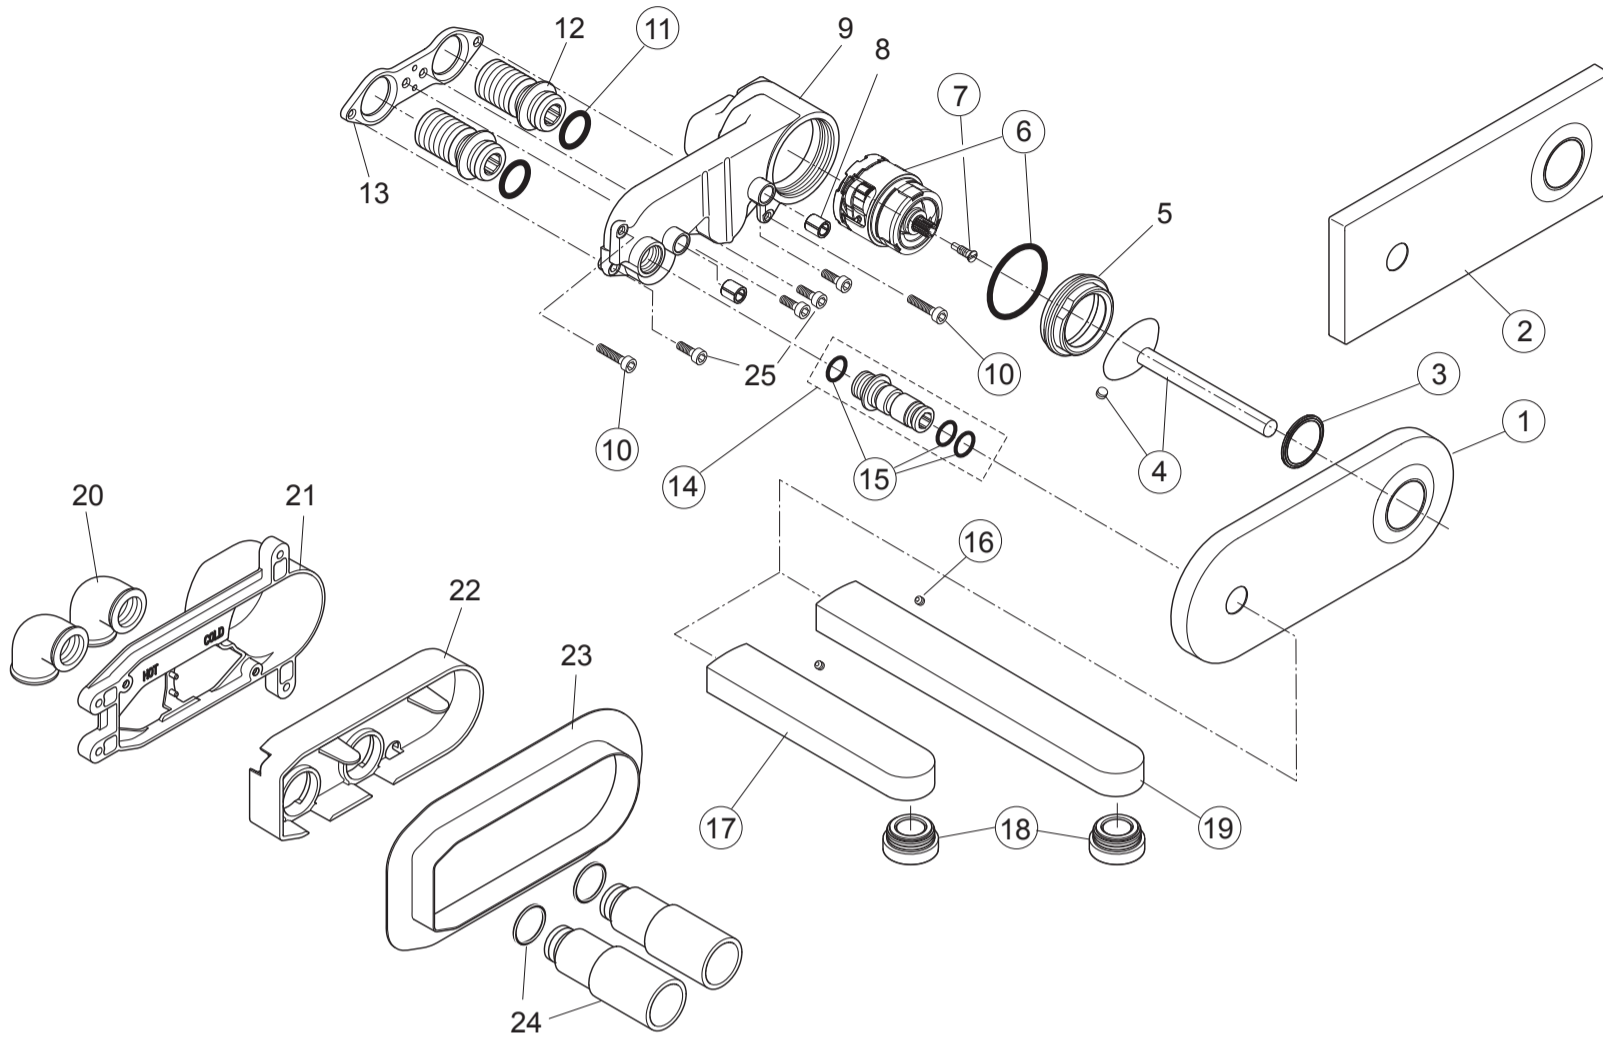

XX = AA, AD...

Position

- 1 = A 962 010 XX
- 2 = A 962 011 XX
- 3 = A 962 261 NU
- 4 = A 962 267 XX
- 6 = A 962 105 NU
- 7 = F 960 017 NU
- 10 = A 962 268 NU (4x)
- 11 = A 961 326 NU (2x)
- 14 = A 962 269 NU
- 15 = A 963 495 NU (2x)
- 16 = A 962 270 NU
- 17 = A 962 271 XX
- 18 = B 960 568 XX
- 19 = A 962 272 XX

**SIMPLY U**

A 4480 .. A 4481 .. A 4482 .. A4483 ..

0811 / A 865 893  
 (+ A 865 612)  
 Made in Germany

Ideal Standard International BVBA  
 Chaussée de Wavre, 1789 - box 15  
 1160 Bruxelles  
 Belgium

www.idealstandardinternational.com

	<b>P</b> bar	0,5		5		<b>Q</b> (3 bar)
	<b>T</b> °C			65		<b>l/min</b>
				40		<b>13</b>