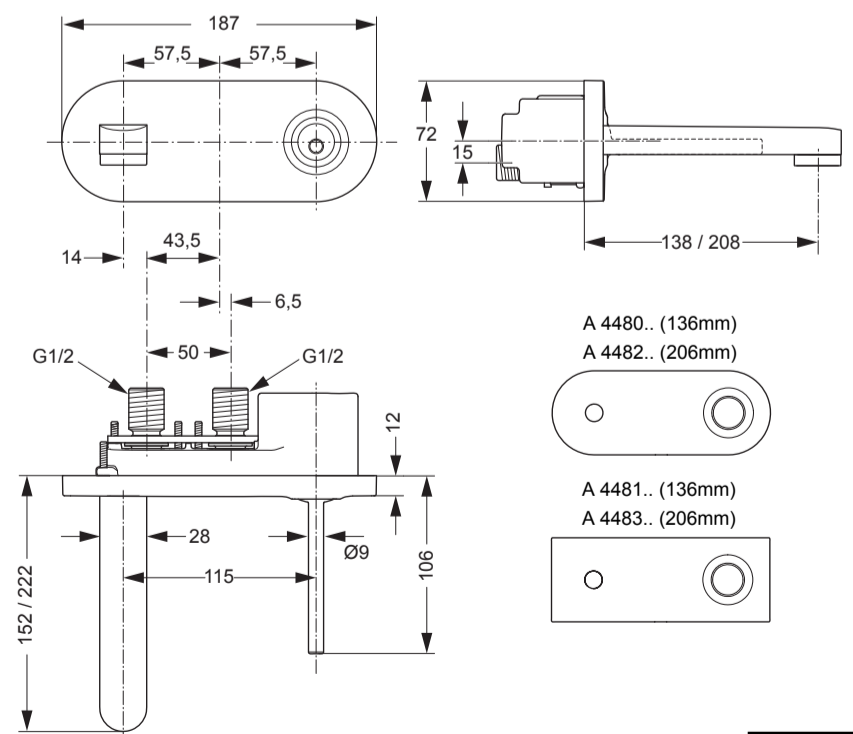

XX = AA, AD...

Position

- 1 = A 962 010 XX
- 2 = A 962 011 XX
- 3 = A 962 261 NU
- 4 = A 962 267 XX
- 6 = A 962 105 NU
- 7 = F 960 017 NU
- 10 = A 962 268 NU (4x)
- 11 = A 961 326 NU (2x)
- 14 = A 962 269 NU
- 15 = A 963 495 NU (2x)
- 16 = A 962 270 NU
- 17 = A 962 271 XX
- 18 = B 960 568 XX
- 19 = A 962 272 XX

**SIMPLY U**

A 4480 .. A 4481 .. A 4482 .. A4483 ..

0811 / A 865 893  
 (+ A 865 612)  
 Made in Germany

Ideal Standard International BVBA  
 Chaussée de Wavre, 1789 - box 15  
 1160 Bruxelles  
 Belgium

www.idealstandardinternational.com

	<b>P</b> bar	0,5		5		<b>Q</b> (3 bar)
	<b>T</b> °C			65		<b>l/min</b>
				40		<b>13</b>