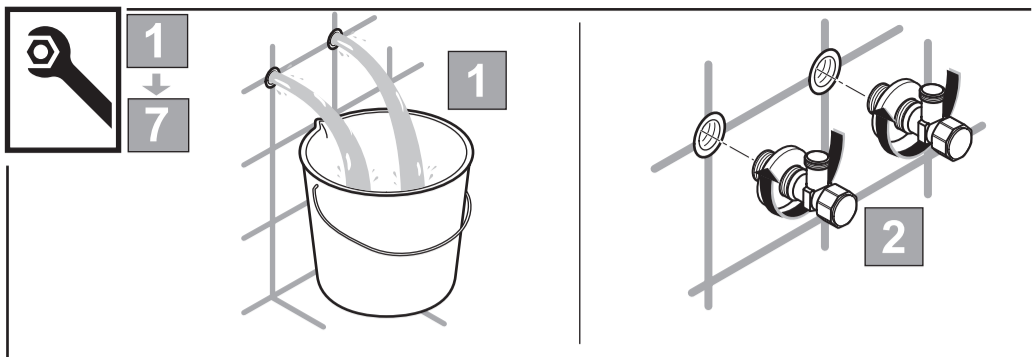

P	bar	0,5	MAX. 10		5		Q (3 bar)
	T	°C		MAX. 80		65		l/min
						40		5