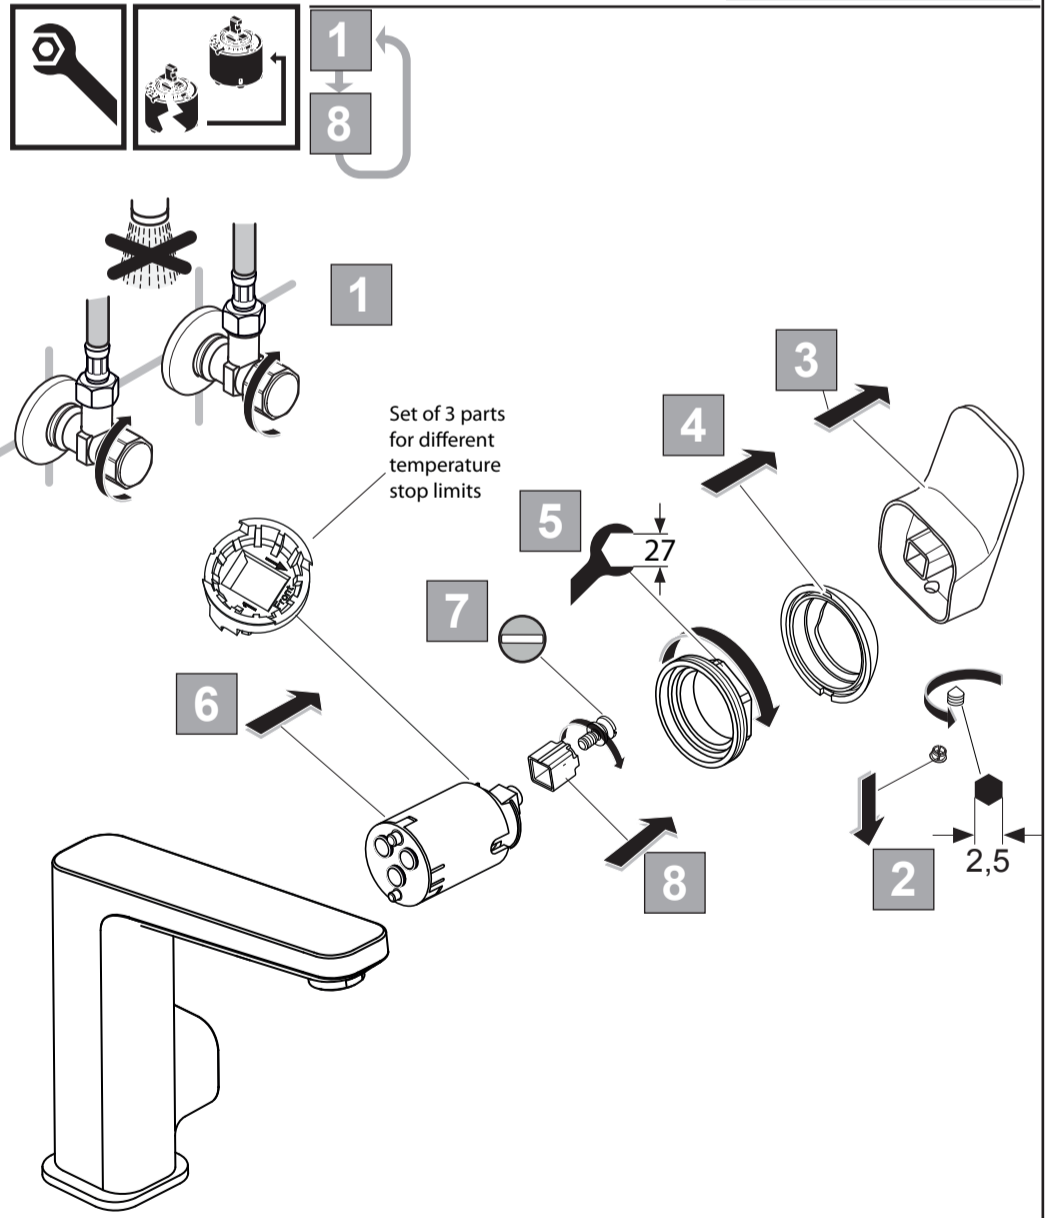

Pos.	Part No.
1	A 861 028 AA
2	A 860 603 NU
3	A 960 396 AA
4	F 960 975 AA
5	B 961 087 NU
7	B 961 086 NU
8	F 960 855 NU
9	B 961 088 NU
10	F 960 876 AA
12	A 960 654 NU
15	A 860 893 AA
16	A 960 342 NU
18	A 964 520 NU
19	A 962 370 NU
20	A 961 172 NU
21	A 961 230 AA

P	50°C	13°C	1	2	3
			°C	°C	°C
0,3 MPa	65°C	13°C	65	54,5	48
3 bar	75°C	13°C	75	64	55,5

sottini

TURANO
 A 6620 .. A 6621 ..

0116 / A 868 125
 (+ A 866 385)
 Made in Germany

Ideal Standard International NV
 Corporate Village - Gent Building
 Da Vincilaan 2
 1935 Zaventem
 Belgium

www.idealstandardinternational.com

	P	bar	0,5	MAX. 10		5		Q (3 bar)
	T	°C		MAX. 80		65		l/min
						40		5