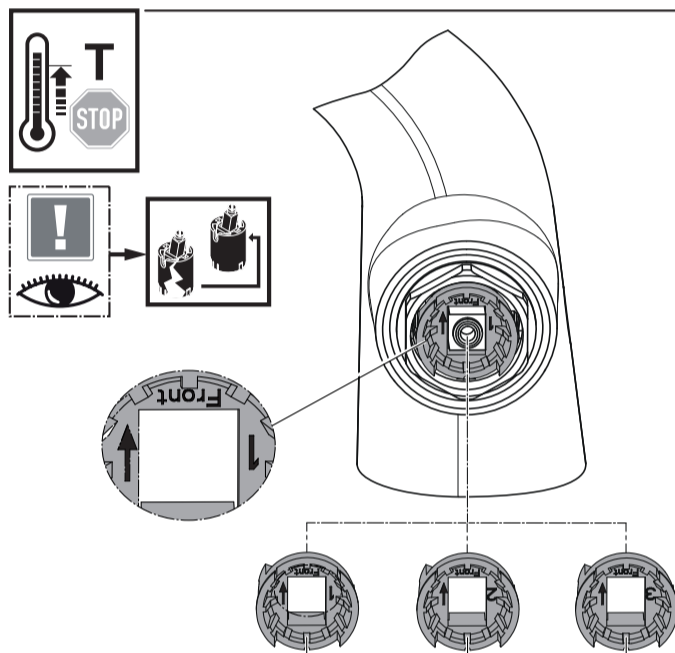

Pos.	Part No.
1	A 861 028 AA
2	A 860 603 NU
3	A 960 396 AA
4	F 960 975 AA
5	B 961 087 NU
7	B 961 086 NU
8	F 960 855 NU
9	B 961 088 NU
10	F 960 876 AA
12	A 960 654 NU
15	A 860 893 AA
16	A 960 342 NU
18	A 964 520 NU
19	A 962 370 NU
20	A 961 172 NU
21	A 961 230 AA

www.idealstandardinternational.com

	P	bar	0,5	MAX. 10		5		Q (3 bar)
	T	°C		MAX. 80		65		l/min
						40		5