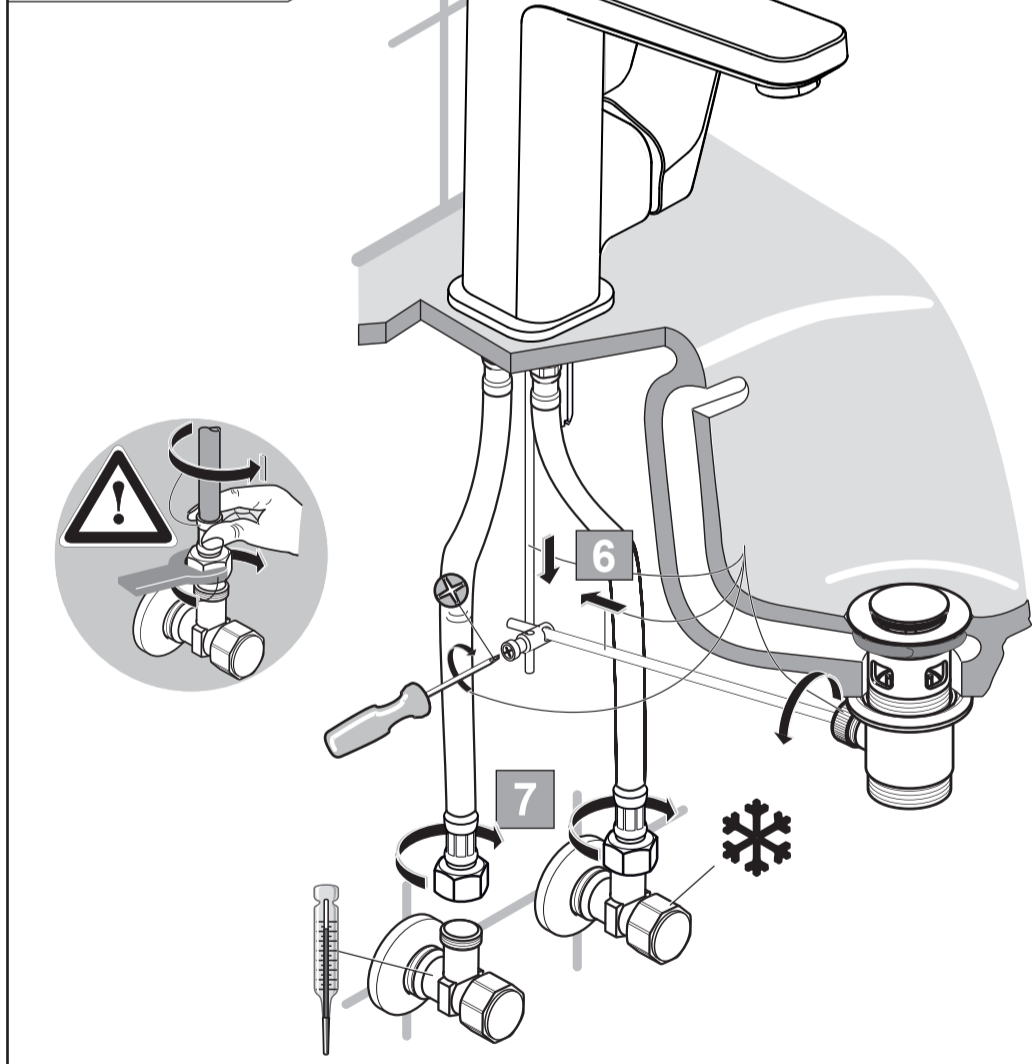

www.idealstandardinternational.com

	P	bar	0,5	MAX. 10		5		Q (3 bar)
	T	°C		MAX. 80		65		l/min
						40		5