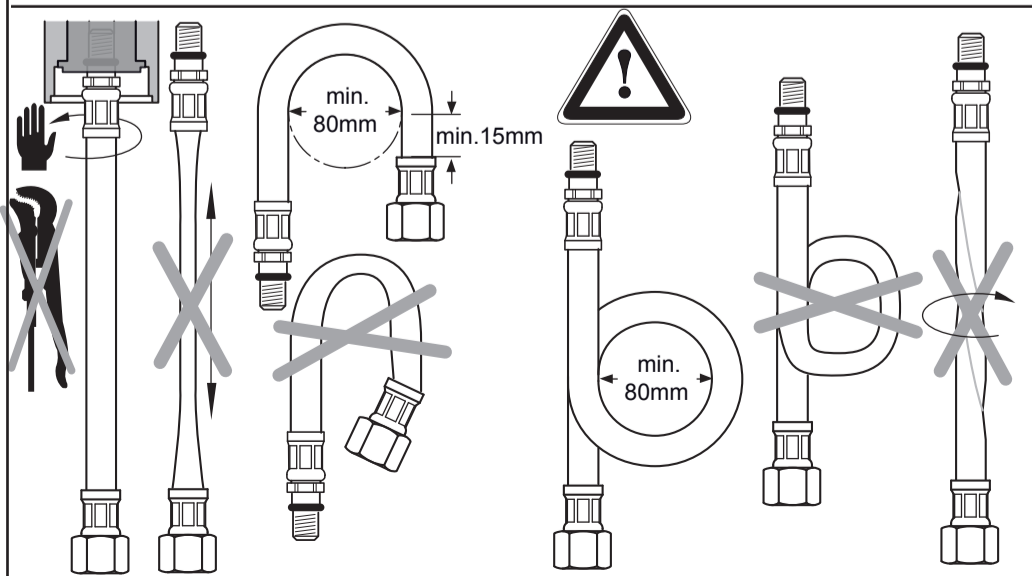

Pos.	Part No.
1	A 861 028 AA
2	A 860 603 NU
3	A 960 396 AA
4	F 960 975 AA
5	B 961 087 NU
7	B 961 086 NU
8	F 960 855 NU
9	B 961 088 NU
10	F 960 876 AA
12	A 960 654 NU
15	A 860 893 AA
16	A 960 342 NU
18	A 964 520 NU
19	A 962 370 NU
20	A 961 172 NU
21	A 961 230 AA

P	50°C	13°C	1	2	3
			°C	°C	°C
0,3 MPa	65°C	13°C	65	54,5	48
3 bar	75°C	13°C	75	64	55,5

sottini

TURANO
 A 6620 .. A 6621 ..

0116 / A 868 125
 (+ A 866 385)
 Made in Germany

Ideal Standard International NV
 Corporate Village - Gent Building
 Da Vincilaan 2
 1935 Zaventem
 Belgium

www.idealstandardinternational.com

	P	bar	0,5	MAX. 10		5		Q (3 bar)
	T	°C		MAX. 80		65		l/min
						40		5