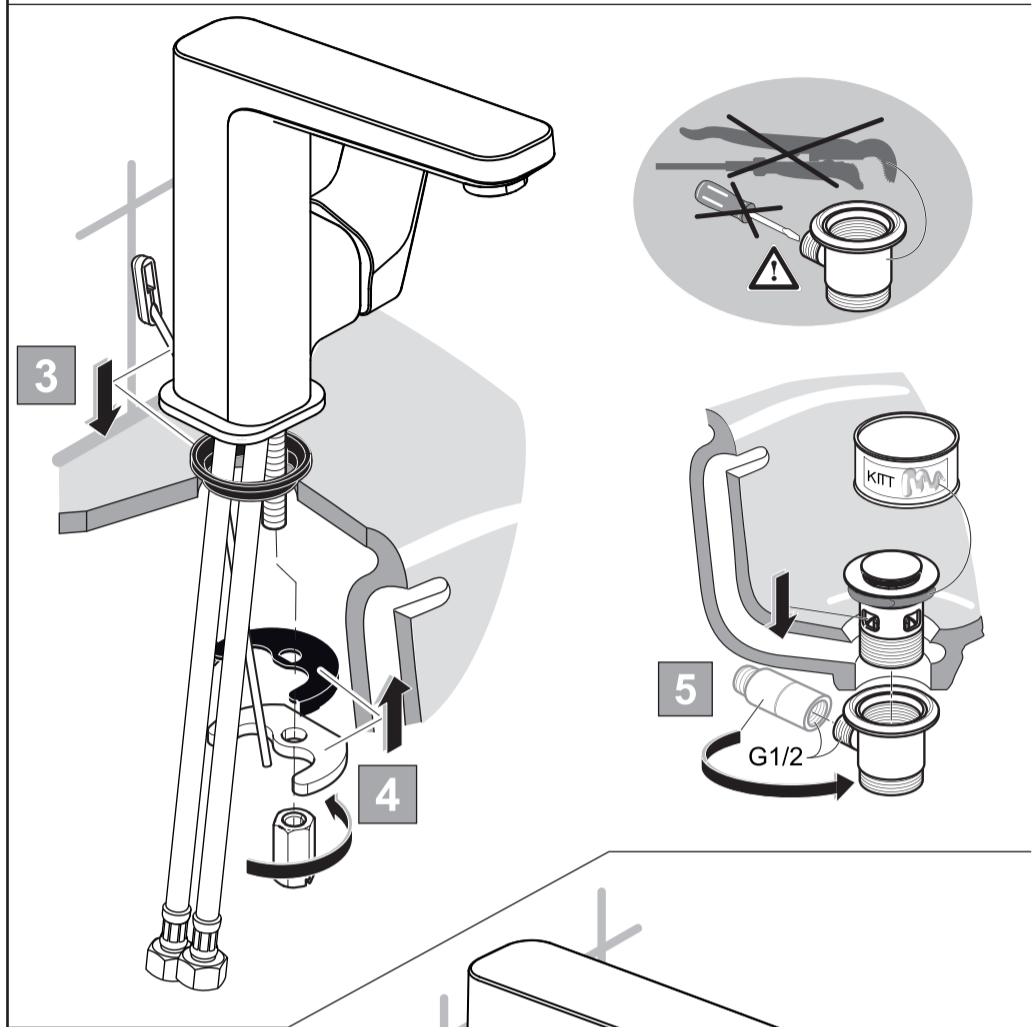

www.idealstandardinternational.com

	P	bar	0,5	MAX. 10		5		Q (3 bar)
	T	°C		MAX. 80		65		l/min
						40		5