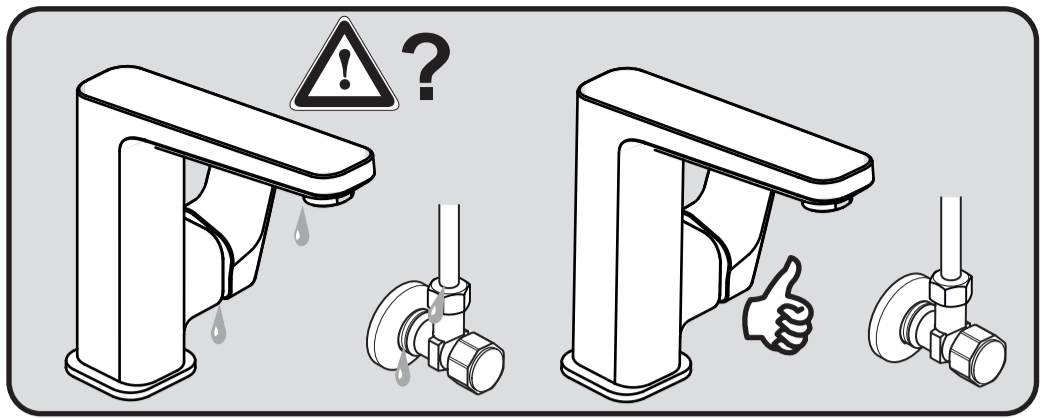

P	bar	0,5	MAX. 10		5		Q (3 bar)
	T	°C		MAX. 80		65		l/min
						40		5