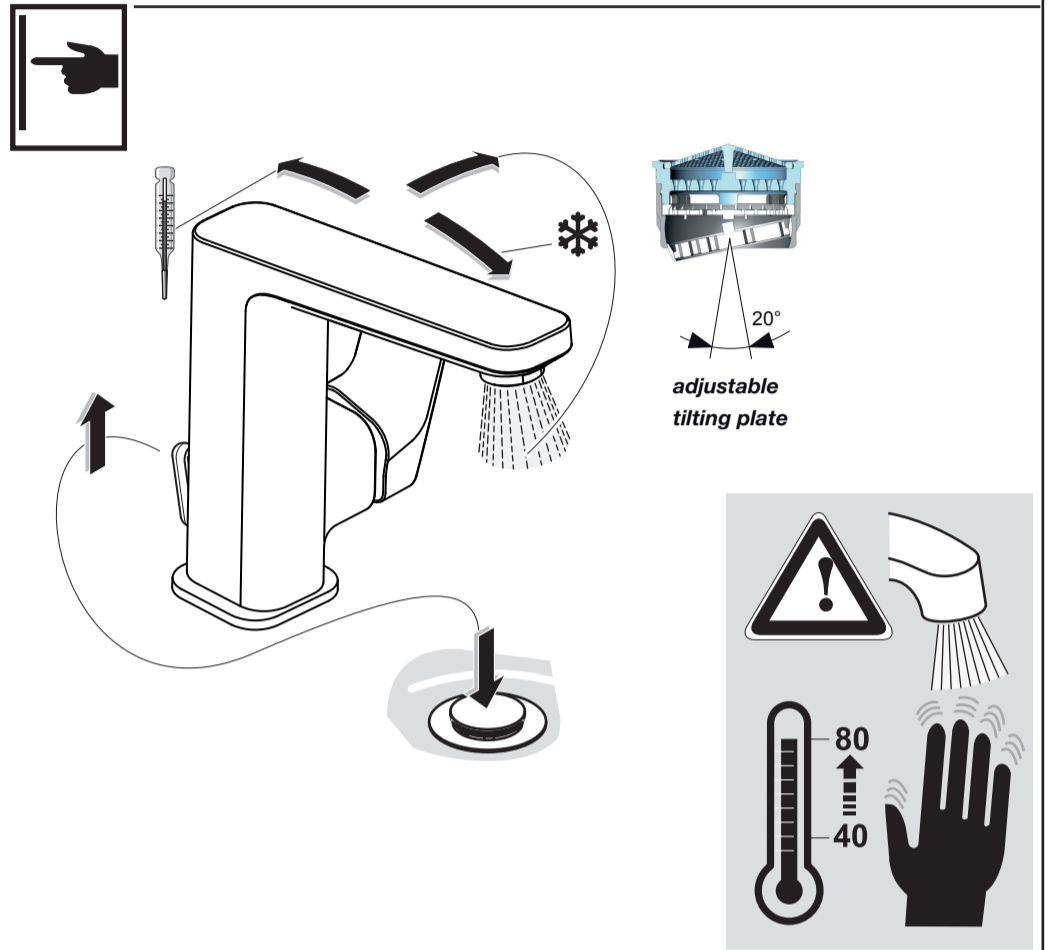

P	bar	0,5	MAX. 10		5		Q (3 bar)
	T	°C		MAX. 80		65		l/min
						40		5