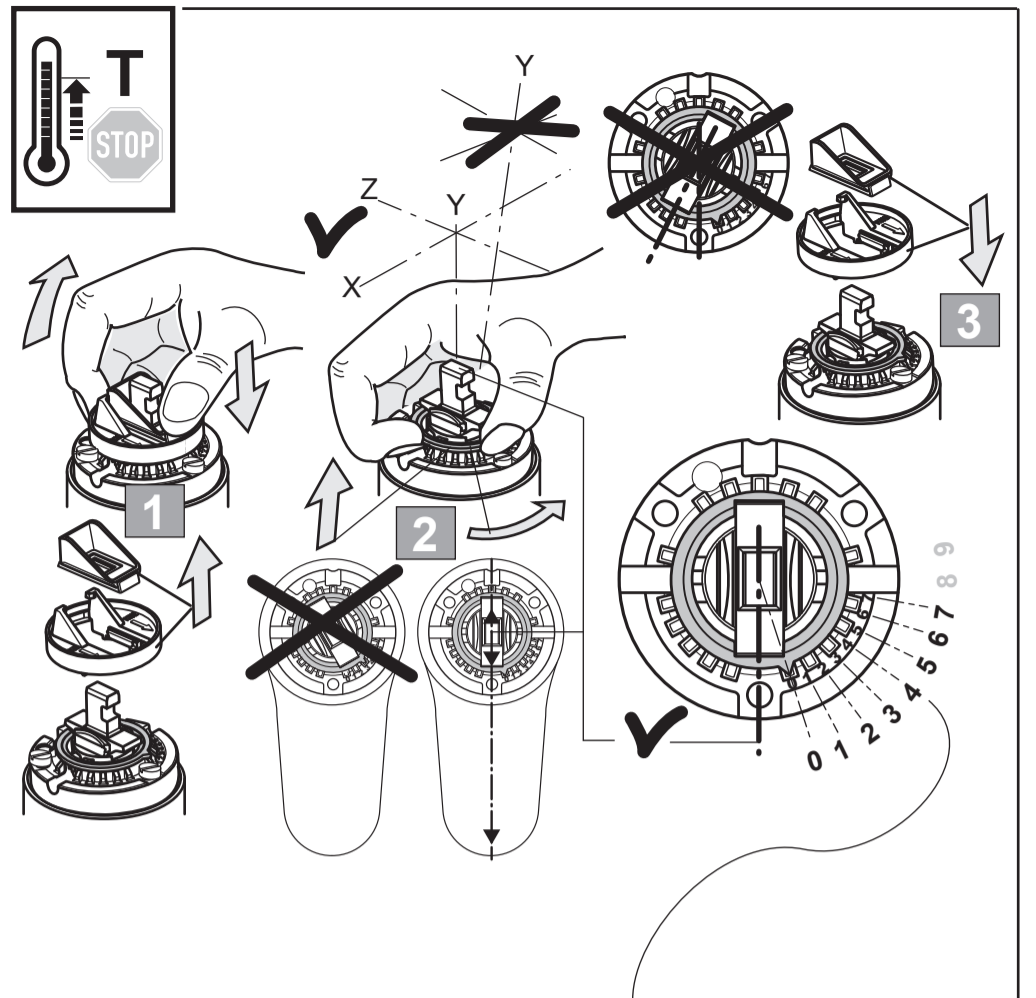

Pressure Gauge 0,3 MPa 3 bar	Thermometer 50°C 65°C 81°C	Snowflake 16°C	0	1	2	3	4	5	6	7	8	9
			°C	°C	°C	°C	°C	°C	°C	°C	°C	°C
			49,5	49,5	48	46	42,5	41	37	33,5	31	28
			65	65	63,5	60,5	57	53,5	49	44,5	39	34,5
			81	81	78,5	73	69	63,5	56	49	42,5	36