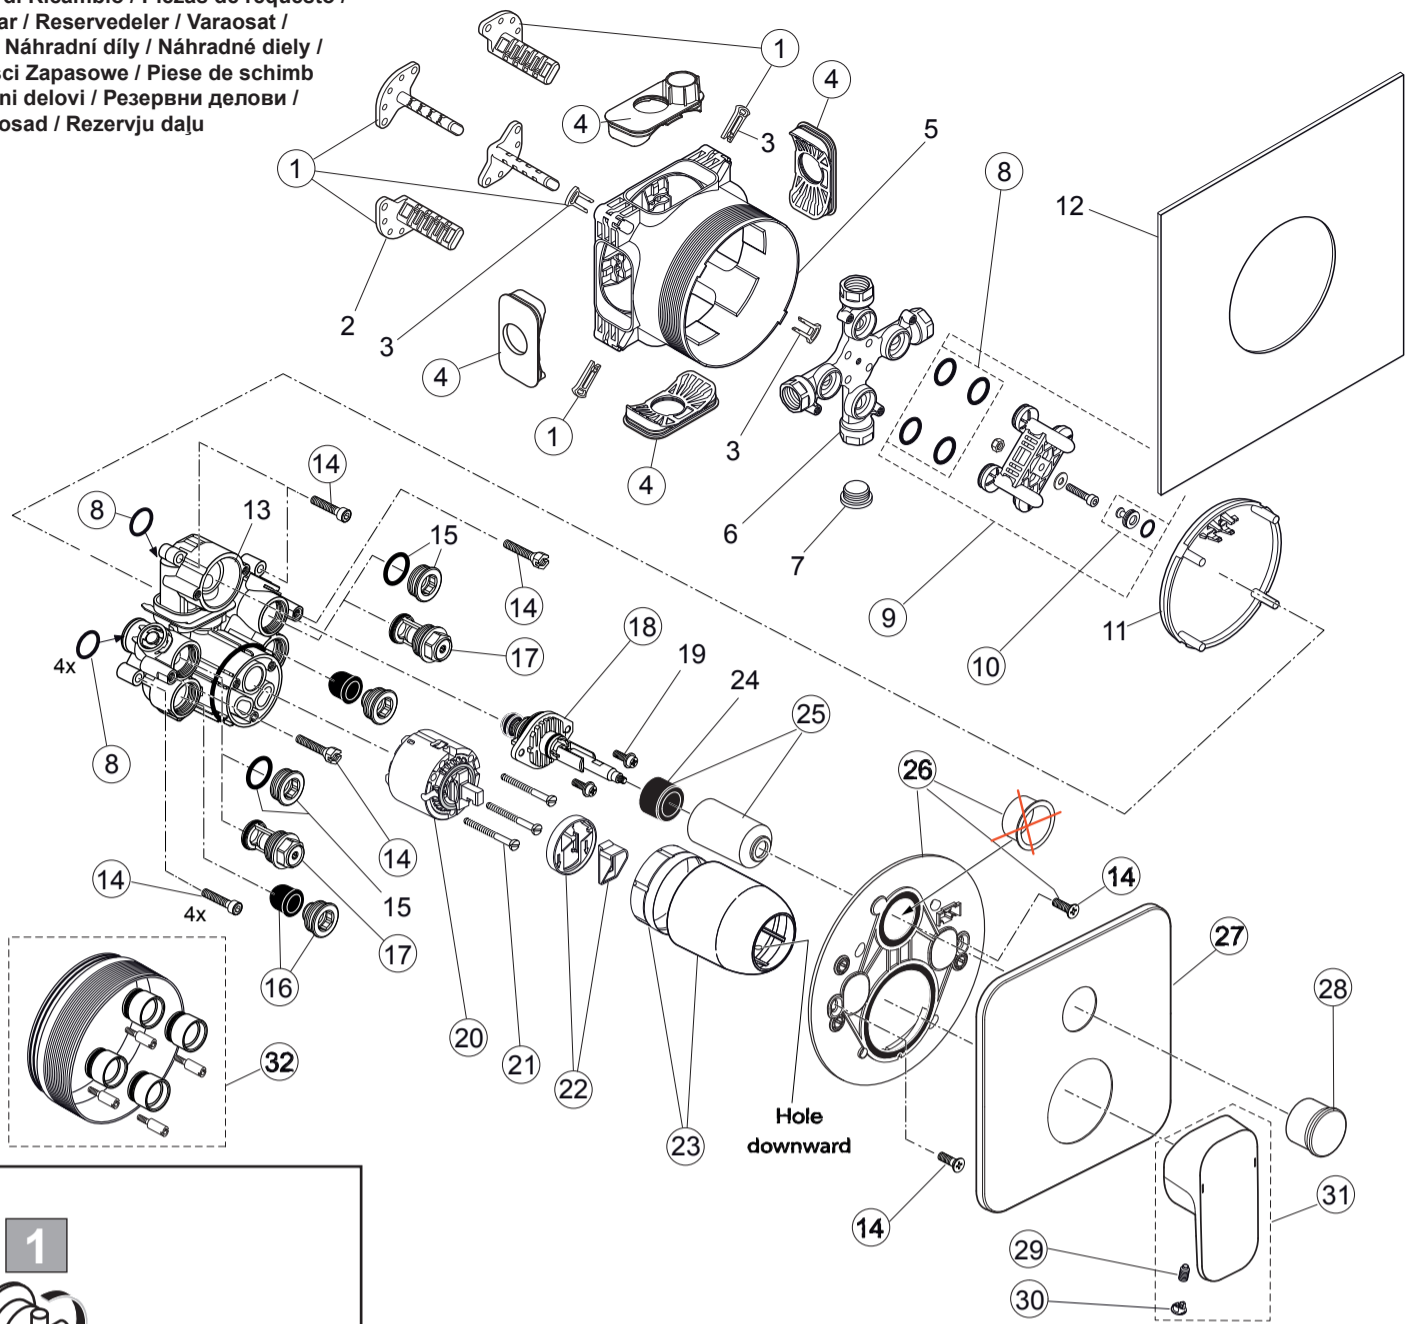

Pos.	Part No.
1	A 963 131 NU
4	A 963 132 NU
8	A 963 143 NU
9	A 963 146 NU
10	A 963 147 NU
14	A 960 890 NU
16	A 960 891 NU
17	A 960 706 NU
18	A 963 443 NU
20	A 960 500 NU
21	A 963 335 NU
22	A 860 700 NU
23	A 960 893 AA
25	A 860 902 AA
26	A 860 897 NU
27	A 860 900 AA
28	A 860 901 AA
29	A 963 309 NU
30	B 960 473 AA
31	A 861 029 AA
32	A 960 704 NU
	A 962 476 NU

Pressure Gauge P	bar	0,5	MAX. 10	5	Thumbs up	Q (3 bar)
Thermometer T	°C		MAX. 80	65	Thumbs up	l/min
				40		25