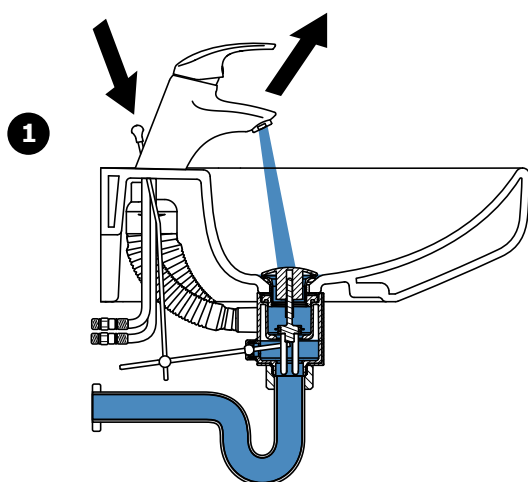

Ideal Flow

Ideal Standard International BVBA
 Chaussée de Wavre 1789
 1160 Brussels - Oudergem
 Belgium

GB 0870 129 6085
 IT 800 - 652290
 FR +33 1 49382800
 DE 0049-228-521-0
 ES 902 455999
 DK +45 75 84 10 10
 BG +359 675 30801
 BE +32 (02) 325 66 33