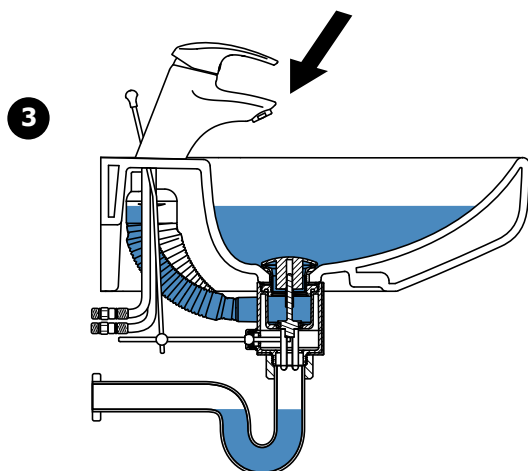

Ideal Flow

Ideal Standard International BVBA
 Chaussée de Wavre 1789
 1160 Brussels - Oudergem
 Belgium

GB 0870 129 6085
 IT 800 - 652290
 FR +33 1 49382800
 DE 0049-228-521-0
 ES 902 455999
 DK +45 75 84 10 10
 BG +359 675 30801
 BE +32 (02) 325 66 33