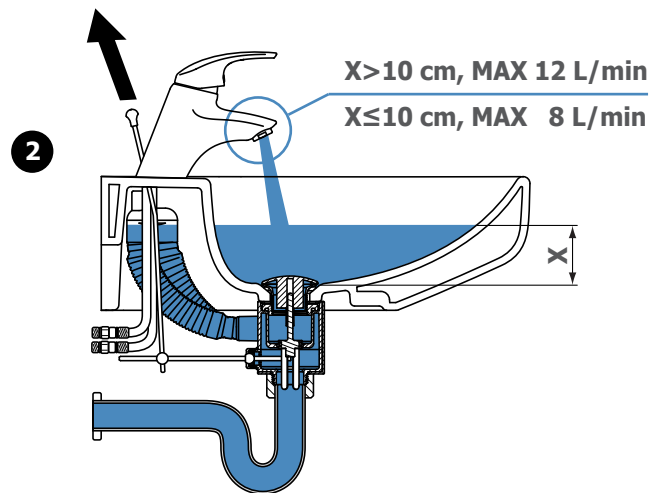

Ideal Flow

Ideal Standard International BVBA
 Chaussée de Wavre 1789
 1160 Brussels - Oudergem
 Belgium

GB 0870 129 6085
 IT 800 - 652290
 FR +33 1 49382800
 DE 0049-228-521-0
 ES 902 455999
 DK +45 75 84 10 10
 BG +359 675 30801
 BE +32 (02) 325 66 33