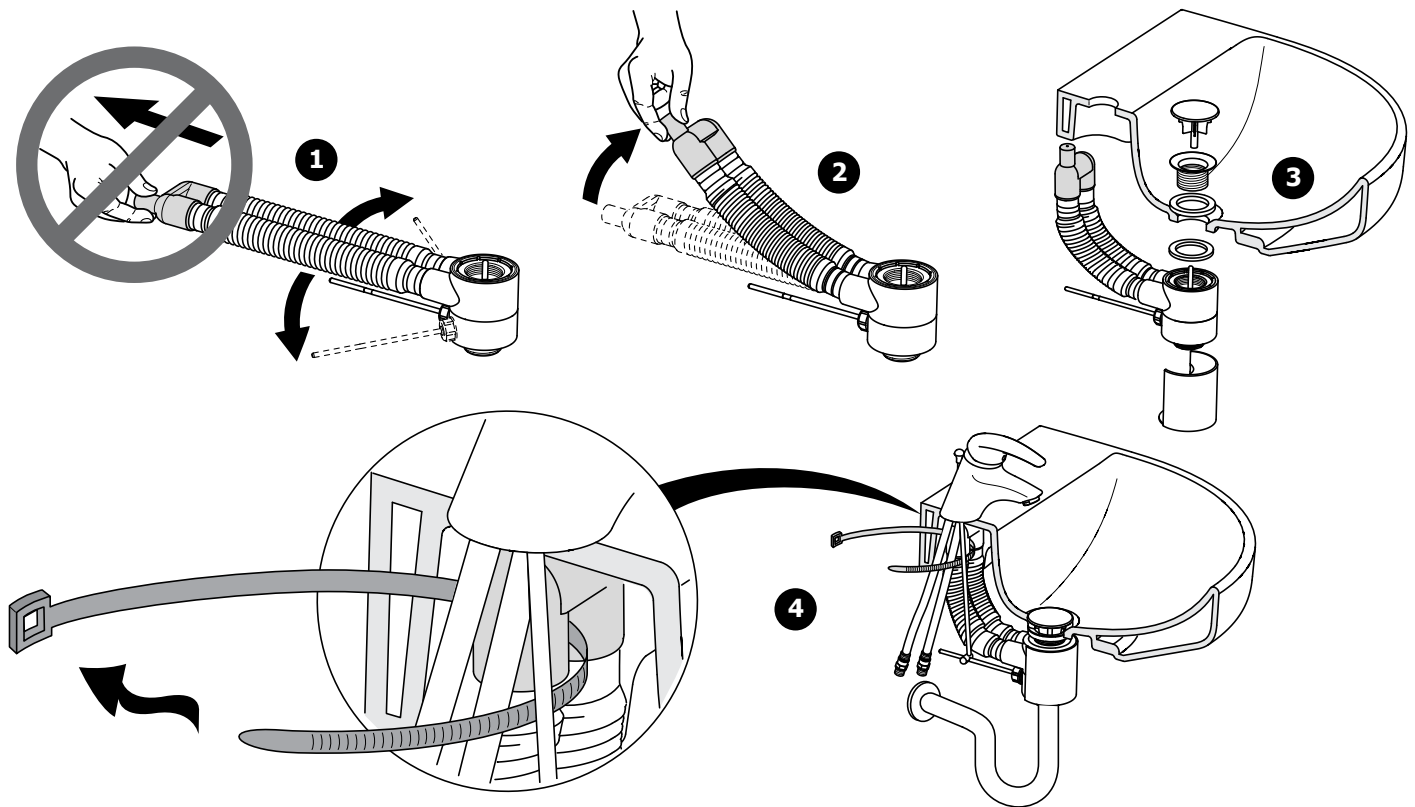

Ideal Flow

Ideal Standard International BVBA
 Chaussée de Wavre 1789
 1160 Brussels - Oudergem
 Belgium

GB 0870 129 6085
 IT 800 - 652290
 FR +33 1 49382800
 DE 0049-228-521-0
 ES 902 455999
 DK +45 75 84 10 10
 BG +359 675 30801
 BE +32 (02) 325 66 33