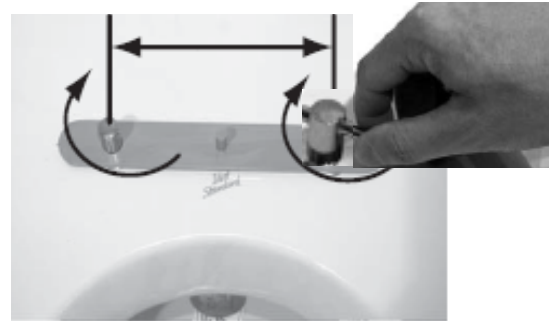

K 7047 xx

K 7288AA