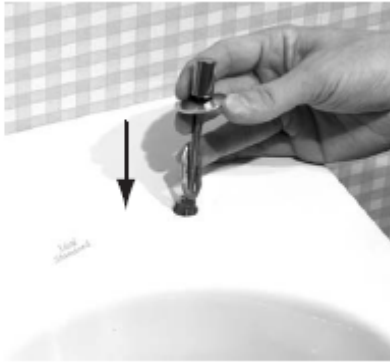

K 7047 xx

K 7288AA