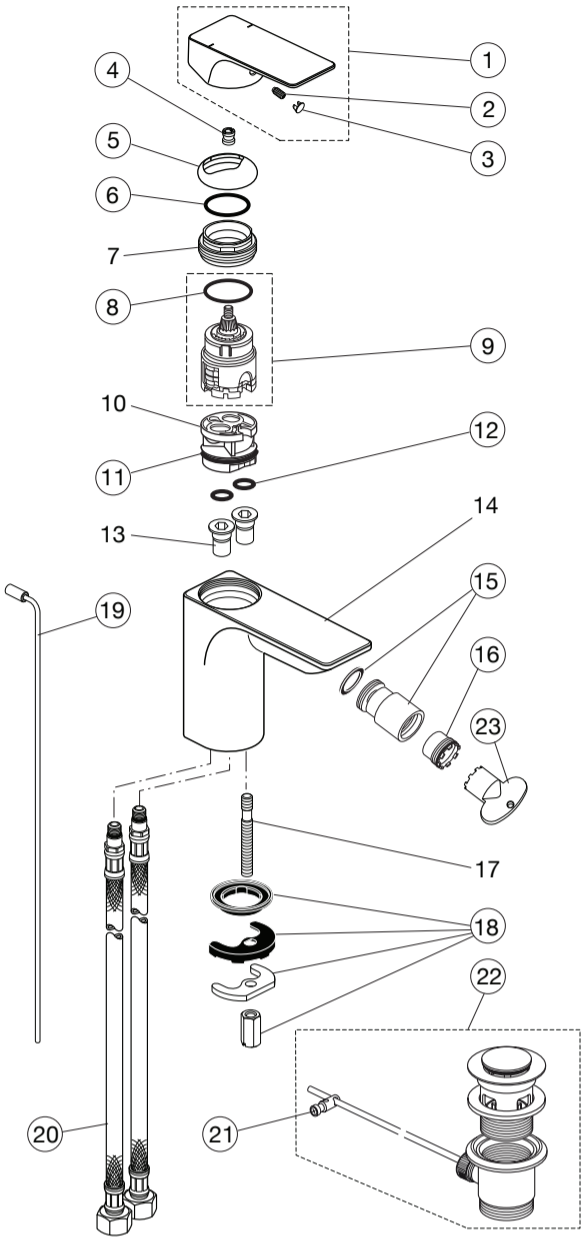

Spare Parts / Ersatzteile / Pièces de recharge / Pezzi di Ricambio / Piezas de requesto /
 Parte de reposição / Reserveonderdelen / Reservdelar / Reservedeler / Varaosat /
 Vraosat / Varahlutir / Ανταλλακτικά / Yedek Parçalar / Náhradní díly / Náhradné diely /
 Nadomestni deli / Резервни части / Запчасти / Części Zapasowe / Piese de schimb
 / Rendelhető alkatrészek / Запасні частини / Reservni delovi / Резервни делови /
 Резервни делови / Atsarginių dalių / Tellitavad varuosad / Rezervju daļu

XX = AA, AD...

- | | |
|----|--------------|
| 1 | F 960 872 XX |
| 2 | A 860 603 NU |
| 3 | B 960 473 XX |
| 4 | A 963 372 NU |
| 5 | F 960 874 XX |
| 6 | A 961 667 NU |
| 8 | A 962 715 NU |
| 9 | A 962 716 NU |
| 11 | A 962 848 NU |
| 12 | A 963 495 NU |
| 15 | A 962 385 XX |
| 16 | A 962 708 NU |
| 18 | B 960 432 NU |
| 19 | A 962 341 XX |
| 20 | A 860 162 NU |
| 21 | A 961 172 NU |
| 22 | A 961 230 XX |
| 23 | A 960 196 NU |

STRADA
A 5845 ..

0512 / A 866 539
 (+ A 865 612)
 Made in Germany

Ideal Standard International BVBA
 Chaussée de Wavre, 1789 - box 15
 1160 Bruxelles
 Belgium

www.idealstandardinternational.com

	P	bar				Q (3 bar)
	T	°C				l/min 5