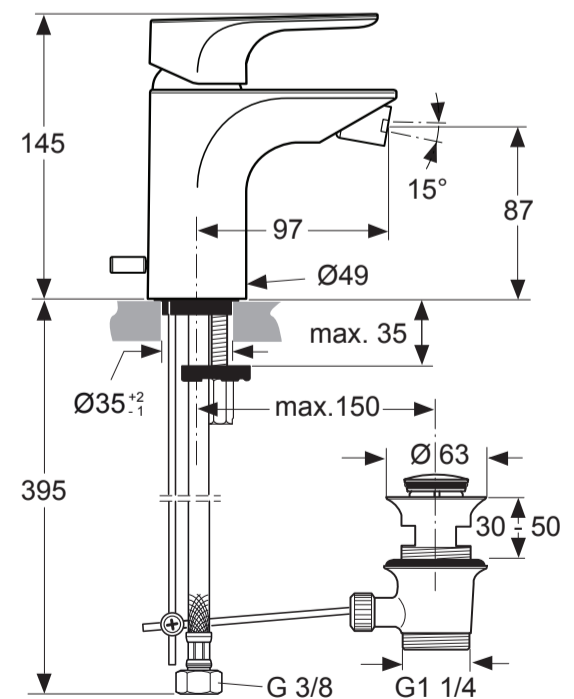

XX = AA, AD...

- | | |
|----|--------------|
| 1 | F 960 872 XX |
| 2 | A 860 603 NU |
| 3 | B 960 473 XX |
| 4 | A 963 372 NU |
| 5 | F 960 874 XX |
| 6 | A 961 667 NU |
| 8 | A 962 715 NU |
| 9 | A 962 716 NU |
| 11 | A 962 848 NU |
| 12 | A 963 495 NU |
| 15 | A 962 385 XX |
| 16 | A 962 708 NU |
| 18 | B 960 432 NU |
| 19 | A 962 341 XX |
| 20 | A 860 162 NU |
| 21 | A 961 172 NU |
| 22 | A 961 230 XX |
| 23 | A 960 196 NU |

STRADA
A 5845 ..

0512 / A 866 539
 (+ A 865 612)
 Made in Germany

Ideal Standard International BVBA
 Chaussée de Wavre, 1789 - box 15
 1160 Bruxelles
 Belgium

www.idealstandardinternational.com

	P	bar				Q (3 bar)
	T	°C				l/min 5