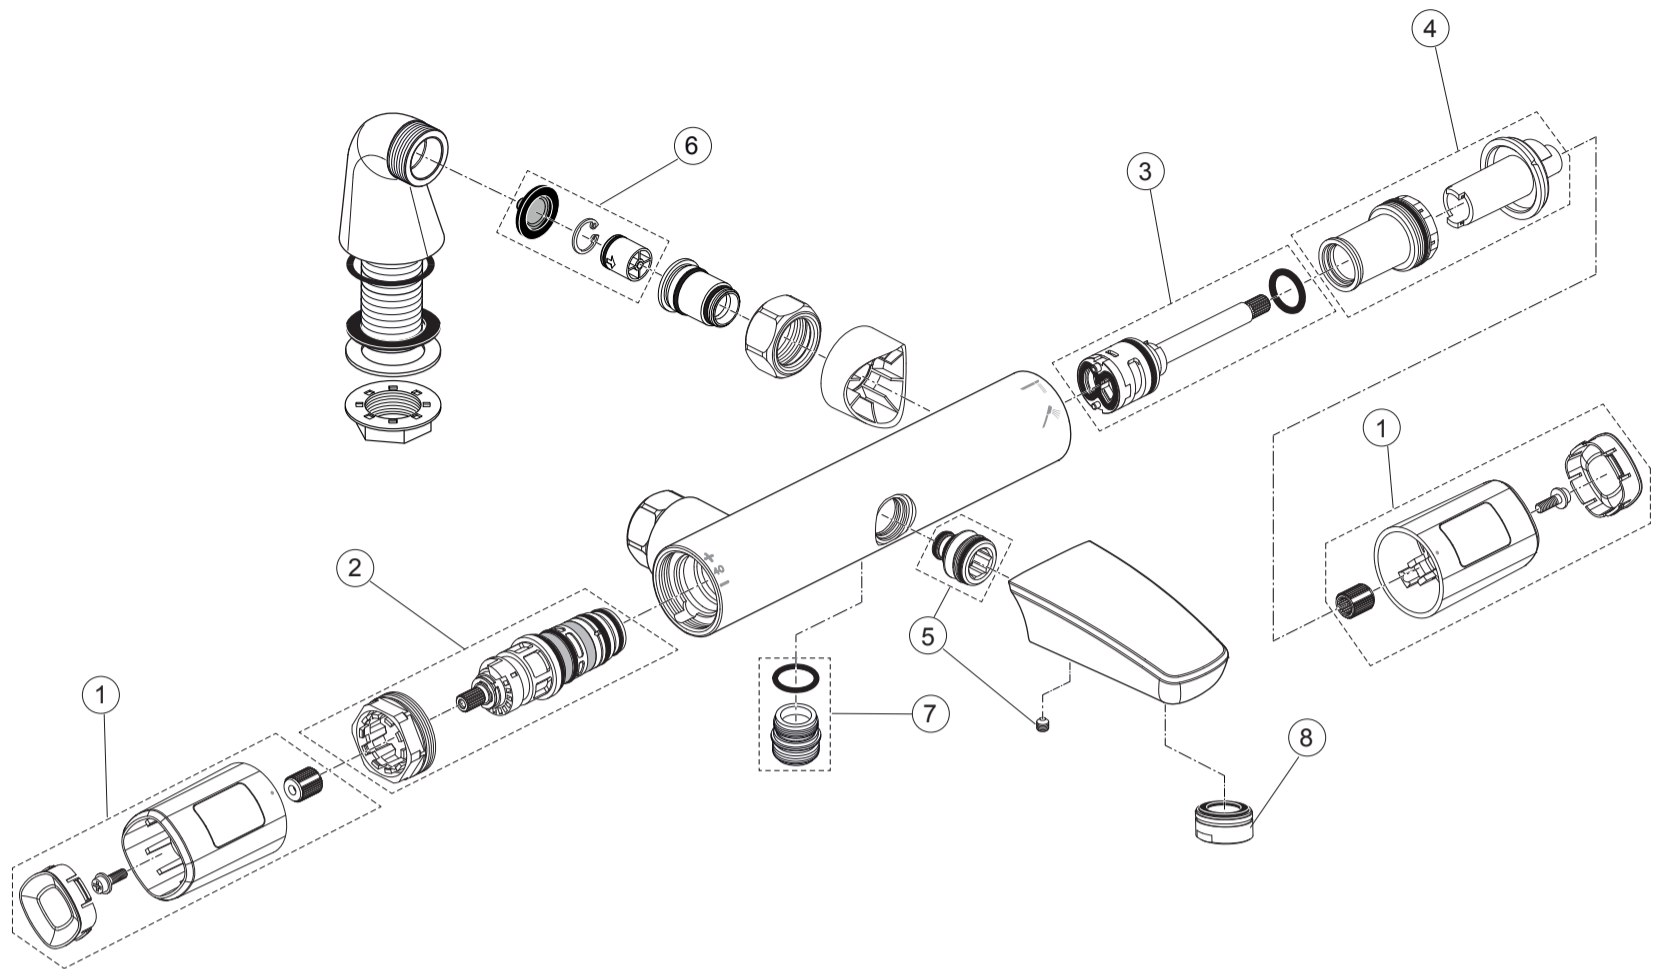

Pos.	Part No.
1	A 861 386 AA
2	A 861 371 NU
3	A 861 375 NU
4	A 861 376 NU
5	A 861 387 NU
6	A 861 372 NU
7	A 861 374 NU
8	A 963 181 NU

Ideal Standard

CERATHERM T100
A 7239 ..

0120 / A 868 572
 (+ A 865 612)
 Made in Germany