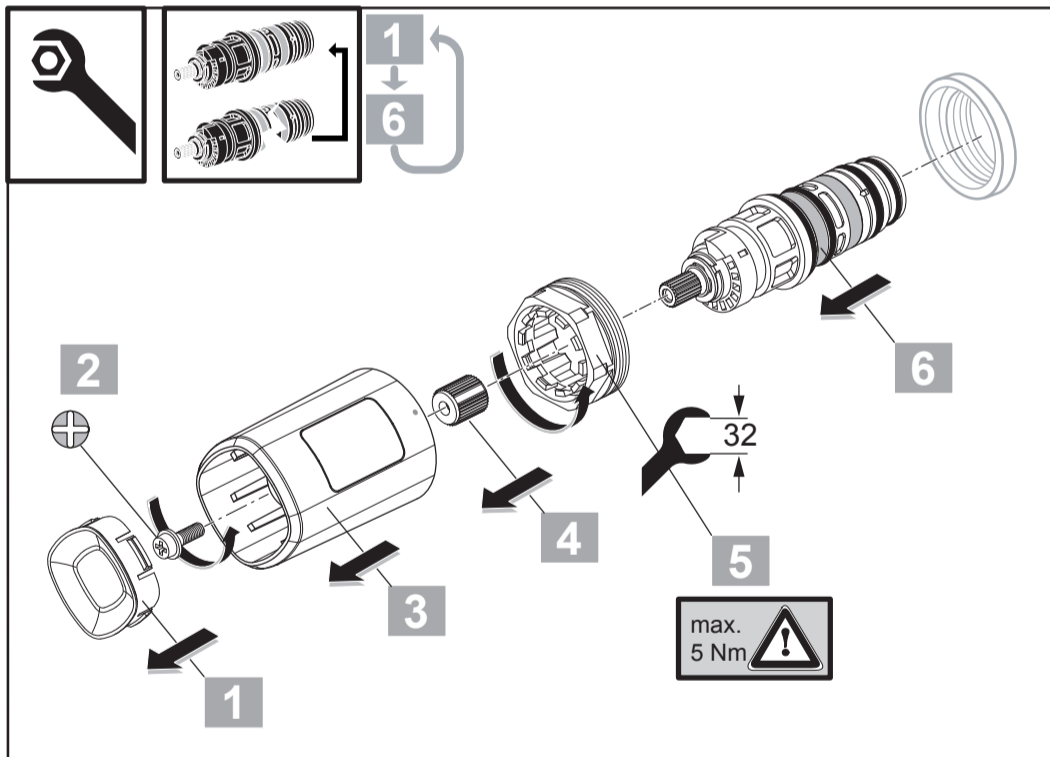

Pos.	Part No.
1	A 861 386 AA
2	A 861 371 NU
3	A 861 375 NU
4	A 861 376 NU
5	A 861 387 NU
6	A 861 372 NU
7	A 861 374 NU
8	A 963 181 NU

Ideal Standard

CERATHERM T100
A 7239 ..

0120 / A 868 572
 (+ A 865 612)
 Made in Germany