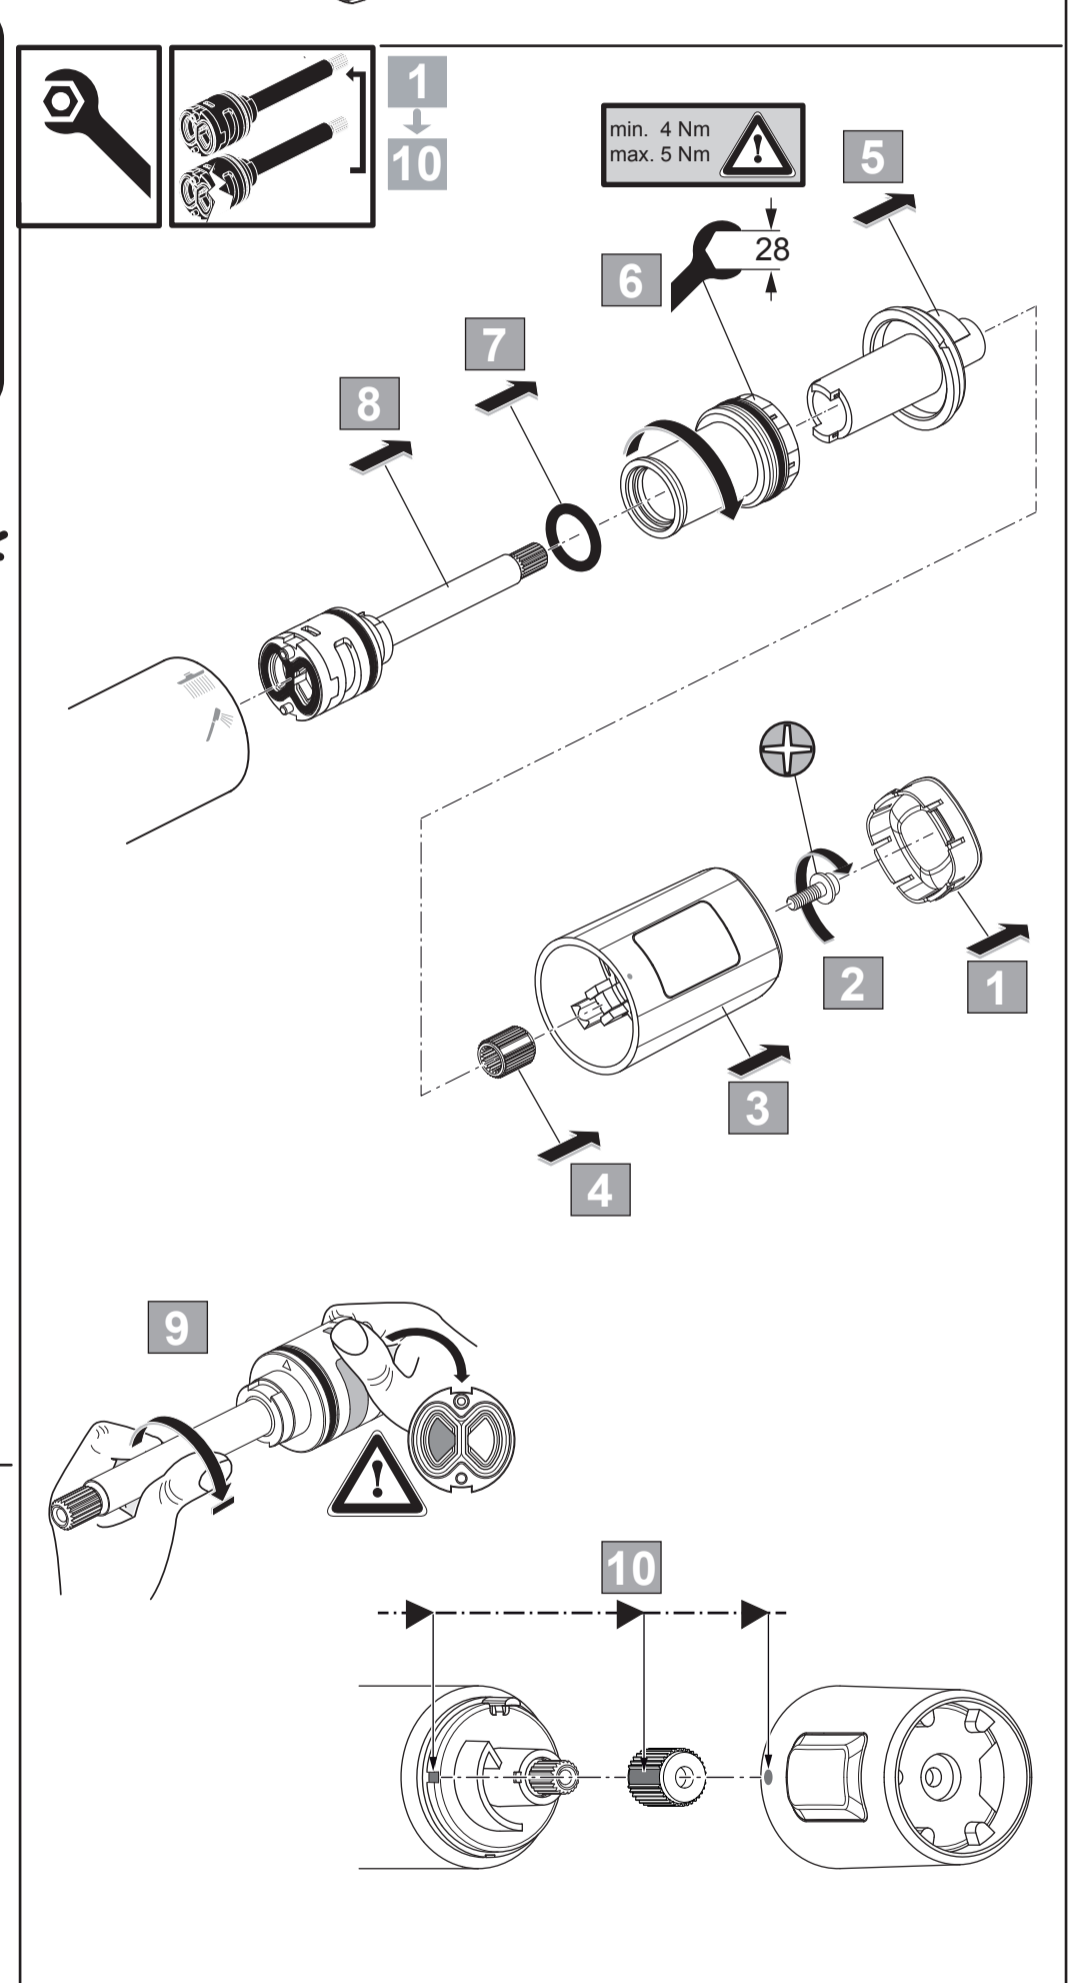

P	bar	MAX. 10 0,5	5		Q (3 bar)	
						l/min
T	°C	MAX. 80	65 55		12	20