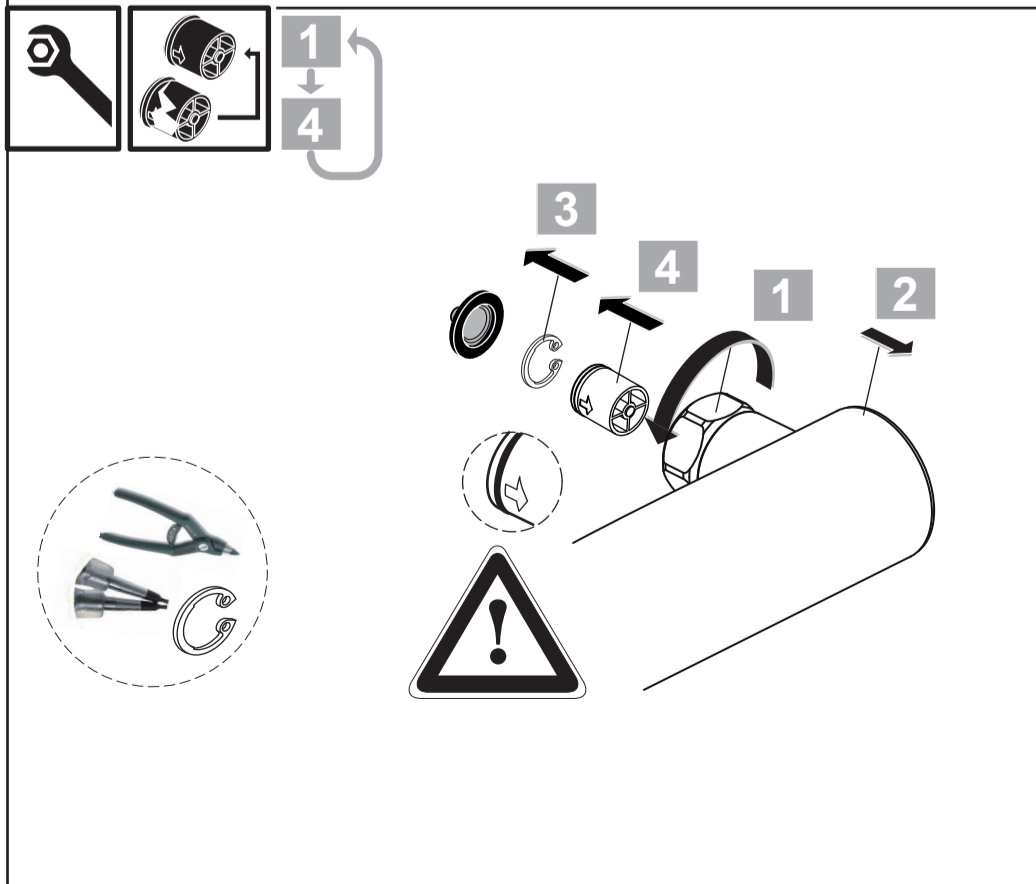

P	bar	MAX. 10 0,5	5		Q (3 bar)	
						l/min
T	°C	MAX. 80	65 55		12	20