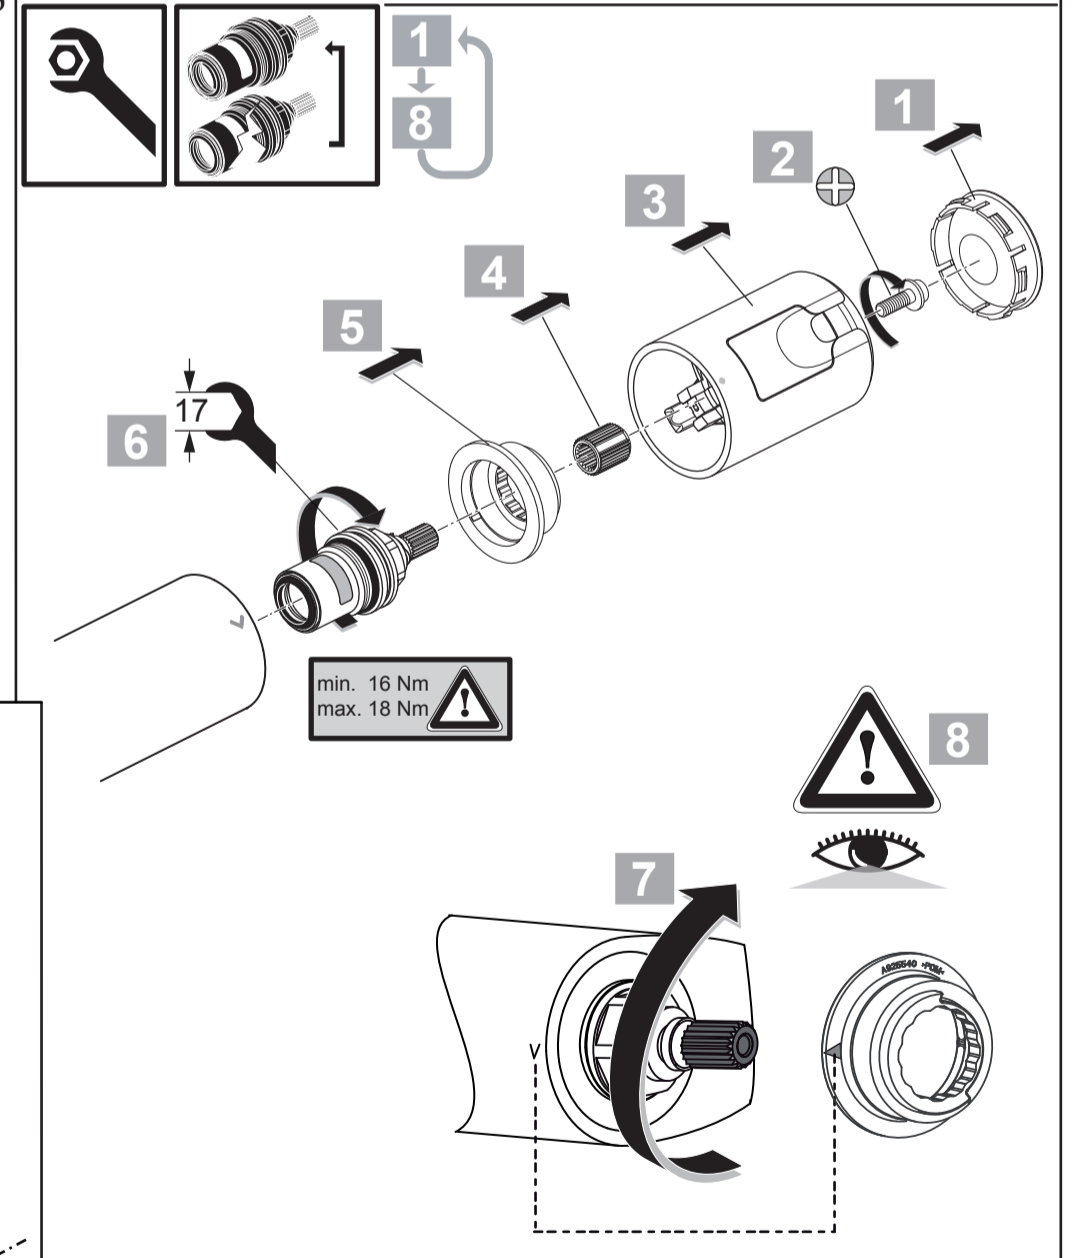

P	bar		MAX. 10		5			Q	(3 bar)
	T	°C		MAX. 80		65			I/min	22