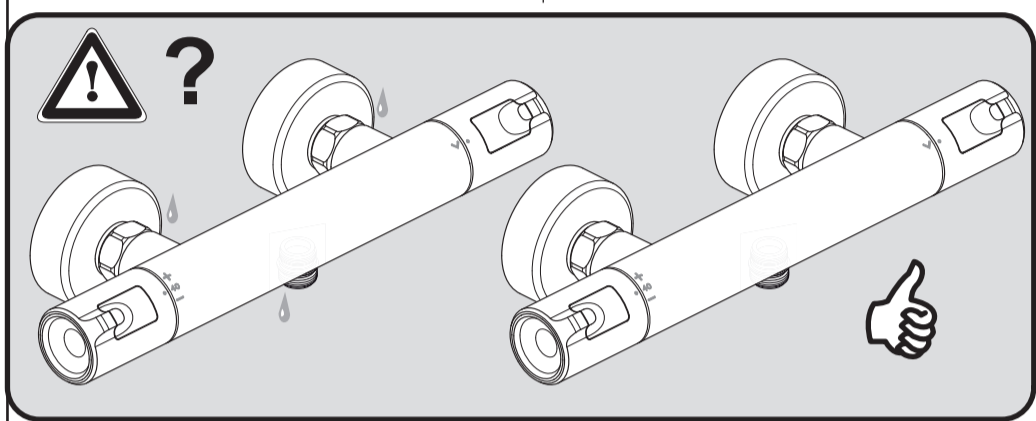

P	bar		MAX. 10		5			Q	(3 bar)
	T	°C		MAX. 80		65			I/min	22