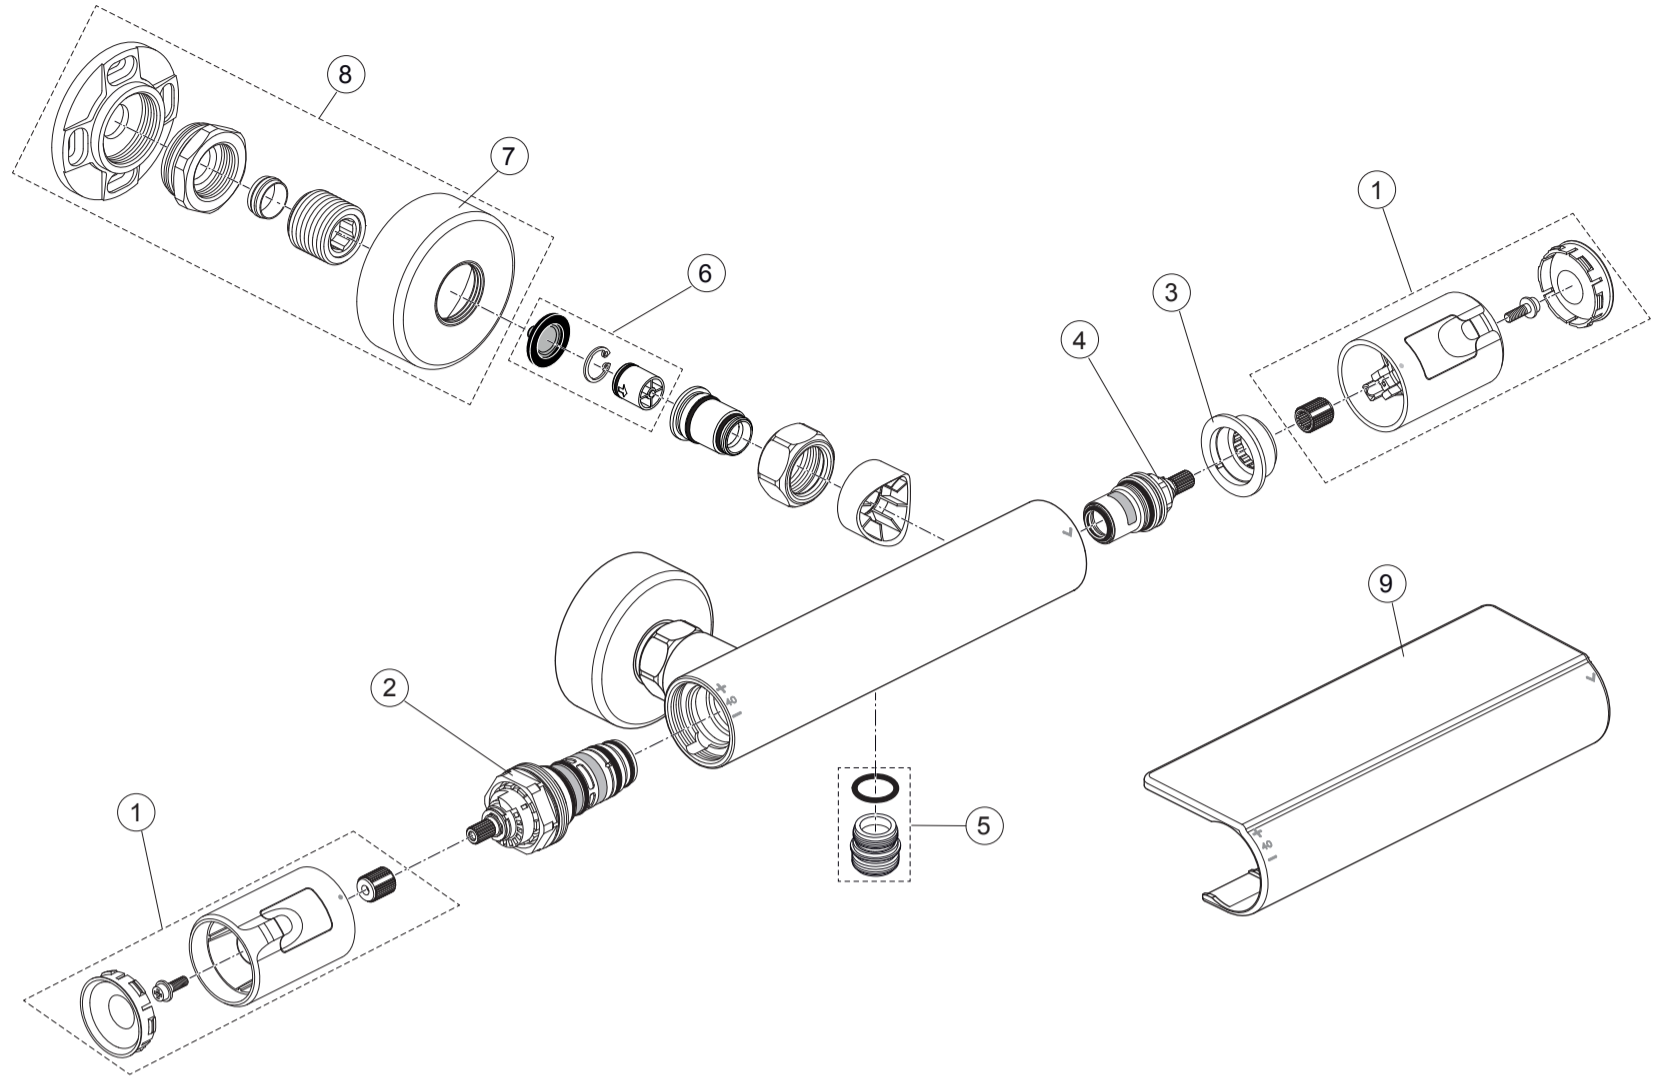

Pos.	Part No.
1	A 861 382 AA
2	A 861 371 NU
3	A 861 373 NU
4	A 861 245 NU
5	A 861 374 NU
6	A 861 372 NU
7	B 960 242 AA
8	B 961 042 AA
9	A 7215 AA

Ideal Standard

CERATHERM T50
 A 7216 ..

0220 / A 868 553
 Made in Germany