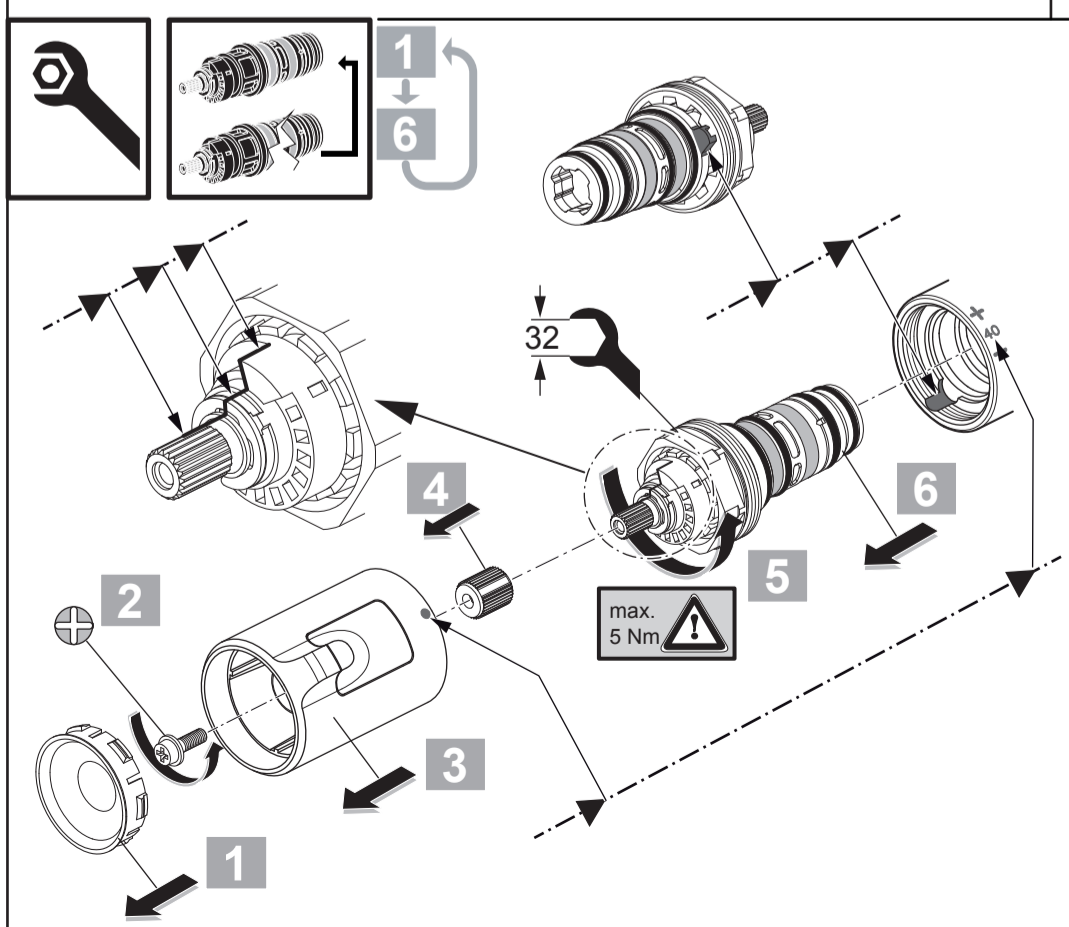

P	bar		MAX. 10		5			Q	(3 bar)
	T	°C		MAX. 80		65			I/min	22