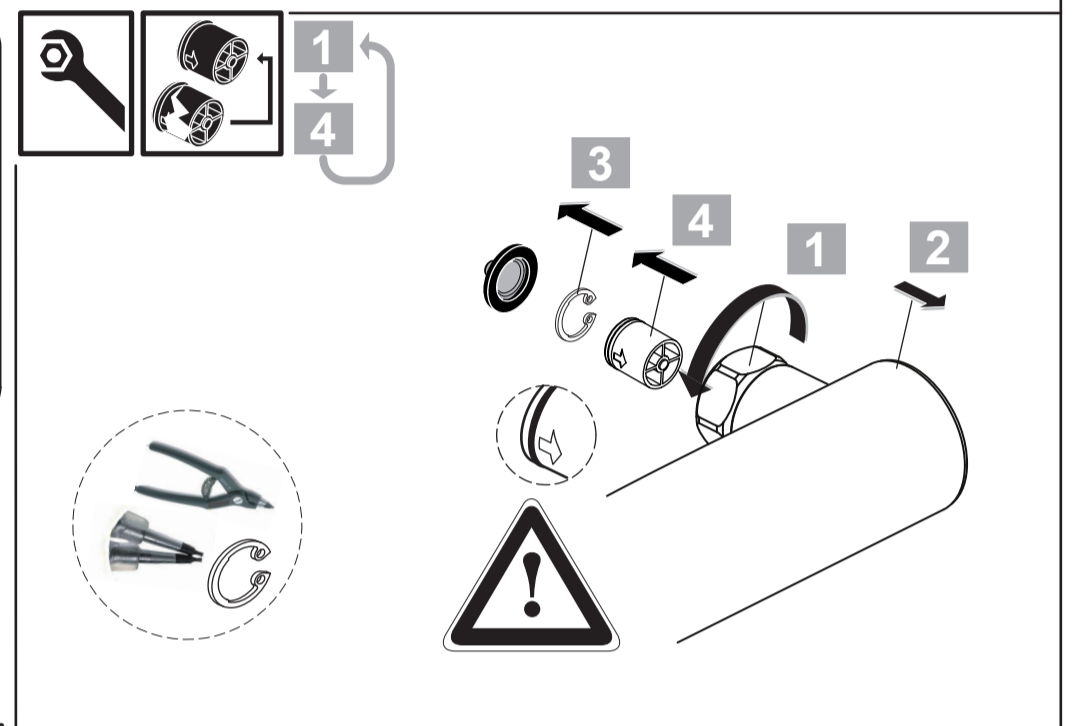

P	bar		MAX. 10		5			Q	(3 bar)
	T	°C		MAX. 80		65			I/min	22