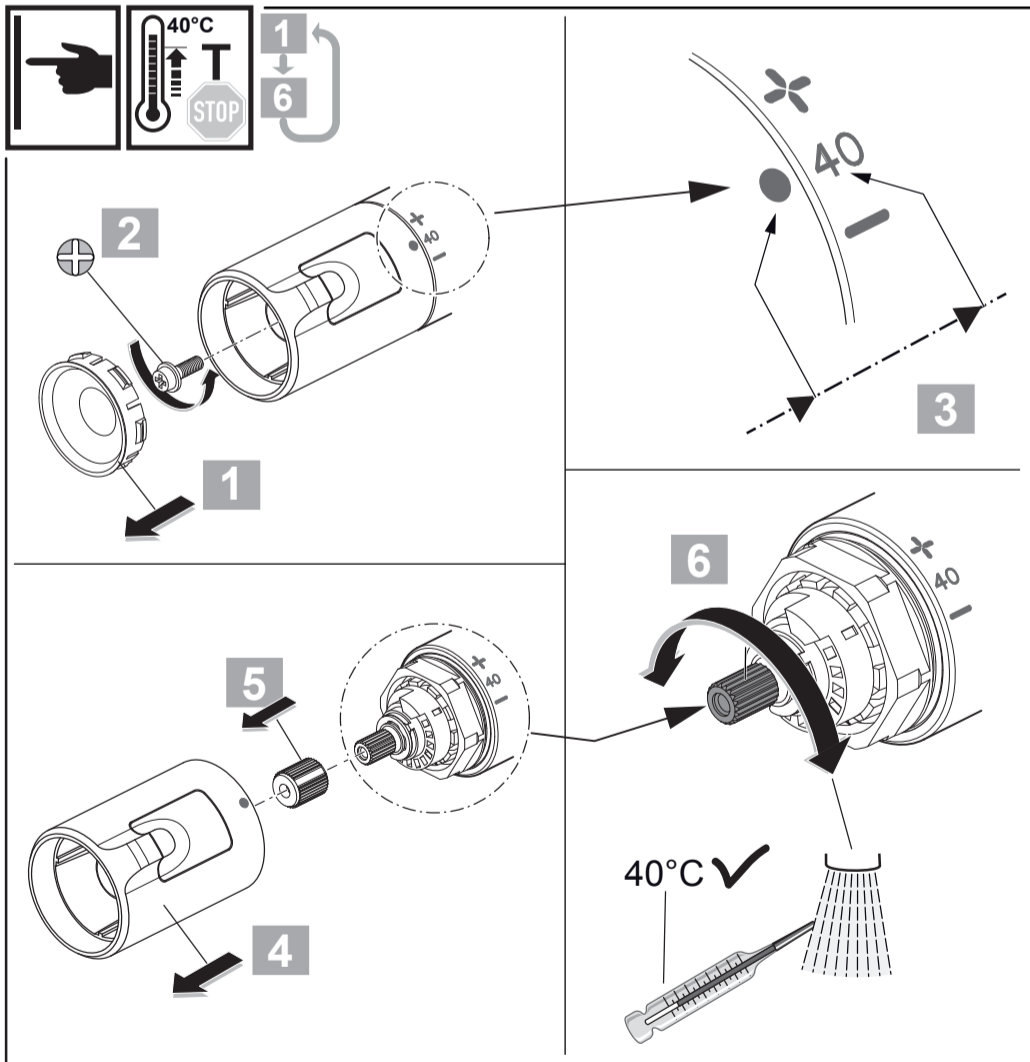

Pos.	Part No.
1	A 861 382 AA
2	A 861 371 NU
3	A 861 373 NU
4	A 861 245 NU
5	A 861 374 NU
6	A 861 372 NU
7	B 960 242 AA
8	B 961 042 AA
9	A 7215 AA

Ideal Standard

CERATHERM T50
 A 7216 ..

0220 / A 868 553
 Made in Germany