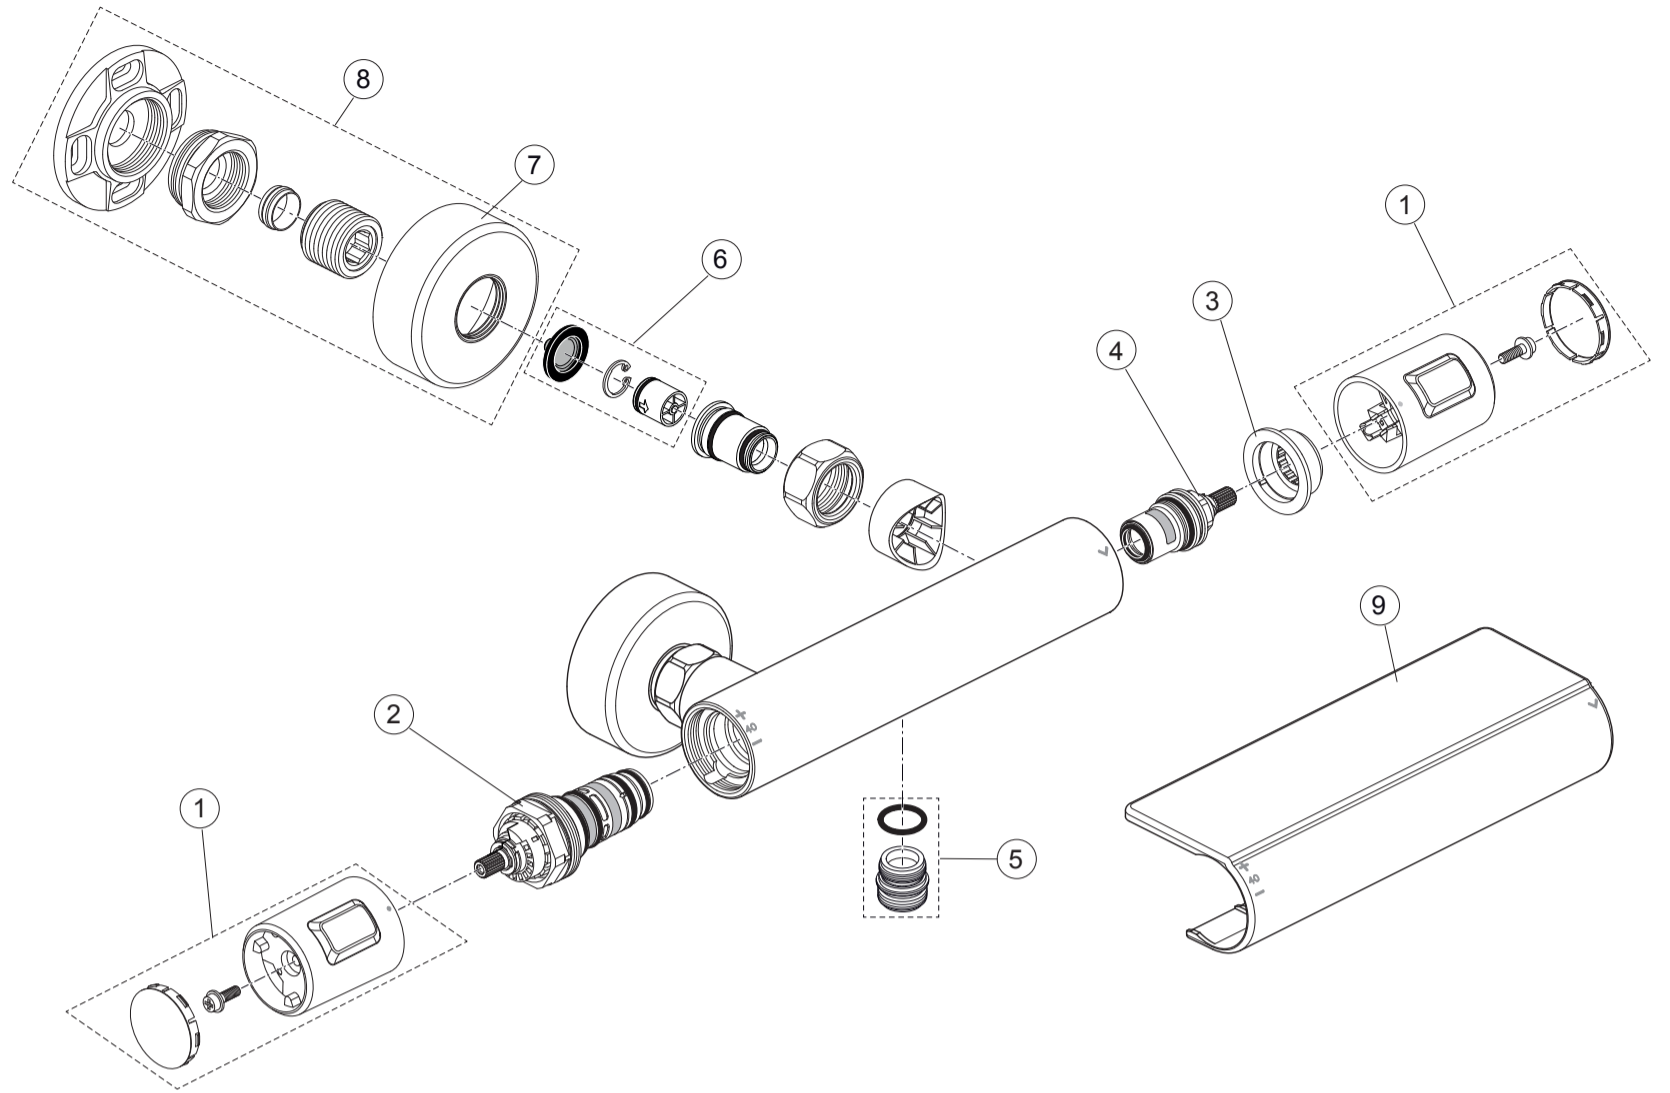

Pos.	Part No.
1	A 861 370 AA
2	A 861 371 NU
3	A 861 373 NU
4	A 861 245 NU
5	A 861 374 NU
6	A 861 372 NU
7	B 960 242 AA
8	B 961 042 AA
9	A 7215 AA

Ideal Standard

CERATHERM T25
 A 7202 ..

0220 / A 868 546
 Made in Germany