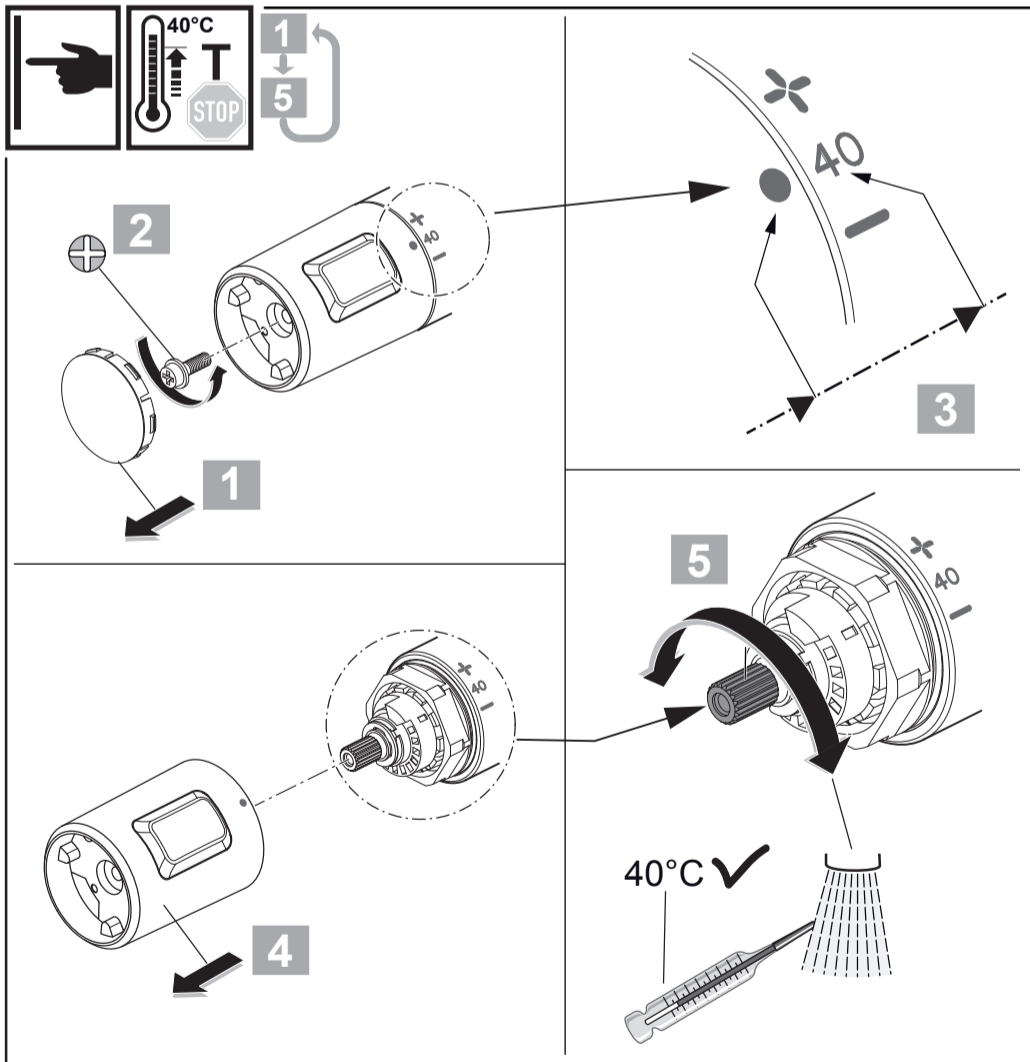

Pos.	Part No.
1	A 861 370 AA
2	A 861 371 NU
3	A 861 373 NU
4	A 861 245 NU
5	A 861 374 NU
6	A 861 372 NU
7	B 960 242 AA
8	B 961 042 AA
9	A 7215 AA

Ideal Standard

CERATHERM T25
 A 7202 ..

0220 / A 868 546
 Made in Germany