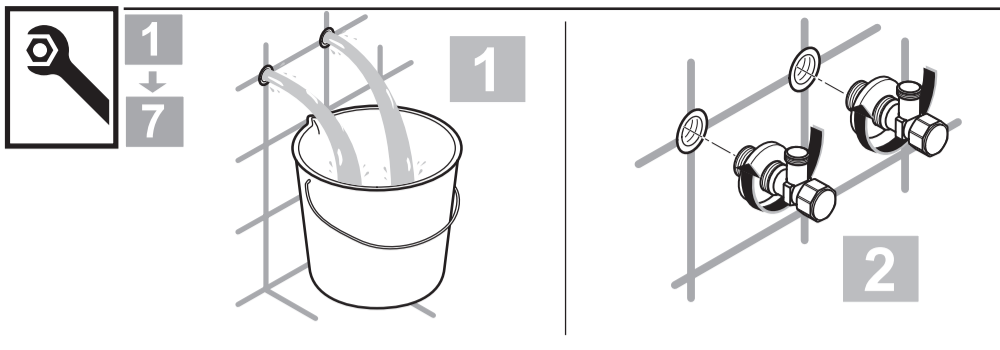

P	bar				Q (3 bar)
	T	°C				l/min 5