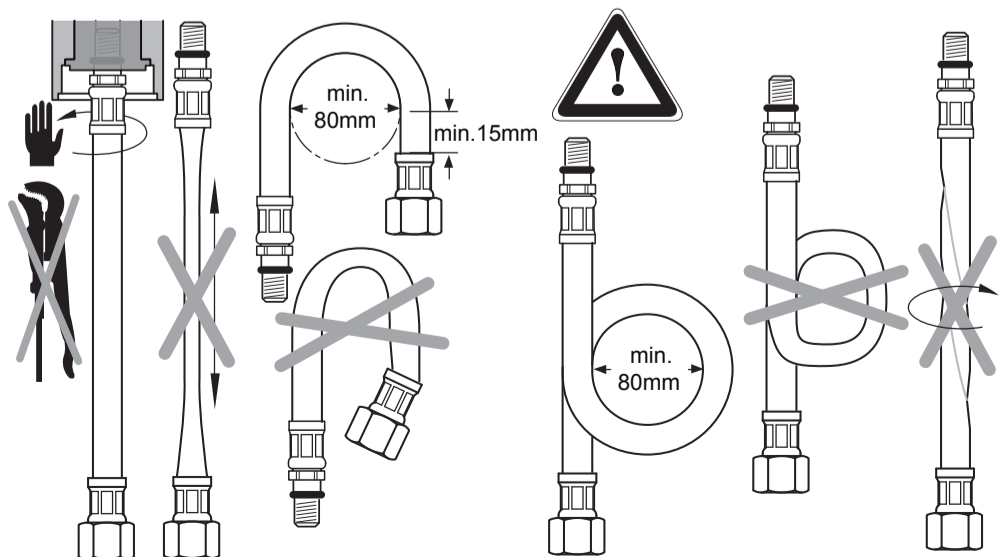

P	°C	°C	1		2		3	
			°C	°C	°C	°C		
0,3 MPa 3 bar	50°C	13°C	50	44	39	35,5		
	65°C	13°C	65	54,5	48	43,5		
	75°C	13°C	75	64	55,5	50,5		

Tonic II
A 6336 ..

0115 / A 866 961
 (+ A 865 612)
 Made in Germany

Ideal Standard International BVBA
 Corporate Village - Gent Building
 Da Vincilaan 2
 1935 Zaventem
 Belgium

www.idealstandardinternational.com

	P	bar				Q (3 bar)
	T	°C				l/min 5