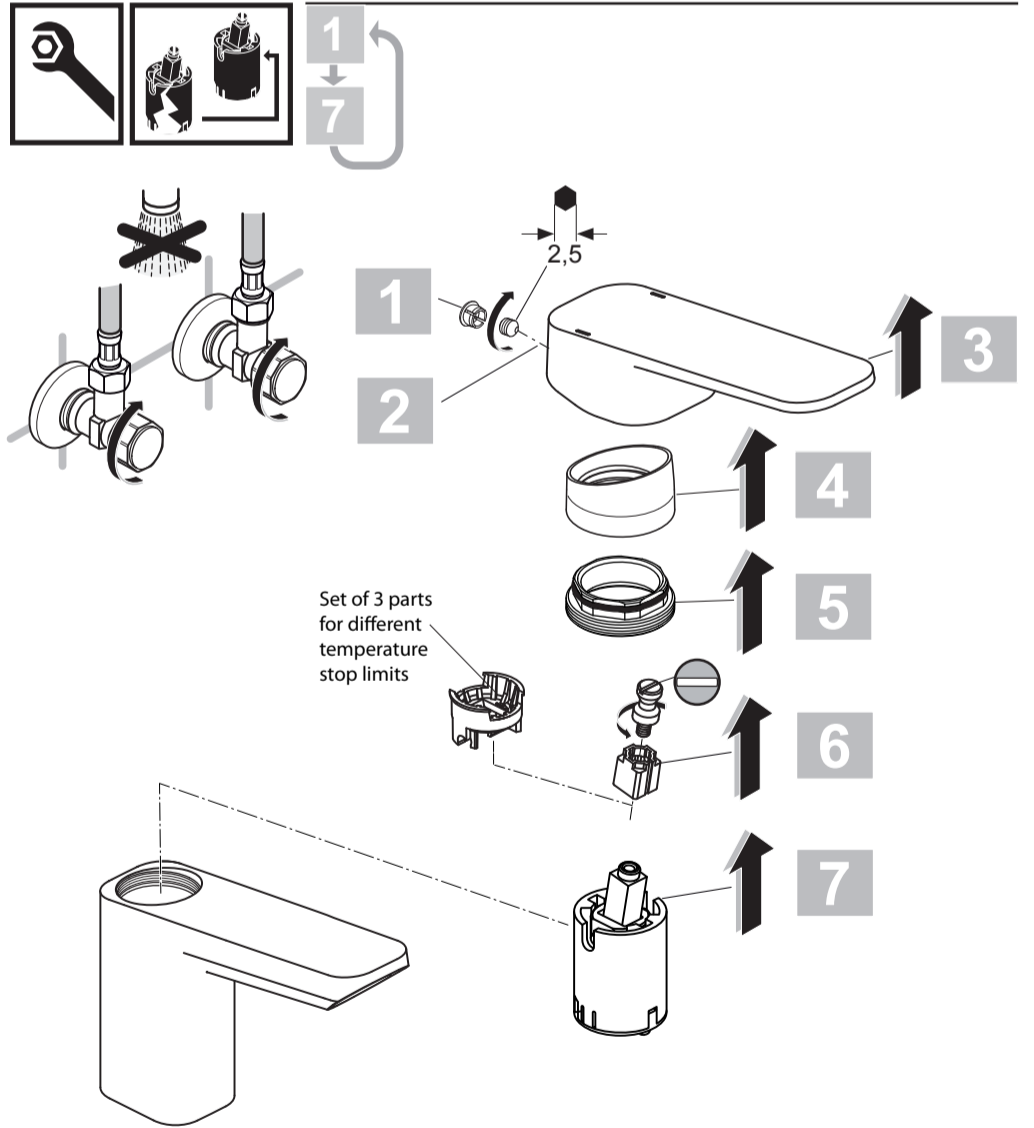

P	°C	°C	1		2		3	
			°C	°C	°C	°C		
0,3 MPa 3 bar	50°C	13°C	50	44	39	35,5		
	65°C	13°C	65	54,5	48	43,5		
	75°C	13°C	75	64	55,5	50,5		

Tonic II
A 6336 ..

0115 / A 866 961
 (+ A 865 612)
 Made in Germany

Ideal Standard International BVBA
 Corporate Village - Gent Building
 Da Vincilaan 2
 1935 Zaventem
 Belgium

www.idealstandardinternational.com

	P	bar				Q (3 bar)
	T	°C				l/min 5