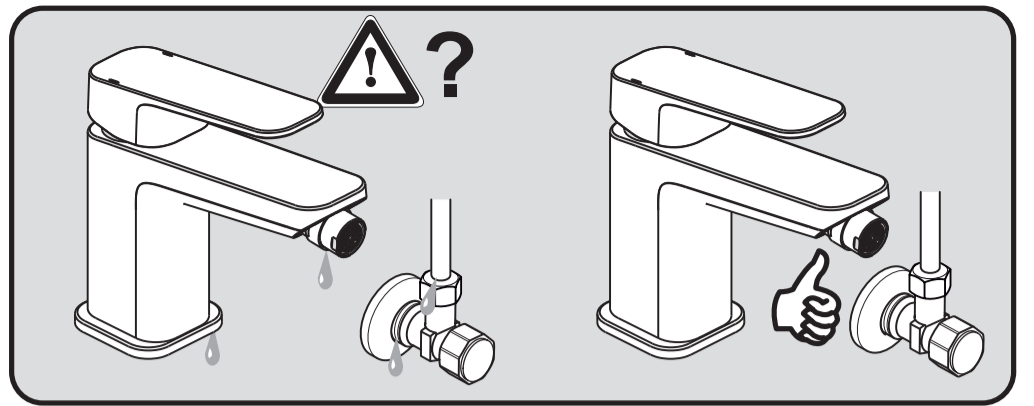

P	bar				Q (3 bar)
	T	°C				l/min 5