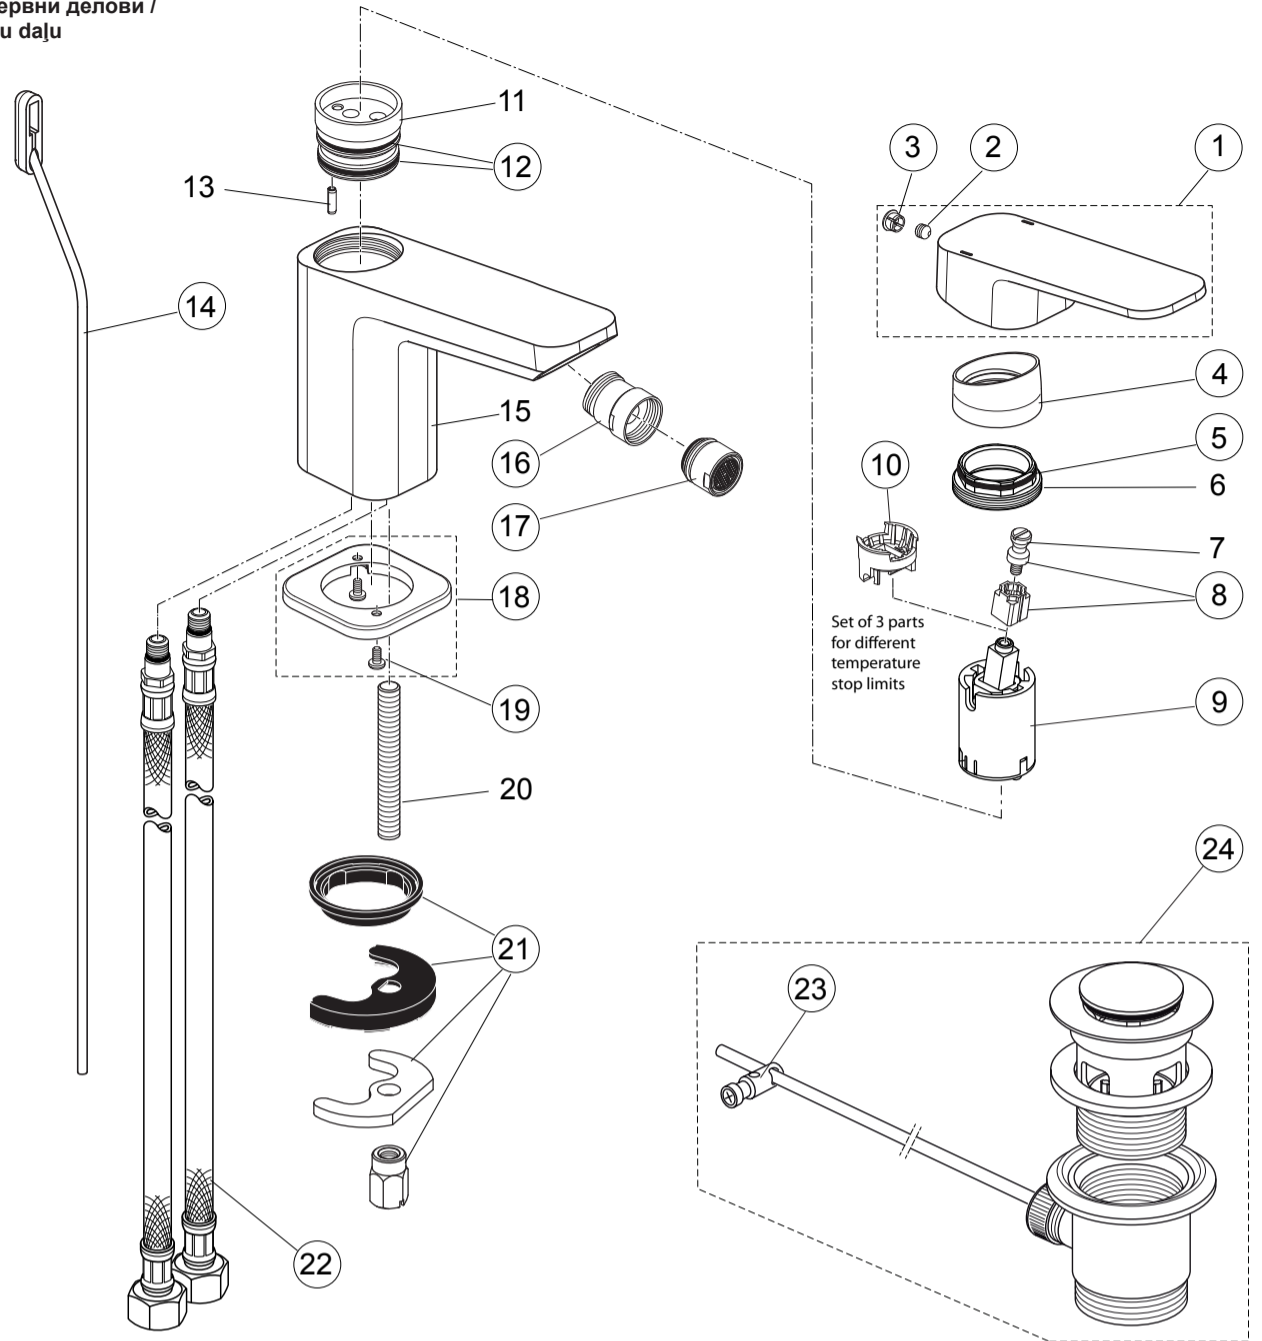

1	A 860 890 AA
2	A 860 603 NU
3	A 960 396 AA
4	A 860 891 AA
5	A 962 496 NU
8	A 860 892 NU
9	F 960 885 NU
10	B 961 088 NU
12	A 962 825 NU
14	A 960 654 NU
16	A 960 019 AA
17	B 964 902 AA
18	A 860 893 AA
19	A 960 342 NU
21	A 964 520 NU
22	A 962 370 NU
23	A 961 172 NU
24	A 962 991 AA

P	°C	°C	1		2		3	
			°C	°C	°C	°C		
0,3 MPa 3 bar	50°C	13°C	50	44	39	35,5		
	65°C	13°C	65	54,5	48	43,5		
	75°C	13°C	75	64	55,5	50,5		

Tonic II
A 6336 ..

0115 / A 866 961
 (+ A 865 612)
 Made in Germany

Ideal Standard International BVBA
 Corporate Village - Gent Building
 Da Vincilaan 2
 1935 Zaventem
 Belgium

www.idealstandardinternational.com

	P	bar				Q (3 bar)
	T	°C				l/min 5