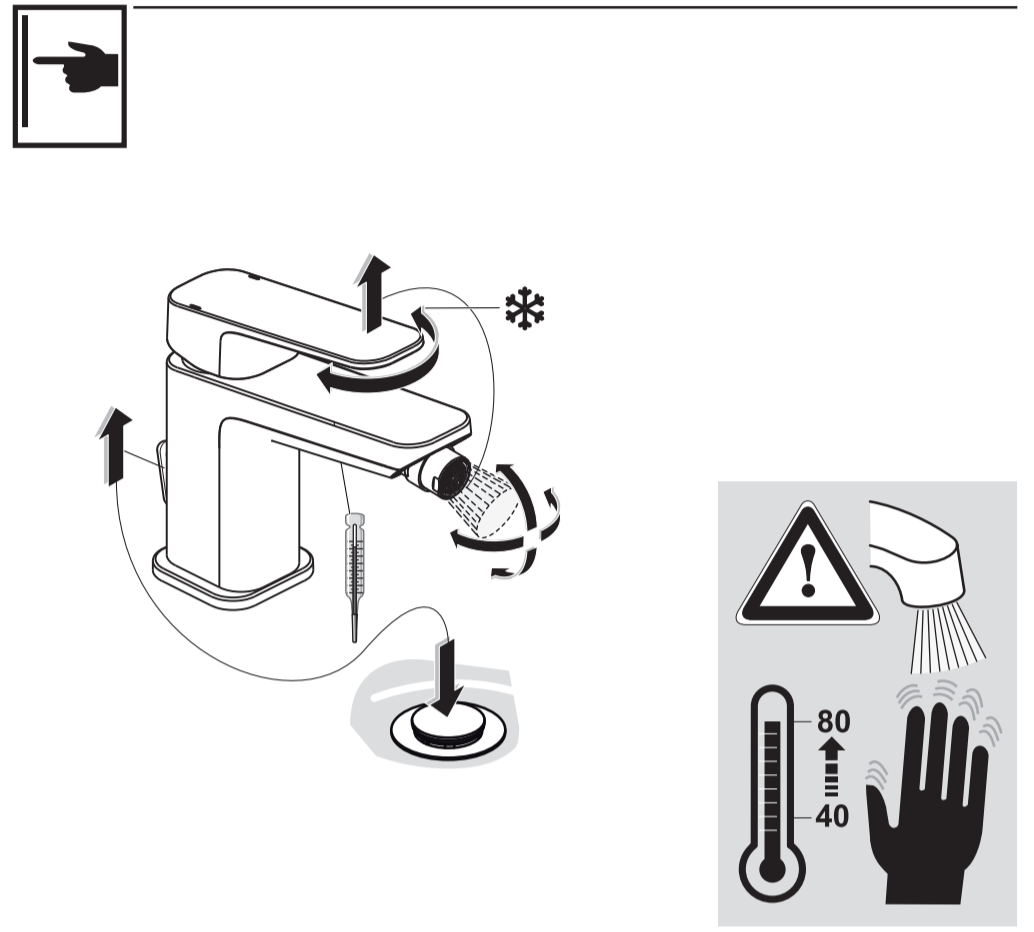

P	bar				Q (3 bar)
	T	°C				l/min 5