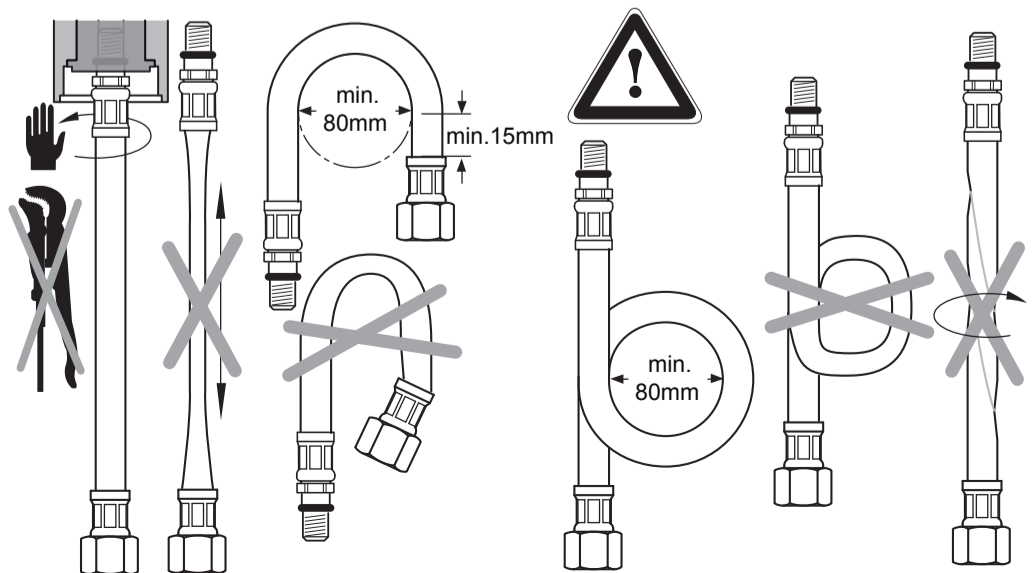

Pos.	Part No.
1	A 860 890 AA
2	A 860 603 NU
3	A 960 396 AA
4	A 860 891 AA
5	A 962 496 NU
8	A 860 892 NU
9	F 960 885 NU
10	B 961 088 NU
12	A 962 825 NU
14	A 960 654 NU
16	F 960 876 AA
17	A 860 893 AA
18	A 960 342 NU
20	A 964 520 NU
21	F 960 986 NU
22	A 961 172 NU
23	A 961 230 AA
24	A 960 200 AA

www.idealstandardinternational.com

	<b>P</b> bar	0,5	MAX. 10		5		<b>Q</b> (3 bar)
	<b>T</b> °C		MAX. 80		65		<b>l/min</b>
					40		<b>5</b>