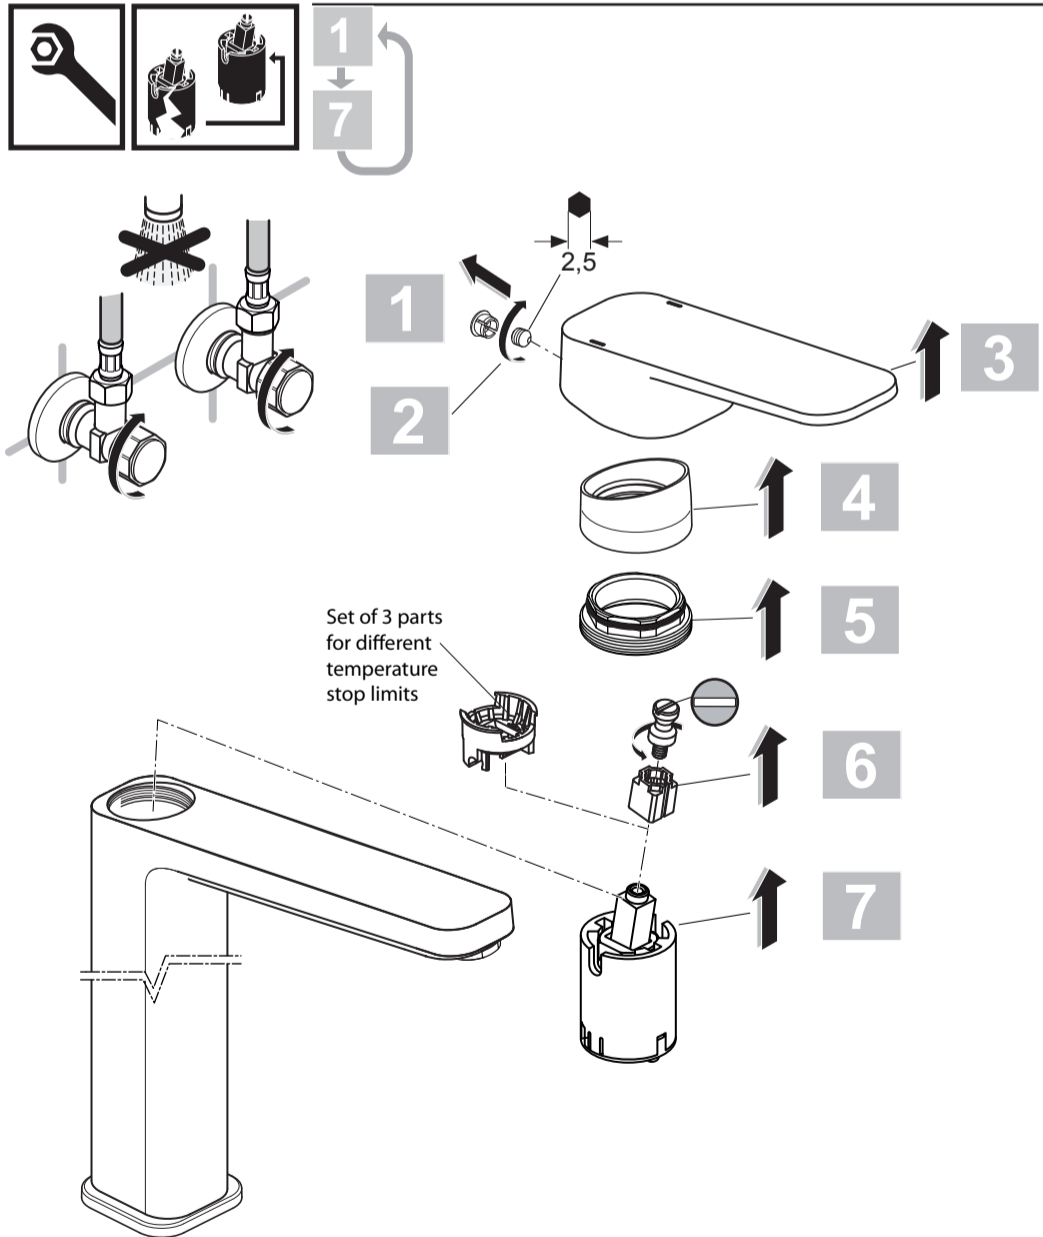

www.idealstandardinternational.com

	<b>P</b> bar	0,5	MAX. 10		5		<b>Q</b> (3 bar)
	<b>T</b> °C		MAX. 80		65		<b>l/min</b>
					40		<b>5</b>