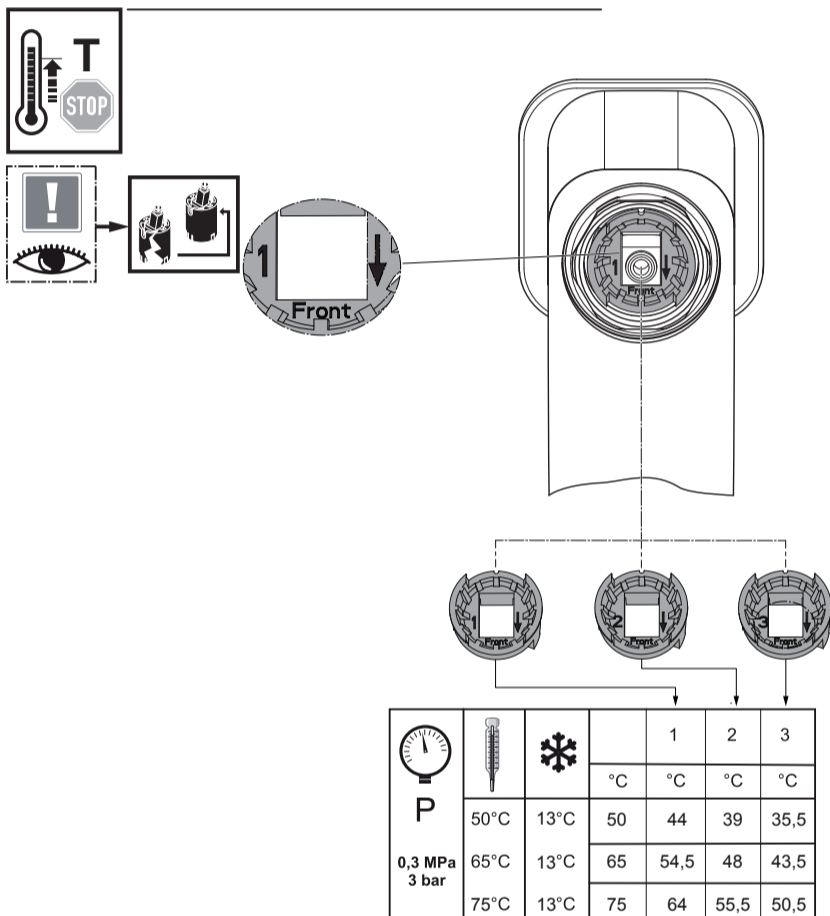

Spare Parts / Ersatzteile / Pièces de recharge / Pezzi di Ricambio / Piezas de requesto /  
 Parte de reposição / Reserveonderdelen / Reservdelar / Reservedeler / Varaosat /  
 Vraosat / Varahlutir / Ανταλλακτικά / Yedek Parçalar / Náhradní díly / Náhradné diely /  
 Nadomestni deli / Резервни части / Запчасти / Części Zapasowe / Piese de schimb  
 / Rendelhető alkatrészek / Запасні частини / Резервни делови / Резервни делови /  
 Резервни делови / Atsarginių dalių / Tellitavad varuosad / Rezervju daļu

Pos.	Part No.
1	A 860 890 AA
2	A 860 603 NU
3	A 960 396 AA
4	A 860 891 AA
5	A 962 496 NU
8	A 860 892 NU
9	F 960 885 NU
10	B 961 088 NU
12	A 962 825 NU
14	A 960 654 NU
16	F 960 876 AA
17	A 860 893 AA
18	A 960 342 NU
20	A 964 520 NU
21	F 960 986 NU
22	A 961 172 NU
23	A 961 230 AA
24	A 960 200 AA

www.idealstandardinternational.com

	<b>P</b> bar	0,5	MAX. 10		5		<b>Q</b> (3 bar)
	<b>T</b> °C		MAX. 80		65		<b>l/min</b>
					40		<b>5</b>