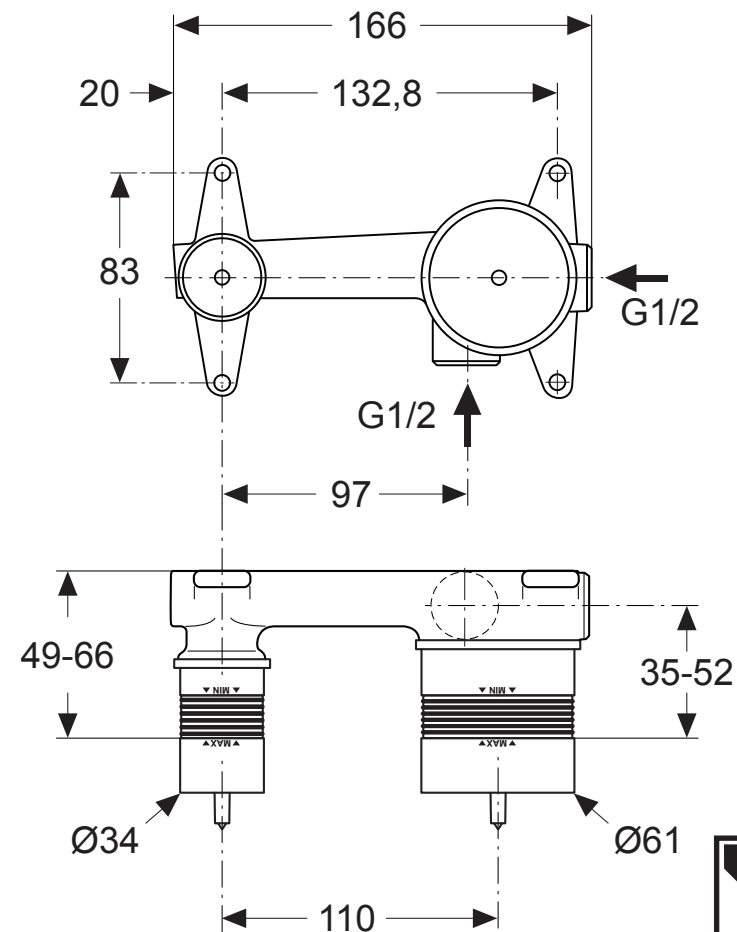

Ideal
STANDARD

STRADA A 5948 NU

0612 / A 866 549
(+ A 865 612)
Made in Germany

Ideal Standard International BVBA
Chaussée de Wavre, 1789 - box 15
1160 Bruxelles
Belgium

www.idealstandardinternational.com

1
↓
4

1.

35 min.
52 max.

2.

4.

	P	bar			Q (3 bar)
	T	°C			
					l/min
					X