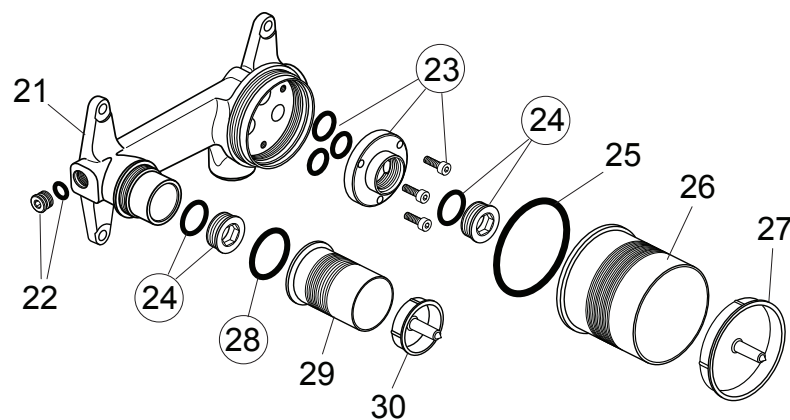

Ideal
STANDARD

STRADA A 5948 NU

0612 / A 866 549
(+ A 865 612)
Made in Germany

Ideal Standard International BVBA
Chaussée de Wavre, 1789 - box 15
1160 Bruxelles
Belgium

www.idealstandardinternational.com

1
↓
4

1.

35 min.
52 max.

2.

4.

	P	bar			Q (3 bar)
	T	°C			
					l/min
					X