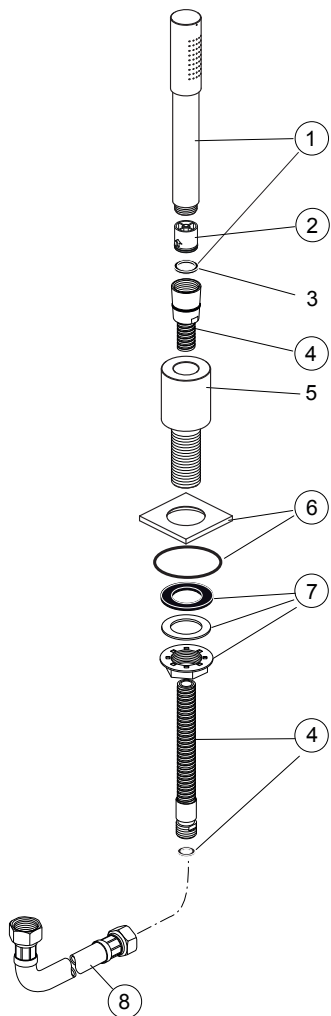

Spare Parts / Ersatzteile / Pièces de recharge / Pezzi di Ricambio / Piezas de requesto /
 Parte de reposição / Reserveonderdelen / Reservdelar / Reservdeler / Varaosat /
 Vraosat / Varahlutir / Ανταλλακτικά / Yedek Parçalar / Náhradní díly / Náhradné diely /
 Nadomestni deli / Резервни части / Запчасти / Części Zapasowe / Piese de schimb
 / Rendelhető alkatrészek / Запасні частини / Reservní delovi / Резервни делови /
 Резервни делови / Atsarginių dalių / Tellitavad varuosad / Rezervju daļu

Pos.	Part No.
1	A 860 991 AA
2	N 042 977 NU
4	F 960 817 AA
6	F 960 774 AA
7	H 960 279 NU
8	H 960 185 NU

sottini

TRESA

A 6466 ..

0116 / A 868 053
 (+ A 866 385)
 Made in Germany

Ideal Standard International NV
 Corporate Village - Gent Building
 Da Vincilaan 2
 1935 Zaventem
 Belgium

www.idealstandardinternational.com

	P	bar				Q (3 bar)
	T	°C				l/min
						8