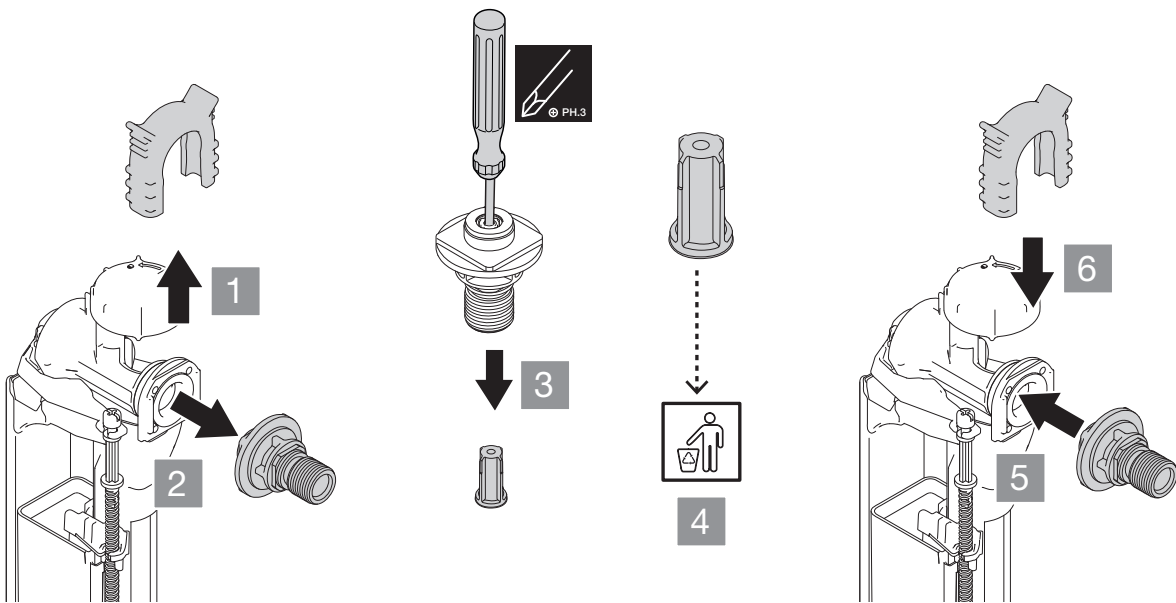

PROSYS

Inlet Smartvalve AUK1 Class 2

Installation - Installazione - Installation - Montage - Instalación - Montering - Монтаж
 Montáž - Paigaldamine - Εγκατάσταση - Beszerelés - Montavimas - Montāža - Instalare
 Инсталлация - Montaż - Установка - Montaža - Montáž - Montaj - Інсталяція

(dimensions in millimeters)

Pressure < 1 bar

Ideal Standard International NV
 Corporate Village – Gent Building
 Da Vincilaan 2
 B1935 – Zaventem
 Belgium

BE +32 (0)2 325 66 33
BG +359 675 30362
DE +49 (0)228 521 580
EG +202 26969700
FR +33 (0)1 49 38 28 00
GB 0870 129 6085
GR +30 210 67 90 810
HR +38591 22 99 304