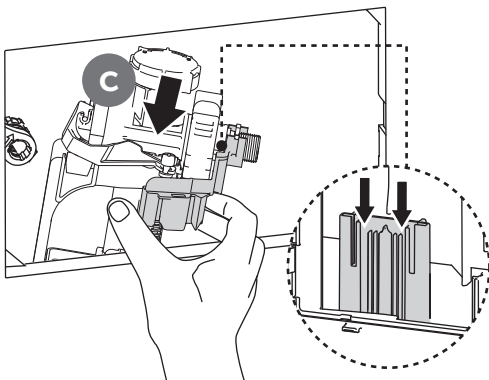

PROSYS

Inlet Smartvalve AUK1 Class 2

Installation - Installazione - Installation - Montage - Instalación - Montering - Монтаж
 Montáž - Paigaldamine - Εγκατάσταση - Beszerelés - Montavimas - Montāža - Instalare
 Инсталлация - Montaż - Установка - Montaža - Montáž - Montaj - Інсталяція

(dimensions in millimeters)

Pressure < 1 bar

Ideal Standard International NV
 Corporate Village – Gent Building
 Da Vincilaan 2
 B1935 – Zaventem
 Belgium

BE +32 (0)2 325 66 33
BG +359 675 30362
DE +49 (0)228 521 580
EG +202 26969700
FR +33 (0)1 49 38 28 00
GB 0870 129 6085
GR +30 210 67 90 810
HR +38591 22 99 304