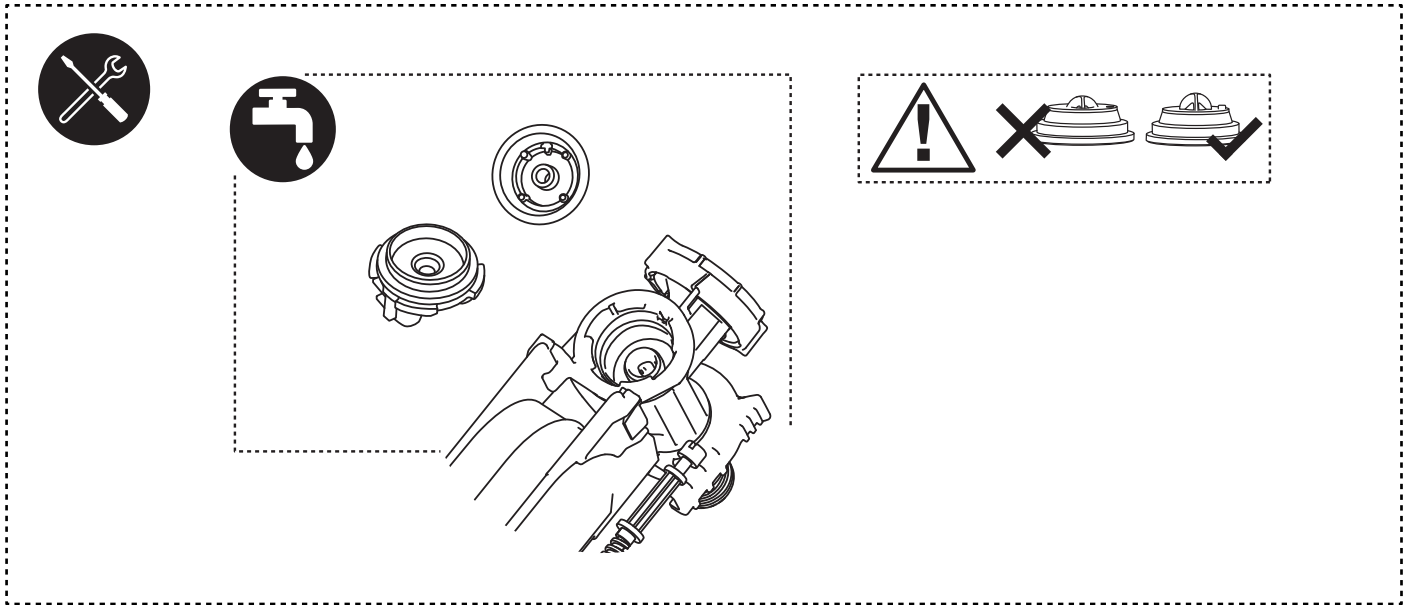

(dimensions in millimeters)

Pressure < 1 bar

Ideal Standard International NV
 Corporate Village – Gent Building
 Da Vincilaan 2
 B1935 – Zaventem
 Belgium

BE +32 (0)2 325 66 33
BG +359 675 30362
DE +49 (0)228 521 580
EG +202 26969700
FR +33 (0)1 49 38 28 00
GB 0870 129 6085
GR +30 210 67 90 810
HR +38591 22 99 304