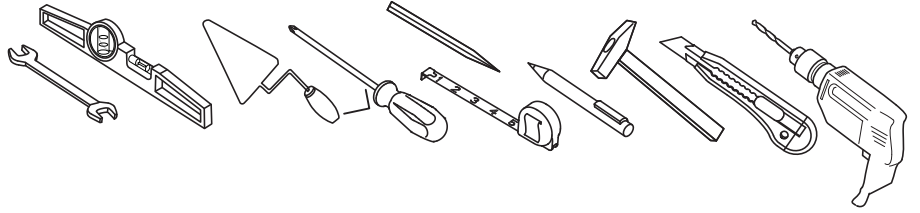

PROSYS

Inlet Smartvalve AUK1 Class 2

Installation - Installazione - Installation - Montage - Instalación - Montering - Монтаж
 Montáž - Paigaldamine - Εγκατάσταση - Beszerelés - Montavimas - Montāža - Instalare
 Инсталлация - Montaż - Установка - Montaža - Montáž - Montaj - Інсталяція

(dimensions in millimeters)

Pressure < 1 bar

Ideal Standard International NV
 Corporate Village – Gent Building
 Da Vincilaan 2
 B1935 – Zaventem
 Belgium

BE +32 (0)2 325 66 33
BG +359 675 30362
DE +49 (0)228 521 580
EG +202 26969700
FR +33 (0)1 49 38 28 00
GB 0870 129 6085
GR +30 210 67 90 810
HR +38591 22 99 304