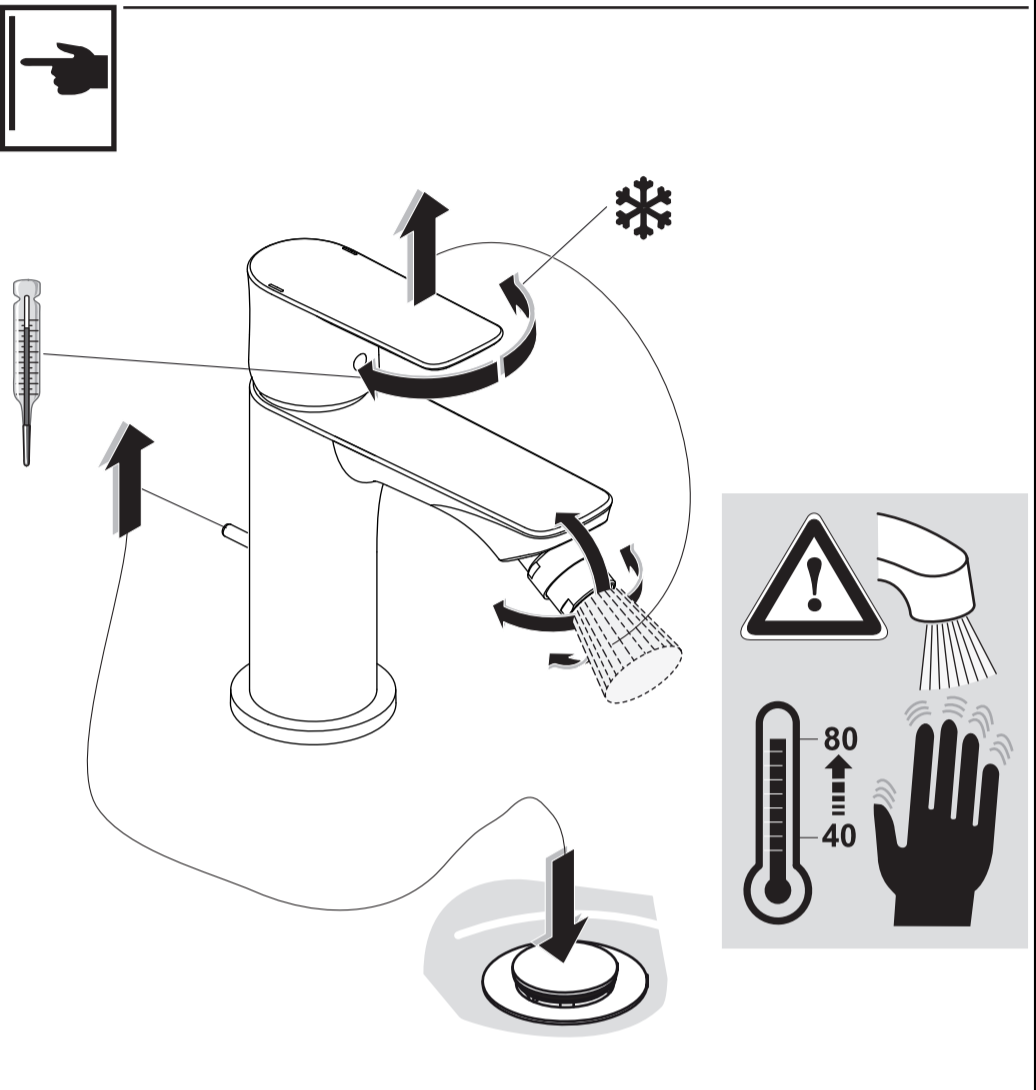

	P	bar		0,5	MAX. 10		5		Q (3 bar)
	T	°C			MAX. 85		65		l/min
							40		5