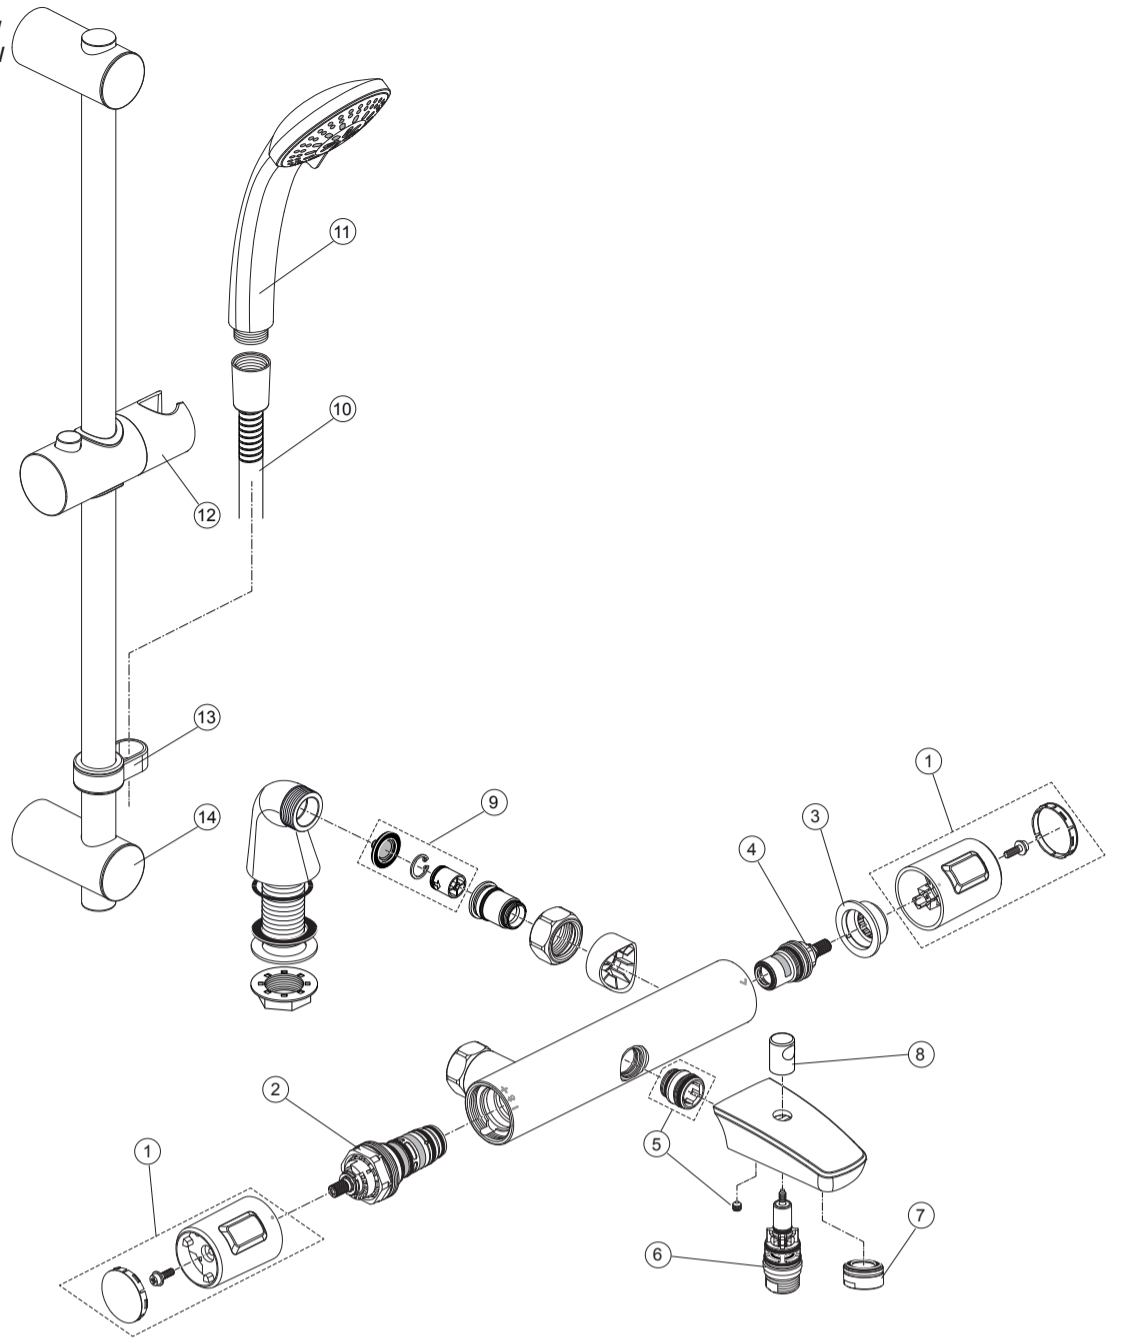

Spare Parts / Ersatzteile / Pièces de recharge / Pezzi di Ricambio / Piezas de requesto /
 Parte de reposição / Reserveonderdelen / Reservdelar / Reservedeler / Varaosat /
 Vraosat / Varahlutir / Ανταλλακτικά / Yedek Parçalar / Náhradní díly / Náhradné diely /
 Nadomestni deli / Резервни части / Запчасти / Części Zapasowe / Piese de schimb /
 Rendelhető alkatrészek / Запасні частини / Reservní delovi / Резервни делови /
 Резервни делови / Atsarginių dalių / Tellitavad varuosad / Rezervju daļu

Pos.	Part No.
1	A 861 370 AA
2	A 861 371 NU
3	A 861 373 NU
4	A 861 245 NU
5	A 861 381 NU
6	B 960 167 AA
7	A 963 181 NU
8	B 960 486 AA
9	A 861 372 NU
10	A 4109 AA
11	B 9401 AA
12	B 960 976 AA
13	B 1363 AA
14	B 960 972 AA

	P	bar		MAX. 10		Q	(3 bar)
			0,5				l/min
	T	°C		MAX. 80			
					65		
					55		
							8 20