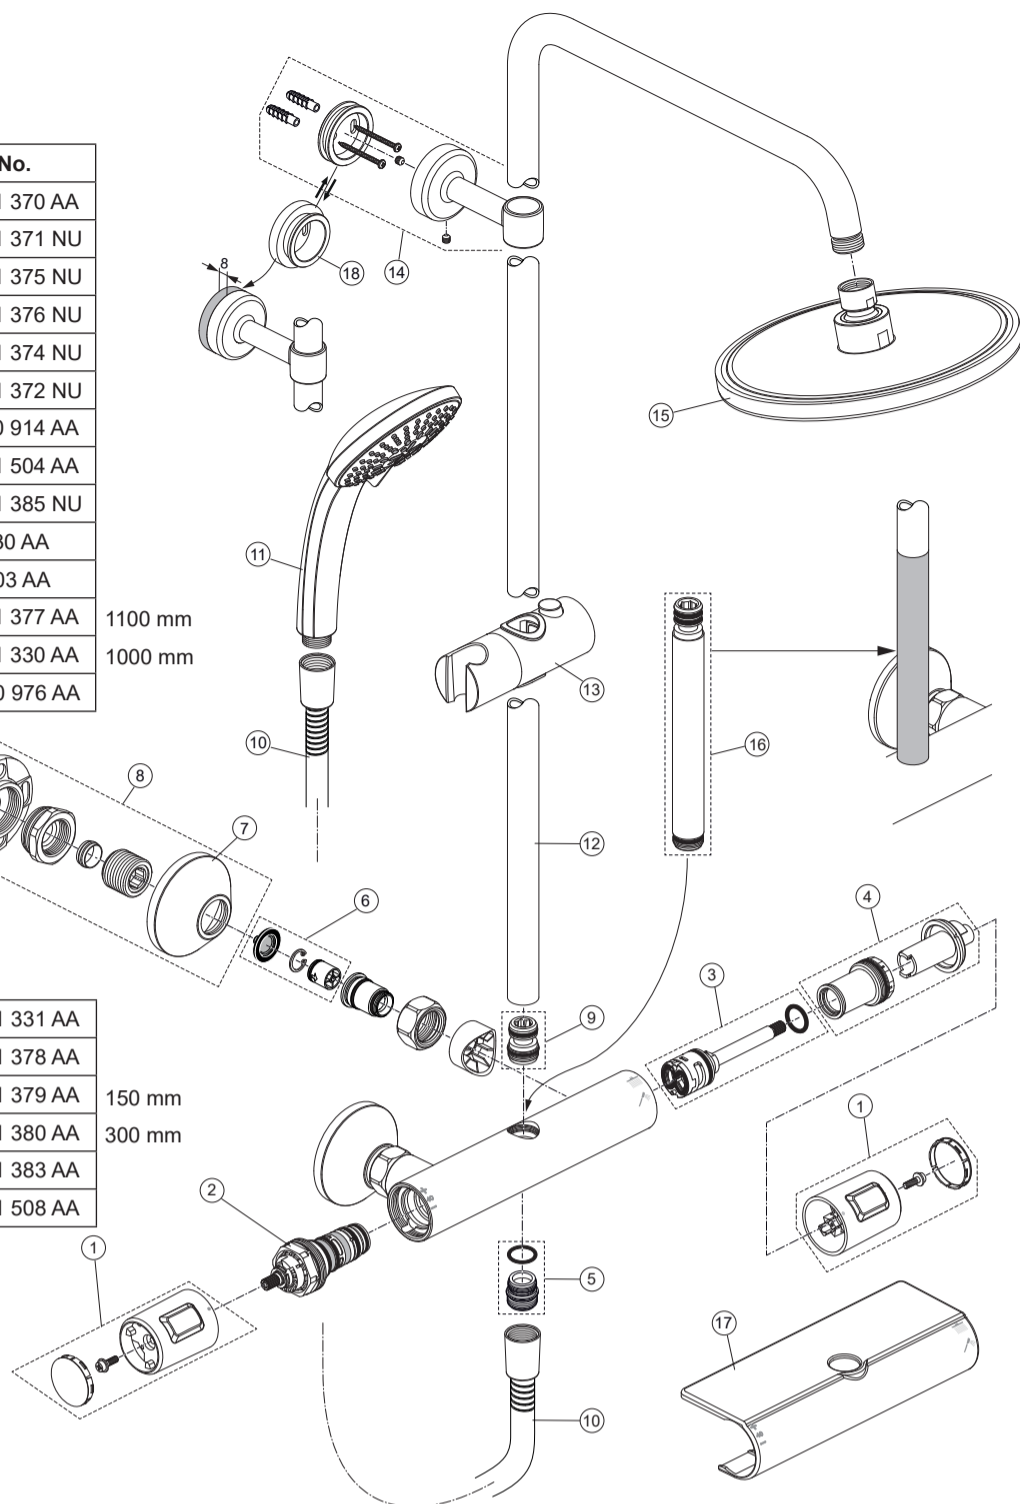

Spare Parts / Ersatzteile / Pièces de recharge / Pezzi di Ricambio / Piezas de requesto /
 Parte de reposição / Reserveonderdelen / Reservdelar / Reservedeler / Varaosat /
 Vraosat / Varahlutir / Ανταλλακτικά / Yedek Parçalar / Náhradní díly / Náhradné diely /
 Nadomestni deli / Резервни части / Запчасти / Części Zapasowe / Piese de schimb /
 Rendelhető alkatrészek / Запасні частини / Reservni delovi / Резервни делови /
 Резервни делови / Atsarginių dalių / Tellitavad varuosad / Rezervju daļi

Pos.	Part No.
1	A 861 370 AA
2	A 861 371 NU
3	A 861 375 NU
4	A 861 376 NU
5	A 861 374 NU
6	A 861 372 NU
7	A 960 914 AA
8	A 961 504 AA
9	A 861 385 NU
10	A 3330 AA
11	B 9403 AA
12	A 861 377 AA
	A 861 330 AA
13	B 960 976 AA

14	A 861 331 AA
15	A 861 378 AA
16	A 861 379 AA
	A 861 380 AA
17	A 861 383 AA
18	A 861 508 AA

Ideal Standard

CERATHERM T25
A 7209 ..

0122 / A 868 551
 Made in Germany

Ideal Standard International NV
 Corporate Village - Gent Building
 Da Vincilaan 2
 1935 Zaventem
 Belgium