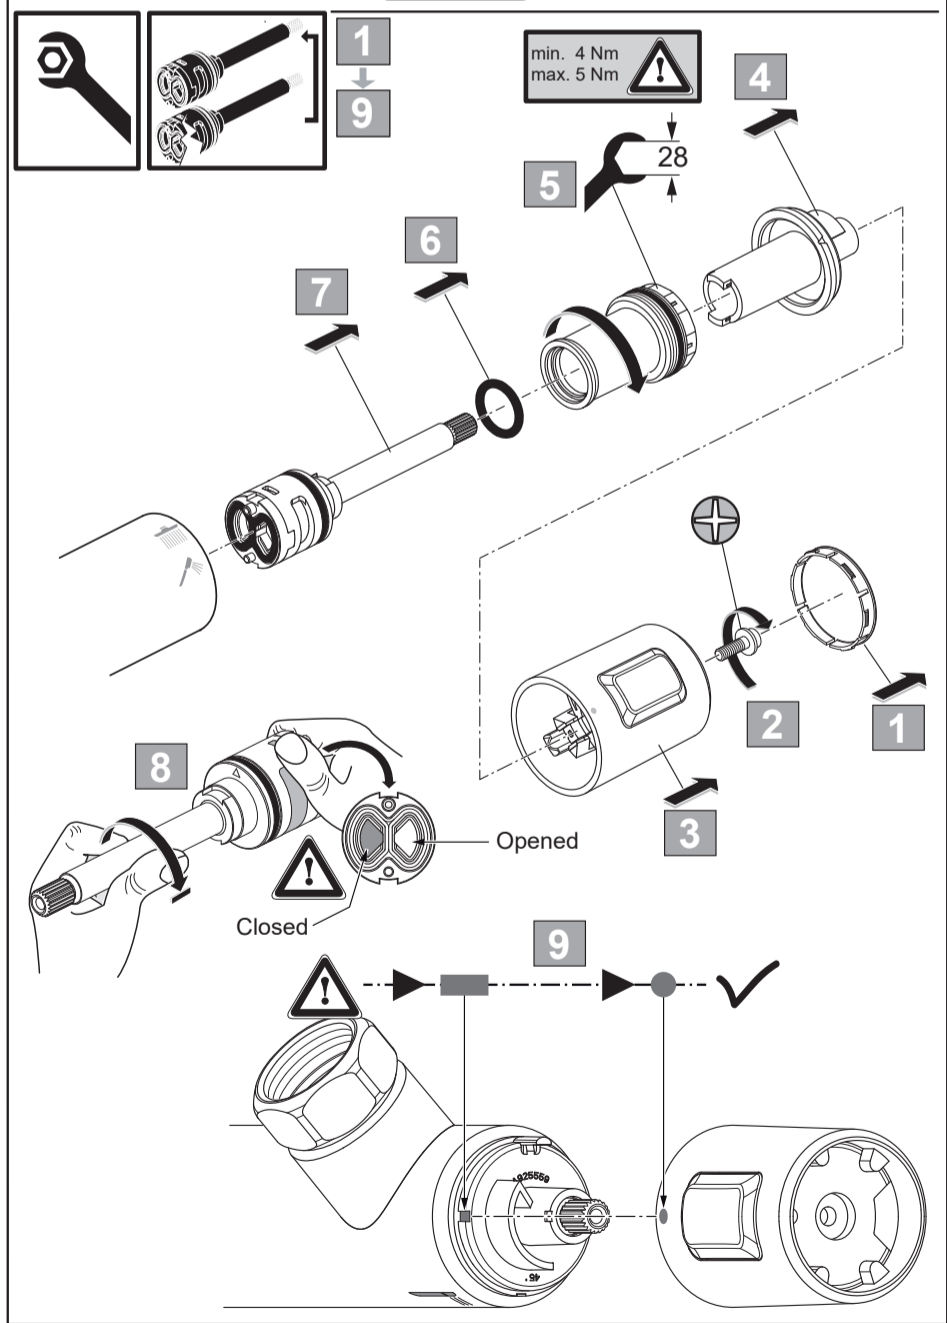

Pos.	Part No.
1	A 861 370 AA
2	A 861 371 NU
3	A 861 375 NU
4	A 861 376 NU
5	A 861 374 NU
6	A 861 372 NU
7	A 960 914 AA
8	A 961 504 AA
9	A 861 385 NU
10	A 3330 AA
11	B 9403 AA
12	A 861 377 AA
	A 861 330 AA
13	B 960 976 AA

14	A 861 331 AA
15	A 861 378 AA
16	A 861 379 AA
	A 861 380 AA
17	A 861 383 AA
18	A 861 508 AA

Ideal Standard

CERATHERM T25
A 7209 ..

0122 / A 868 551
 Made in Germany

Ideal Standard International NV
 Corporate Village - Gent Building
 Da Vincilaan 2
 1935 Zaventem
 Belgium