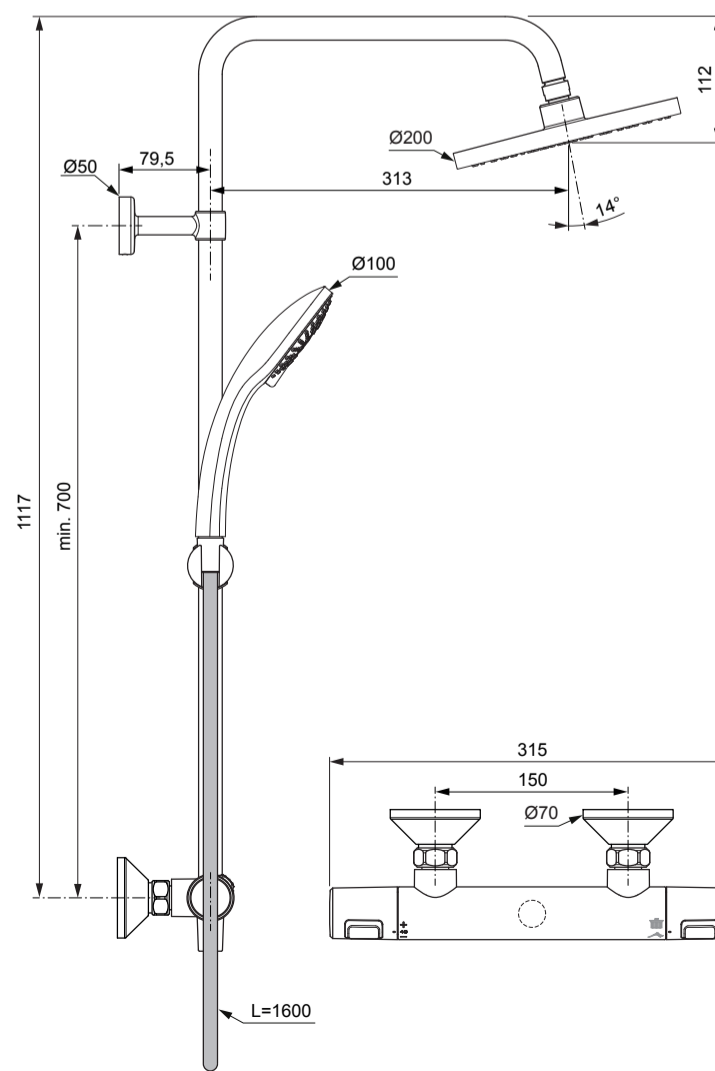

Pos.	Part No.
1	A 861 370 AA
2	A 861 371 NU
3	A 861 375 NU
4	A 861 376 NU
5	A 861 374 NU
6	A 861 372 NU
7	A 960 914 AA
8	A 961 504 AA
9	A 861 385 NU
10	A 3330 AA
11	B 9403 AA
12	A 861 377 AA
	A 861 330 AA
13	B 960 976 AA

14	A 861 331 AA
15	A 861 378 AA
16	A 861 379 AA
	A 861 380 AA
17	A 861 383 AA
18	A 861 508 AA

Ideal Standard

CERATHERM T25
A 7209 ..

0122 / A 868 551
 Made in Germany

Ideal Standard International NV
 Corporate Village - Gent Building
 Da Vincilaan 2
 1935 Zaventem
 Belgium