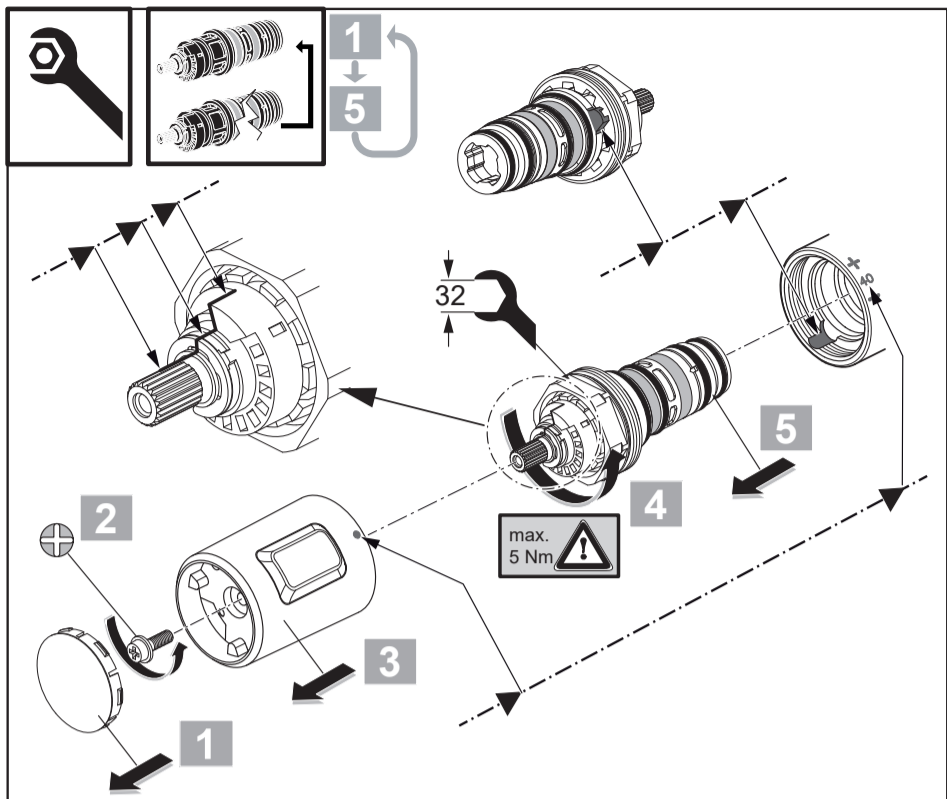

Pos.	Part No.
1	A 861 370 AA
2	A 861 371 NU
3	A 861 375 NU
4	A 861 376 NU
5	A 861 374 NU
6	A 861 372 NU
7	A 960 914 AA
8	A 961 504 AA
9	A 861 385 NU
10	A 3330 AA
11	B 9403 AA
12	A 861 377 AA
	A 861 330 AA
13	B 960 976 AA

14	A 861 331 AA
15	A 861 378 AA
16	A 861 379 AA
	A 861 380 AA
17	A 861 383 AA
18	A 861 508 AA

Ideal Standard

CERATHERM T25
A 7209 ..

0122 / A 868 551
 Made in Germany

Ideal Standard International NV
 Corporate Village - Gent Building
 Da Vincilaan 2
 1935 Zaventem
 Belgium