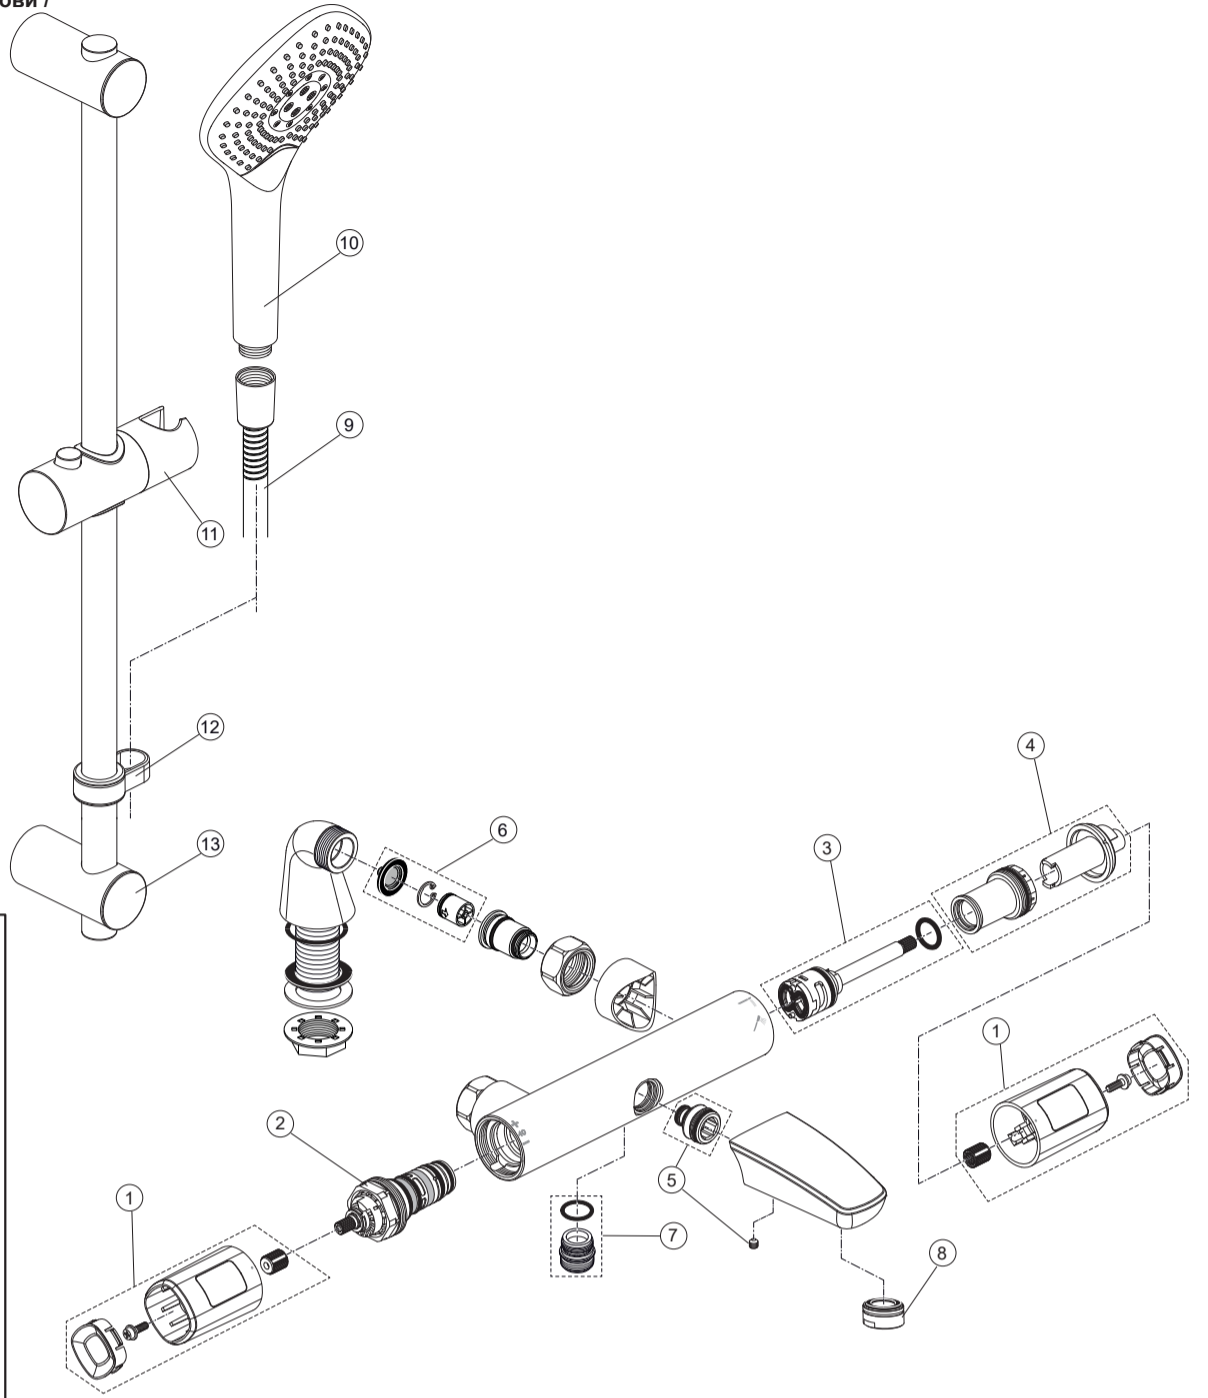

Spare Parts / Ersatzteile / Pièces de recharge / Pezzi di Ricambio / Piezas de requesto /
 Parte de reposição / Reserveonderdelen / Reservdelar / Reservedeler / Varaosat /
 Vraosat / Varahlutir / Ανταλλακτικά / Yedek Parçalar / Náhradní díly / Náhradné diely /
 Nadomestni deli / Резервни части / Запчасти / Części Zapasowe / Piese de schimb /
 Rendelhető alkatrészek / Запасні частини / Reservní delovi / Резервни делови /
 Резервни делови / Atsarginių dalių / Tellitavad varuosad / Rezervju daļi

Pos.	Part No.
1	A 861 386 AA
2	A 861 371 NU
3	A 861 375 NU
4	A 861 376 NU
5	A 861 387 NU
6	A 861 372 NU
7	A 861 374 NU
8	A 963 181 NU
9	A 4109 AA
10	B 1760 AA
11	B 960 976 AA
12	B 1363 AA
13	B 960 972 AA

P	bar	MAX. 10 0,5	5 1		Q (3 bar)
		T	°C		MAX. 80 65 55