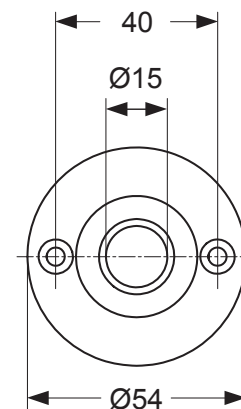

- 3 A 963 407 NU
- 6 A 860 615 NU
- 9 A 963 309 NU

*Armitage
Shanks*

SENSORFLOW 21

A 4672 ..

0511 / A 866 213
 (+ A 865 708)
 Made in Germany

Ideal Standard International BVBA
 Chaussée de Wavre, 1789 - box 15
 1160 Bruxelles
 Belgium