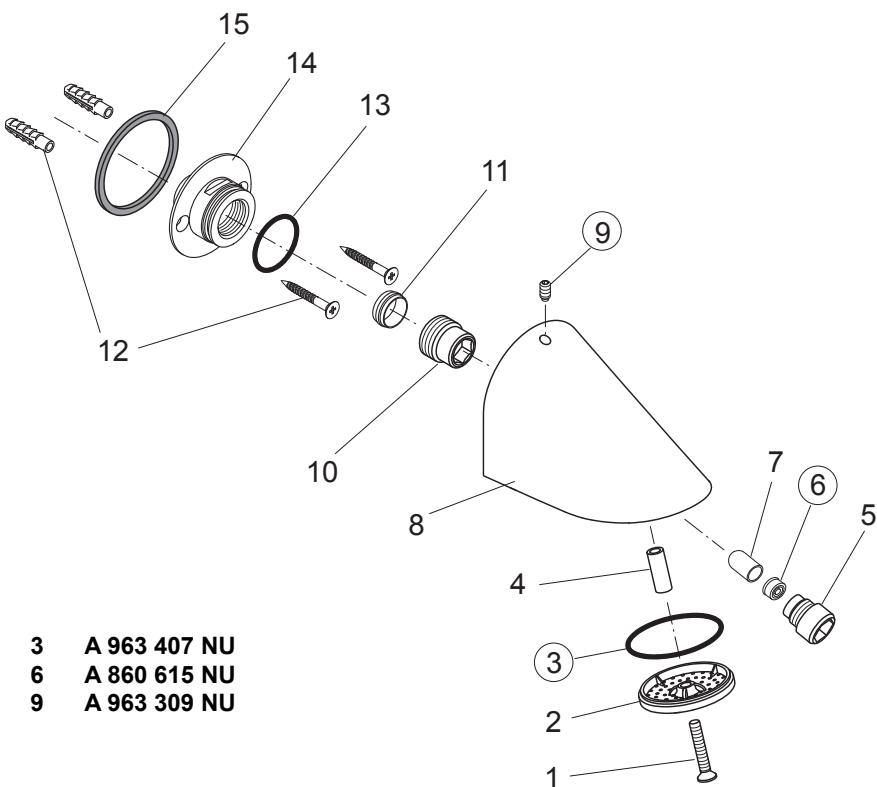

- 3 A 963 407 NU
- 6 A 860 615 NU
- 9 A 963 309 NU

*Armitage
Shanks*

SENSORFLOW 21

A 4672 ..

0511 / A 866 213
 (+ A 865 708)
 Made in Germany

Ideal Standard International BVBA
 Chaussée de Wavre, 1789 - box 15
 1160 Bruxelles
 Belgium