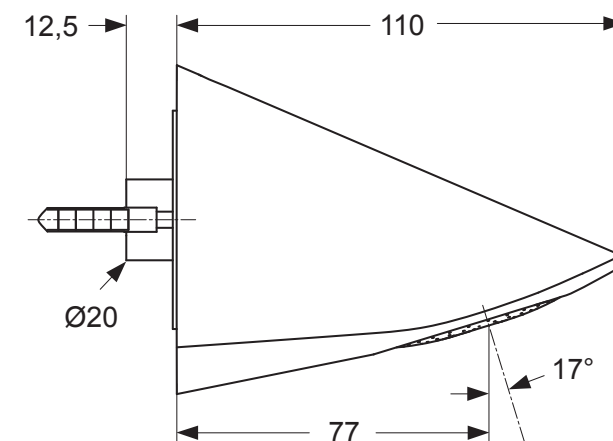

- 3 A 963 407 NU
- 6 A 860 615 NU
- 9 A 963 309 NU

*Armitage
Shanks*

SENSORFLOW 21

A 4672 ..

0511 / A 866 213
 (+ A 865 708)
 Made in Germany

Ideal Standard International BVBA
 Chaussée de Wavre, 1789 - box 15
 1160 Bruxelles
 Belgium