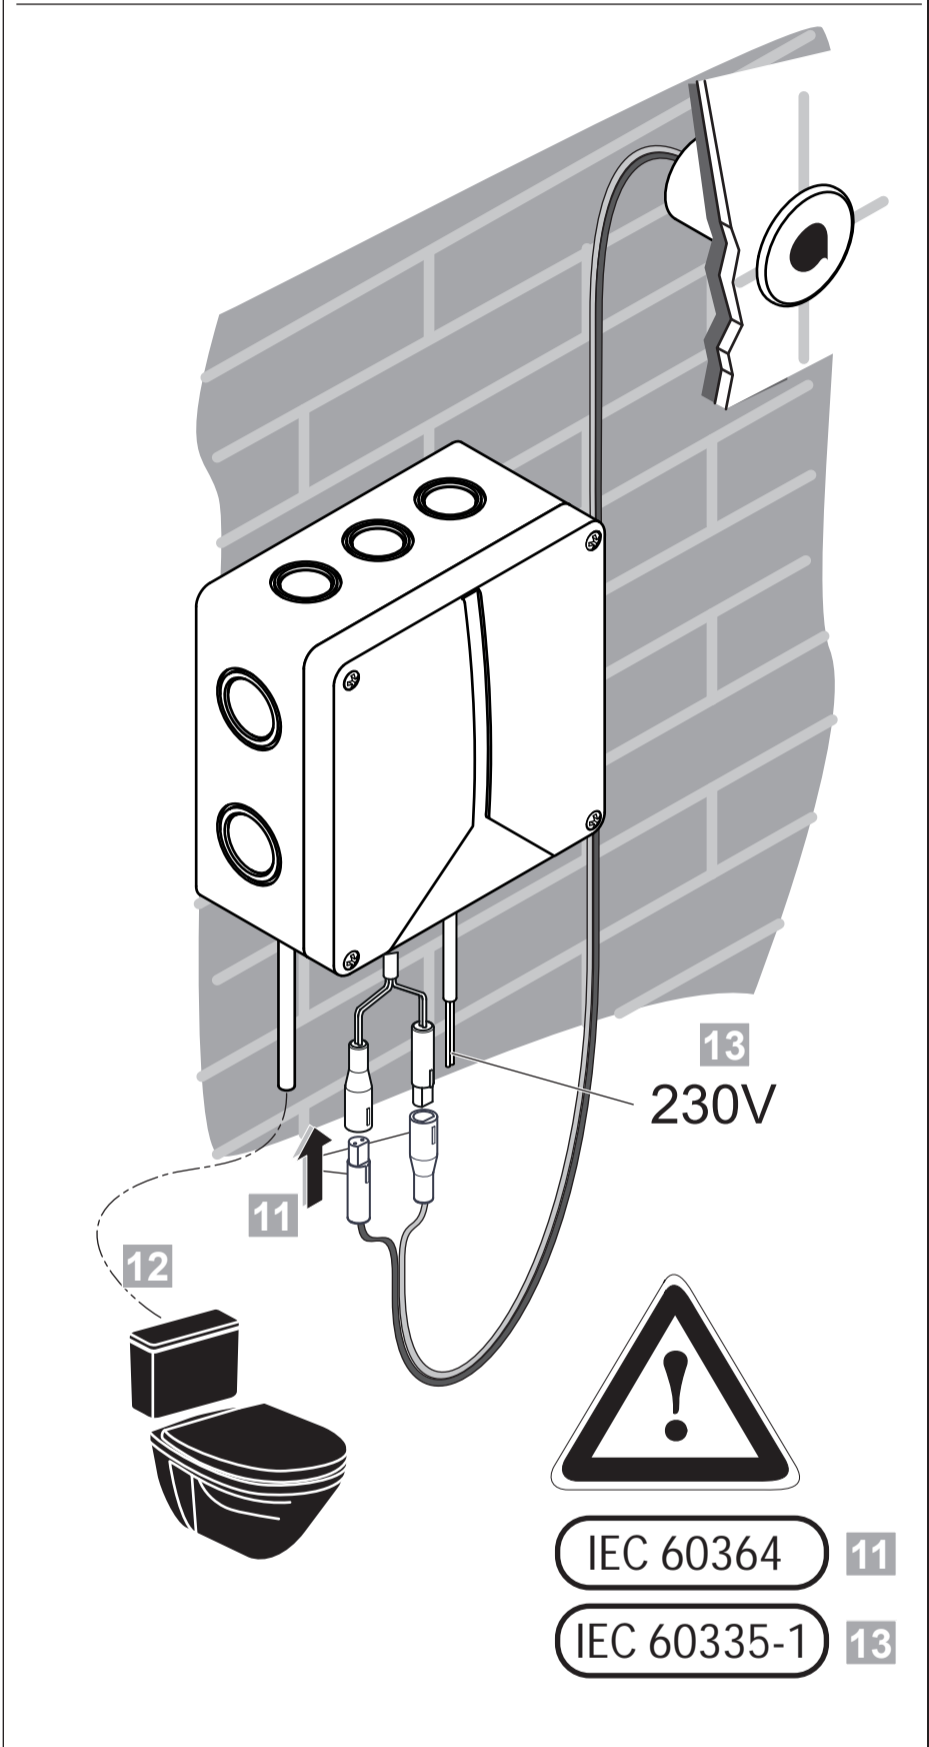

*Armitage  
Shanks*

**SENSORFLOW WAVE**  
A 4668 ..

0822 / A 866 206 R2  
Made in Germany

Ideal Standard (UK) Ltd.  
The Bathroom Works  
National Avenue  
Hull HU5 4HS  
England

Ideal Standard International NV  
Corporate Village - Gent Building  
Da Vincilaan 2  
1935 Zaventem  
Belgium

www.idealstandardinternational.com

EN: A disconnection in the fixed wiring is to be provided  
 DE: In der festverlegten Installation ist eine Trennvorrichtung vorzusehen  
 ES: Debe preverse una desconexión en la toma de corriente.  
 IT: Deve essere prevista una disconnessione nel cablaggio fisso