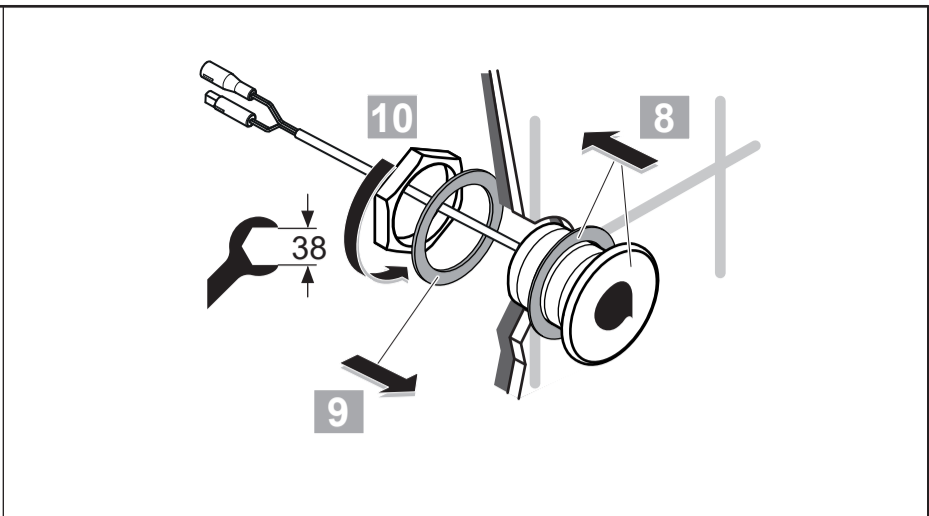

*Armitage  
Shanks*

**SENSORFLOW WAVE**  
A 4668 ..

0822 / A 866 206 R2  
Made in Germany

Ideal Standard (UK) Ltd.  
The Bathroom Works  
National Avenue  
Hull HU5 4HS  
England

Ideal Standard International NV  
Corporate Village - Gent Building  
Da Vincilaan 2  
1935 Zaventem  
Belgium

www.idealstandardinternational.com

EN: A disconnection in the fixed wiring is to be provided  
 DE: In der festverlegten Installation ist eine Trennvorrichtung vorzusehen  
 ES: Debe preverse una desconexión en la toma de corriente.  
 IT: Deve essere prevista una disconnessione nel cablaggio fisso