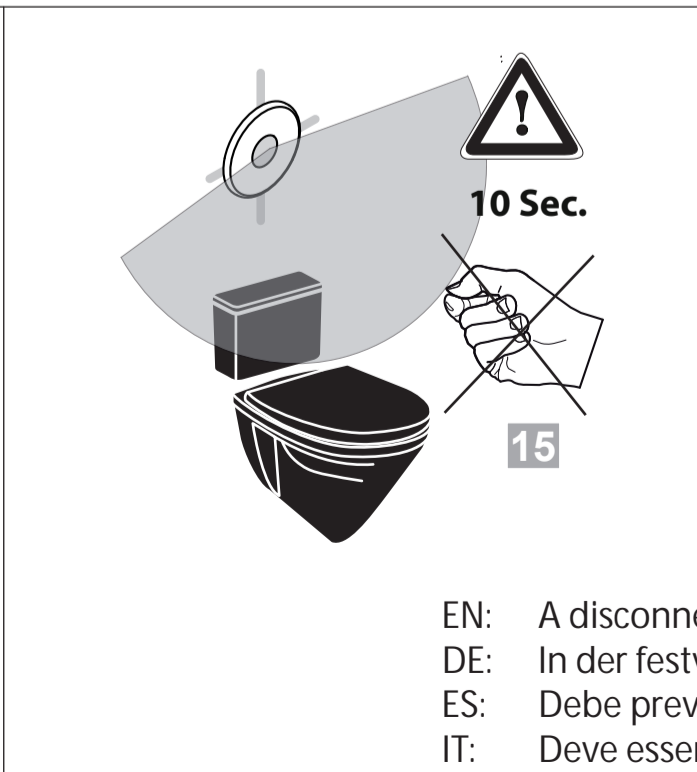

Leistung: 6W  
 Power: 6W  
 Puissance: 6W  
 Potenza: 6W  
 Eingangsspannung: 100V - 240V~ 50 - 60Hz  
 Input voltage: 100V - 240V~ 50 - 60Hz  
 Tension d'entrée: 100V - 240V~ 50 - 60Hz  
 Tensione di ingresso: 100V - 240V~ 50 - 60Hz  
 Schutzklasse: II  
 Protection class: II  
 Classe de protection: IP X4  
 Classe di protezione: IP X4  
 Zulassung EU: EN 60950, EN 60335  
 Approval EU: EN 60950, EN 60335  
 Autorisation EU: EN 60950, EN 60335  
 Omologazione EU: EN 60950, EN 60335

*Armitage  
Shanks*

**SENSORFLOW WAVE**  
A 4668 ..

0822 / A 866 206 R2  
Made in Germany

Ideal Standard (UK) Ltd.  
The Bathroom Works  
National Avenue  
Hull HU5 4HS  
England

Ideal Standard International NV  
Corporate Village - Gent Building  
Da Vincilaan 2  
1935 Zaventem  
Belgium

www.idealstandardinternational.com

EN: A disconnection in the fixed wiring is to be provided  
 DE: In der festverlegten Installation ist eine Trennvorrichtung vorzusehen  
 ES: Debe preverse una desconexión en la toma de corriente.  
 IT: Deve essere prevista una disconnessione nel cablaggio fisso