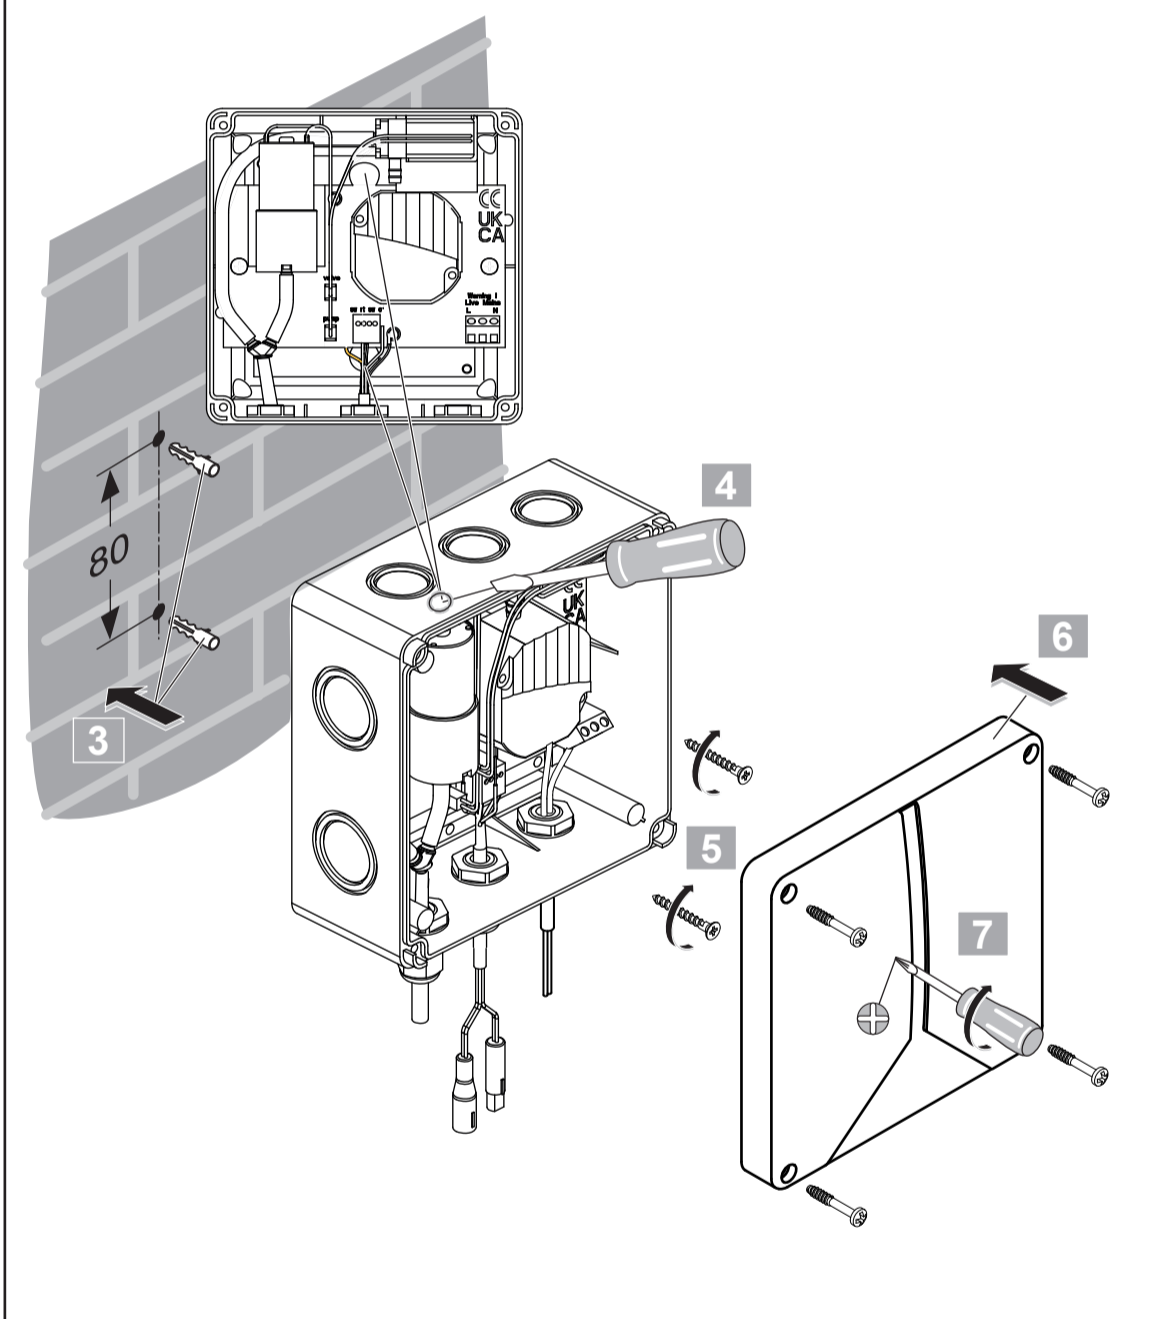

*Armitage  
Shanks*

**SENSORFLOW WAVE**  
A 4668 ..

0822 / A 866 206 R2  
Made in Germany

Ideal Standard (UK) Ltd.  
The Bathroom Works  
National Avenue  
Hull HU5 4HS  
England

Ideal Standard International NV  
Corporate Village - Gent Building  
Da Vincilaan 2  
1935 Zaventem  
Belgium

www.idealstandardinternational.com

EN: A disconnection in the fixed wiring is to be provided  
 DE: In der festverlegten Installation ist eine Trennvorrichtung vorzusehen  
 ES: Debe preverse una desconexión en la toma de corriente.  
 IT: Deve essere prevista una disconnessione nel cablaggio fisso