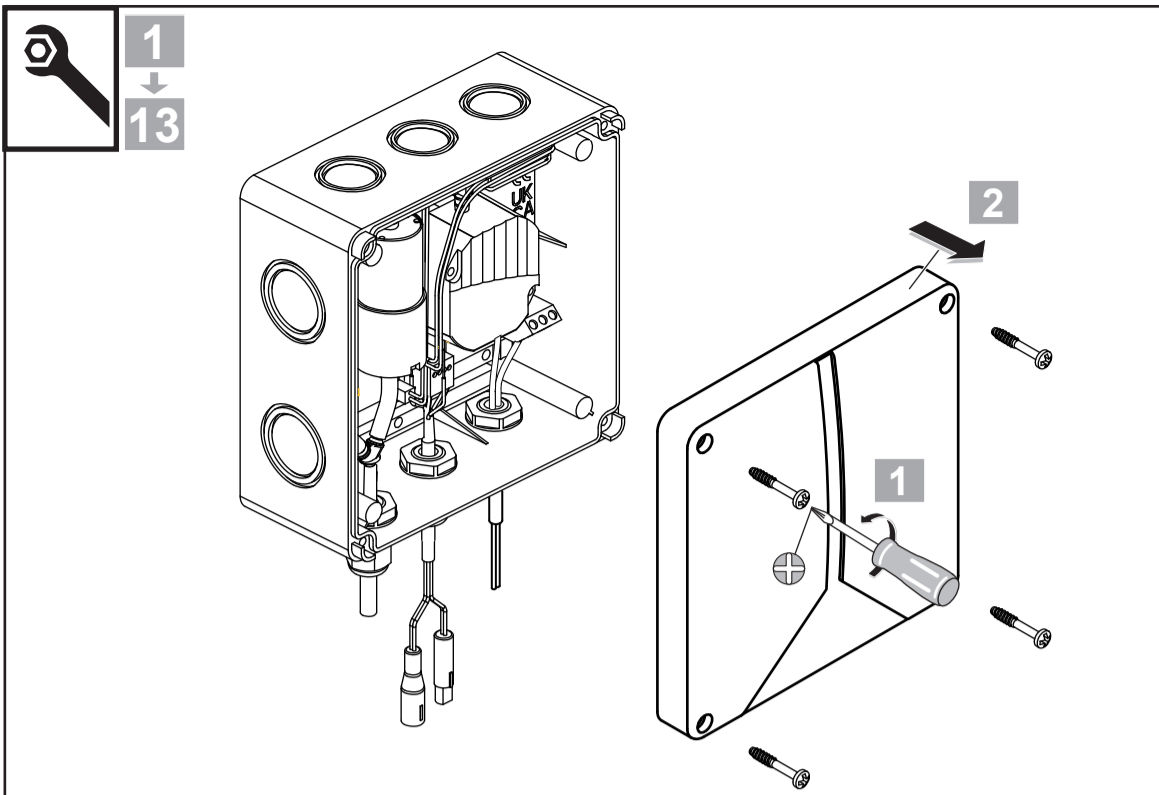

*Armitage  
Shanks*

**SENSORFLOW WAVE**  
A 4668 ..

0822 / A 866 206 R2  
Made in Germany

Ideal Standard (UK) Ltd.  
The Bathroom Works  
National Avenue  
Hull HU5 4HS  
England

Ideal Standard International NV  
Corporate Village - Gent Building  
Da Vincilaan 2  
1935 Zaventem  
Belgium

www.idealstandardinternational.com

EN: A disconnection in the fixed wiring is to be provided  
 DE: In der festverlegten Installation ist eine Trennvorrichtung vorzusehen  
 ES: Debe preverse una desconexión en la toma de corriente.  
 IT: Deve essere prevista una disconnessione nel cablaggio fisso