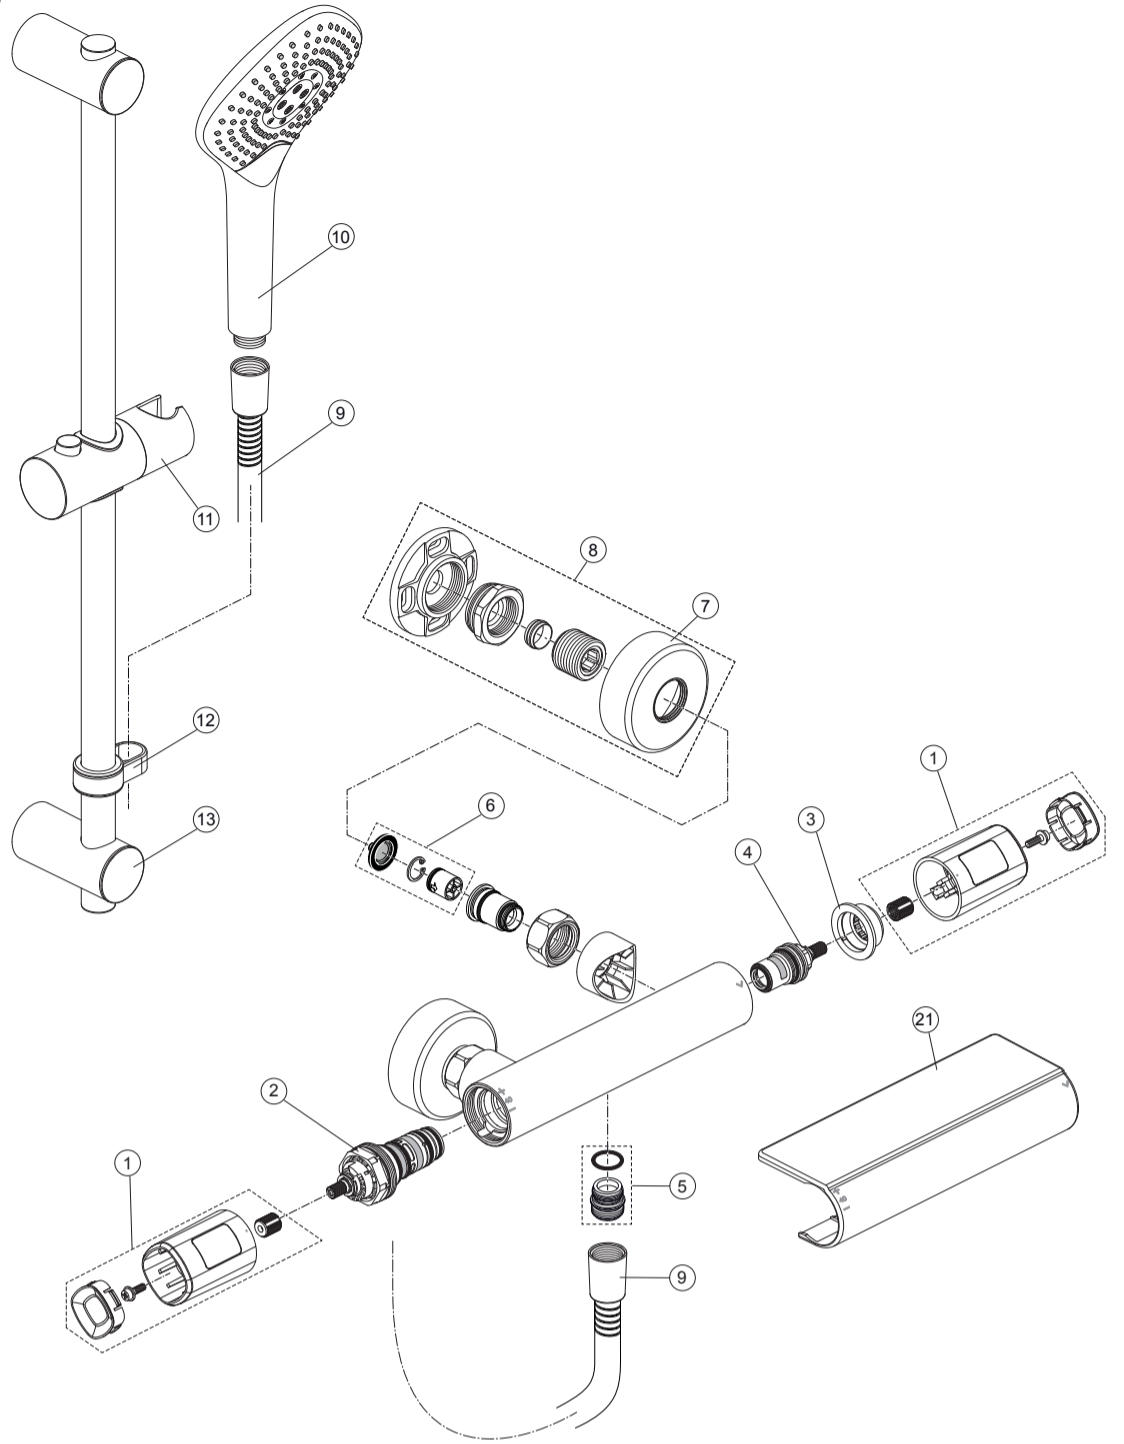

Spare Parts / Ersatzteile / Pièces de recharge / Pezzi di Ricambio / Piezas de requesto /
 Parte de reposição / Reserveonderdelen / Reservdelar / Reservedeler / Varaosat /
 Vraosat / Varahlutir / Ανταλλακτικά / Yedek Parçalar / Náhradní díly / Náhradné diely /
 Nadomestni deli / Резервни части / Запчасти / Części Zapasowe / Piese de schimb
 / Rendelhető alkatrészek / Запасні частини / Reservni delovi / Резервни делови /
 Резервни делови / Atsarginių dalių / Tellitavad varuosad / Rezervju daļu

Pos.	Part No.
1	A 861 386 AA
2	A 861 371 NU
3	A 861 373 NU
4	A 861 245 NU
5	A 861 374 NU
6	A 861 372 NU
7	B 960 242 AA
8	B 961 042 AA
9	A 4109 AA
10	B 1760 AA
11	B 960 976 AA
12	B 1363 AA
13	B 960 972 AA
14	A 7215 AA

	P	bar		MAX. 10		5			Q (3 bar)
	T	$^{\circ}\text{C}$		MAX. 80		65			l/min
						55			8