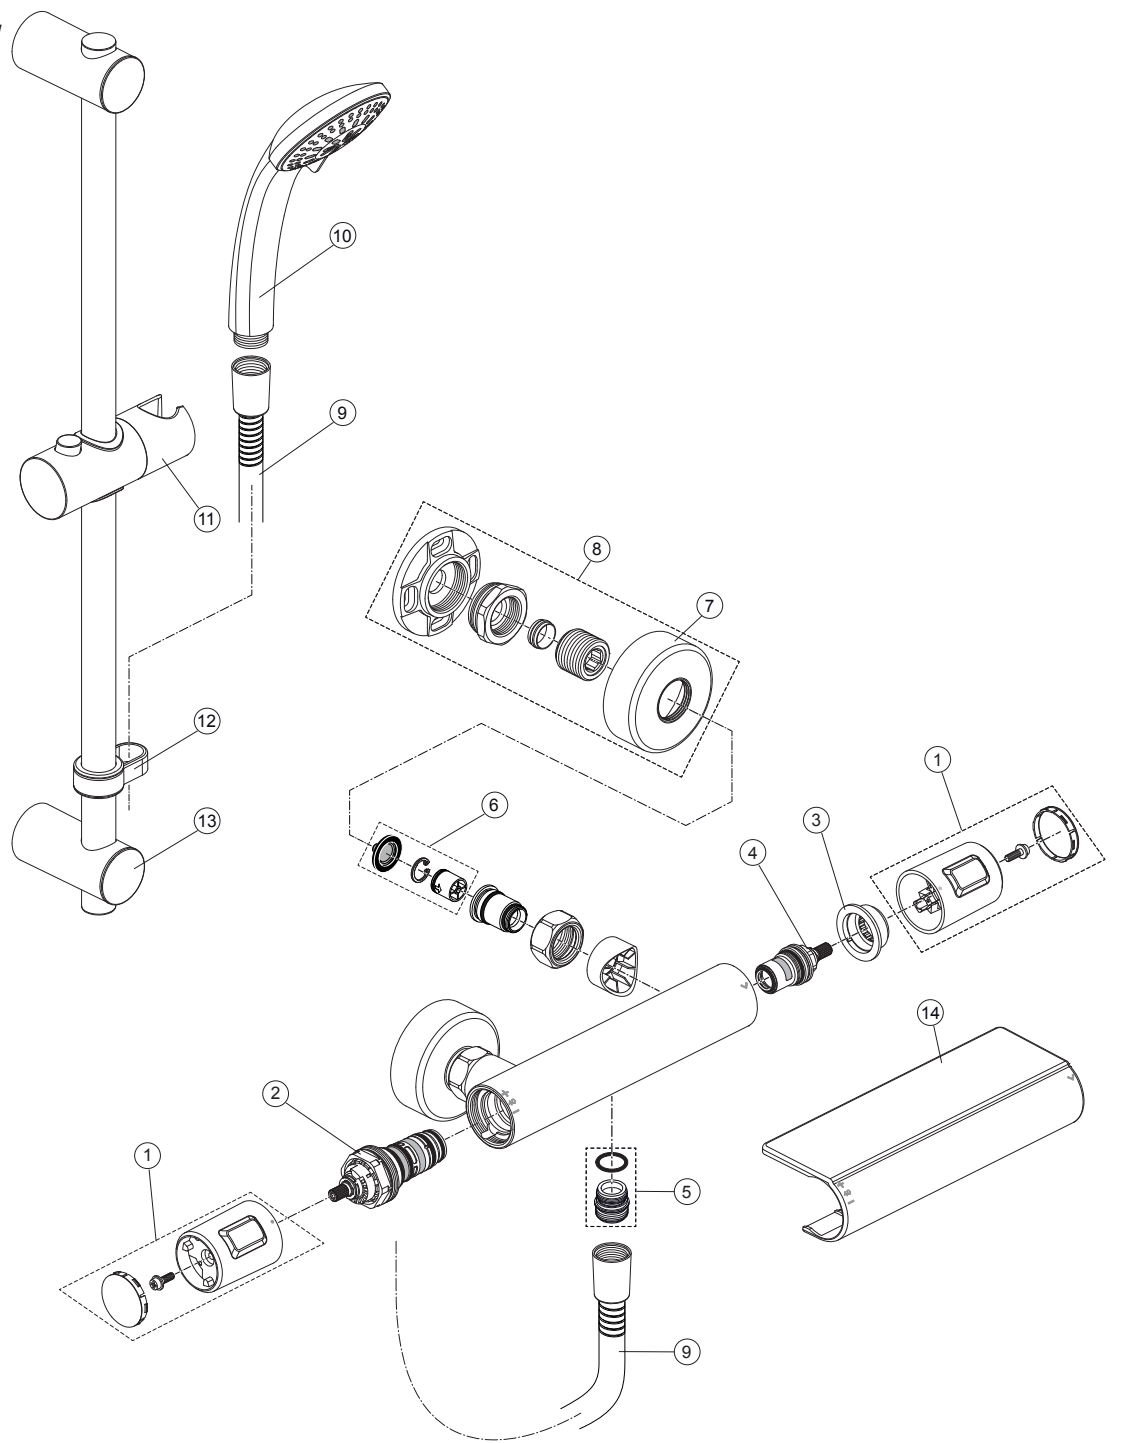

Spare Parts / Ersatzteile / Pièces de recharge / Pezzi di Ricambio / Piezas de requesto /
 Parte de reposição / Reserveonderdelen / Reservdelar / Reservedeler / Varaosat /
 Vraosat / Varahlutir / Ανταλλακτικά / Yedek Parçalar / Náhradní díly / Náhradné diely /
 Nadomestni deli / Резервни части / Запчасти / Części Zapasowe / Piese de schimb
 / Rendelhető alkatrészek / Запасні частини / Reservni delovi / Резервни делови /
 Резервни делови / Atsarginių dalių / Tellitavad varuosad / Rezervju daļu

Pos.	Part No.
1	A 861 370 AA
2	A 861 371 NU
3	A 861 373 NU
4	A 861 245 NU
5	A 861 374 NU
6	A 861 372 NU
7	B 960 242 AA
8	B 961 042 AA
9	A 3306 AA
10	B 9401 AA
11	B 960 976 AA
12	B 1363 AA
13	B 960 972 AA
14	A 7215 AA

Ideal Standard

CERATHERM T25
A 7205 ..

0220 / A 868 547
 Made in Germany

Ideal Standard International NV
 Corporate Village - Gent Building
 Da Vincilaan 2
 1935 Zaventem
 Belgium

www.idealstandardinternational.com