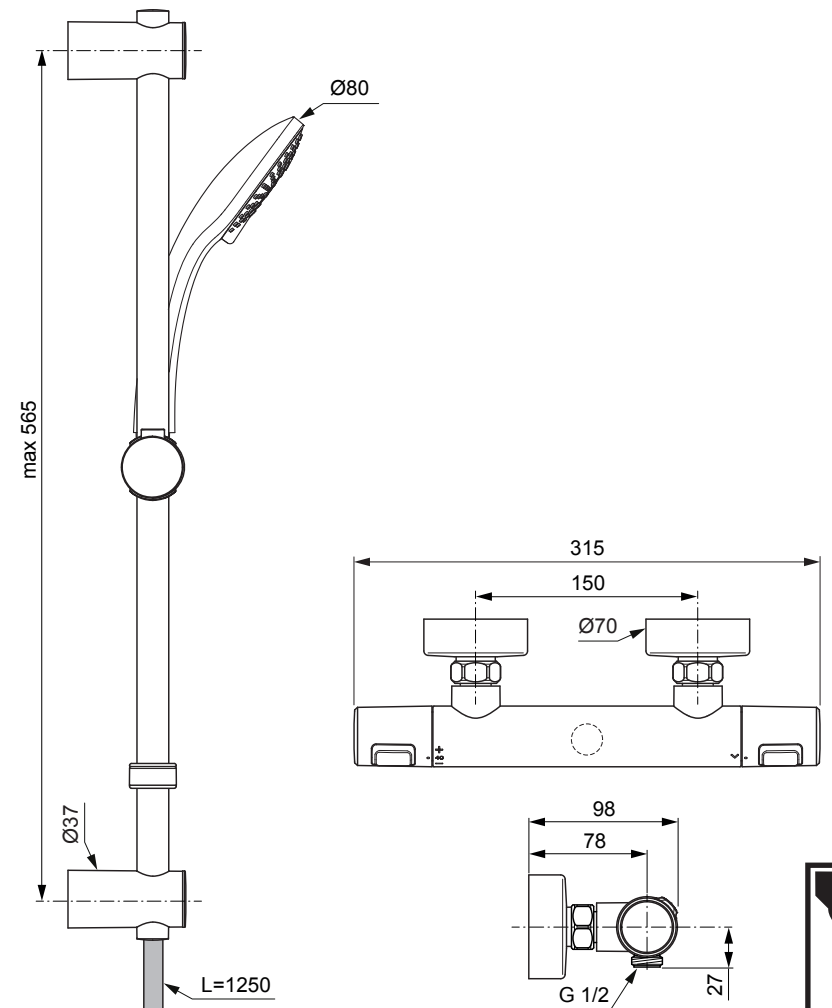

Pos.	Part No.
1	A 861 370 AA
2	A 861 371 NU
3	A 861 373 NU
4	A 861 245 NU
5	A 861 374 NU
6	A 861 372 NU
7	B 960 242 AA
8	B 961 042 AA
9	A 3306 AA
10	B 9401 AA
11	B 960 976 AA
12	B 1363 AA
13	B 960 972 AA
14	A 7215 AA

Ideal Standard

CERATHERM T25
A 7205 ..

0220 / A 868 547
 Made in Germany

Ideal Standard International NV
 Corporate Village - Gent Building
 Da Vincilaan 2
 1935 Zaventem
 Belgium

www.idealstandardinternational.com