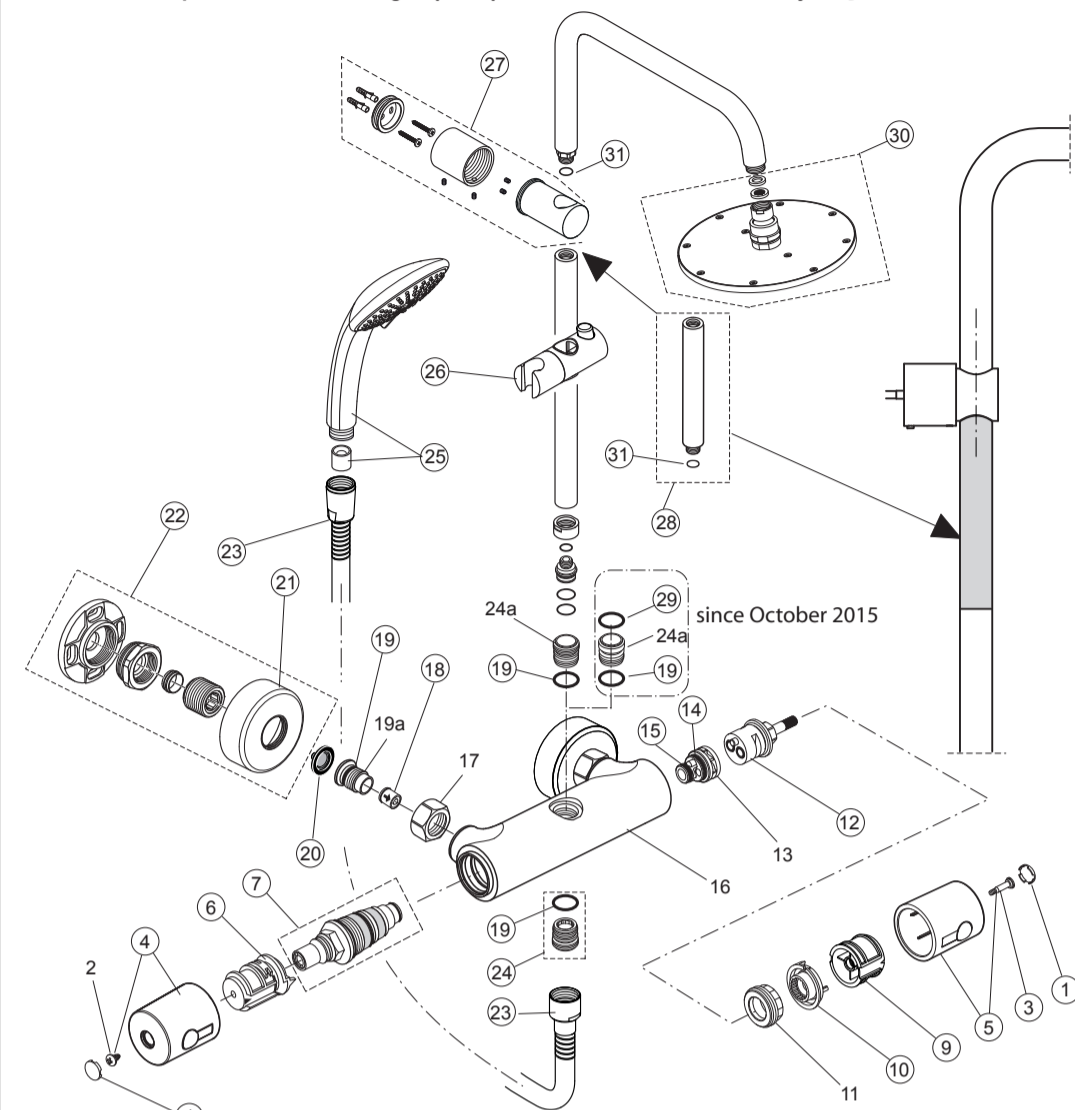

Spare Parts / Ersatzteile / Pièces de recharge / Pezzi di Ricambio / Piezas de requesto /  
Parte de reposição / Reserveonderdelen / Reservdelar / Reservedeler / Varaosat /  
Vraosat / Varahlutir / Ανταλλακτικά / Yedek Parçalar / Náhradní díly / Náhradné diely /  
Nadomestni deli / Резервни части / Запчасти / Części Zapasowe / Pieśe de schimb  
/ Rendelhető alkatrészek / Запасні частини / Reservní delovi / Резервни делови /  
Резервни делови / Atsarginių dalių / Tellitavad varuosad / Rezervju daju

- |                |                 |                 |                 |
|----------------|-----------------|-----------------|-----------------|
| 1 A 962 361 LJ | 10 A 962 563 NU | 21 B 960 242 AA | 28 A 860 873 AA |
| 3 A 962 998 NU | 12 A 962 568 NU | 22 B 961 042 AA | 29 A 860 933 NU |
| 4 A 962 232 AA | 14 A 962 529 NU | 23 A 1516 AA    | 30 B 9442 AA    |
| 5 A 962 233 AA | 15 A 961 332 NU | 24 A 963 651 NU | 31 A 961 330 NU |
| 6 A 963 427 NU | 18 A 962 594 NU | 25 B 9401 AA    |                 |
| 7 A 962 229 NU | 19 A 961 810 NU | 26 A 860 807 AA |                 |
| 9 A 963 432 NU | 20 A 962 595 NU | 27 F 960 891 AA |                 |

**ALTO ECOTHERM**  
A 6142 ..

1215 / A 866 710  
(+A 865 612)  
Made in Germany

P bar	MAX. 10	5	Q (3 bar)
T °C	MAX. 80	65	l/min
		55	8
			11