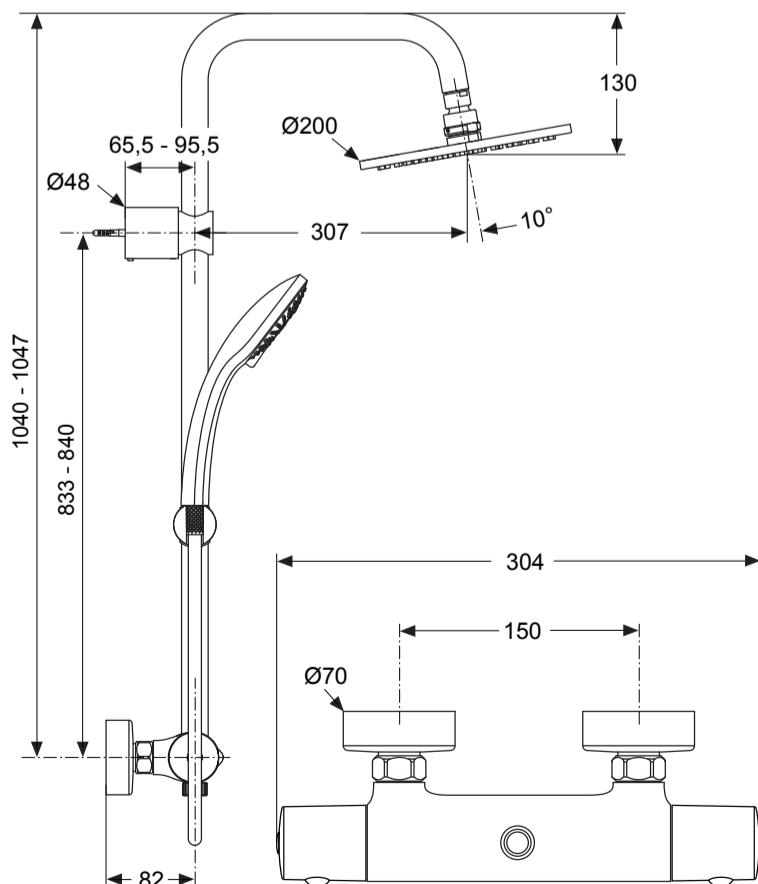

- |                |                 |                 |                 |
|----------------|-----------------|-----------------|-----------------|
| 1 A 962 361 LJ | 10 A 962 563 NU | 21 B 960 242 AA | 28 A 860 873 AA |
| 3 A 962 998 NU | 12 A 962 568 NU | 22 B 961 042 AA | 29 A 860 933 NU |
| 4 A 962 232 AA | 14 A 962 529 NU | 23 A 1516 AA    | 30 B 9442 AA    |
| 5 A 962 233 AA | 15 A 961 332 NU | 24 A 963 651 NU | 31 A 961 330 NU |
| 6 A 963 427 NU | 18 A 962 594 NU | 25 B 9401 AA    |                 |
| 7 A 962 229 NU | 19 A 961 810 NU | 26 A 860 807 AA |                 |
| 9 A 963 432 NU | 20 A 962 595 NU | 27 F 960 891 AA |                 |

**ALTO ECOTHERM**  
A 6142 ..

1215 / A 866 710  
(+A 865 612)  
Made in Germany

P bar	MAX. 10	5	Q (3 bar)
T °C	MAX. 80	65	l/min
		55	8
			11