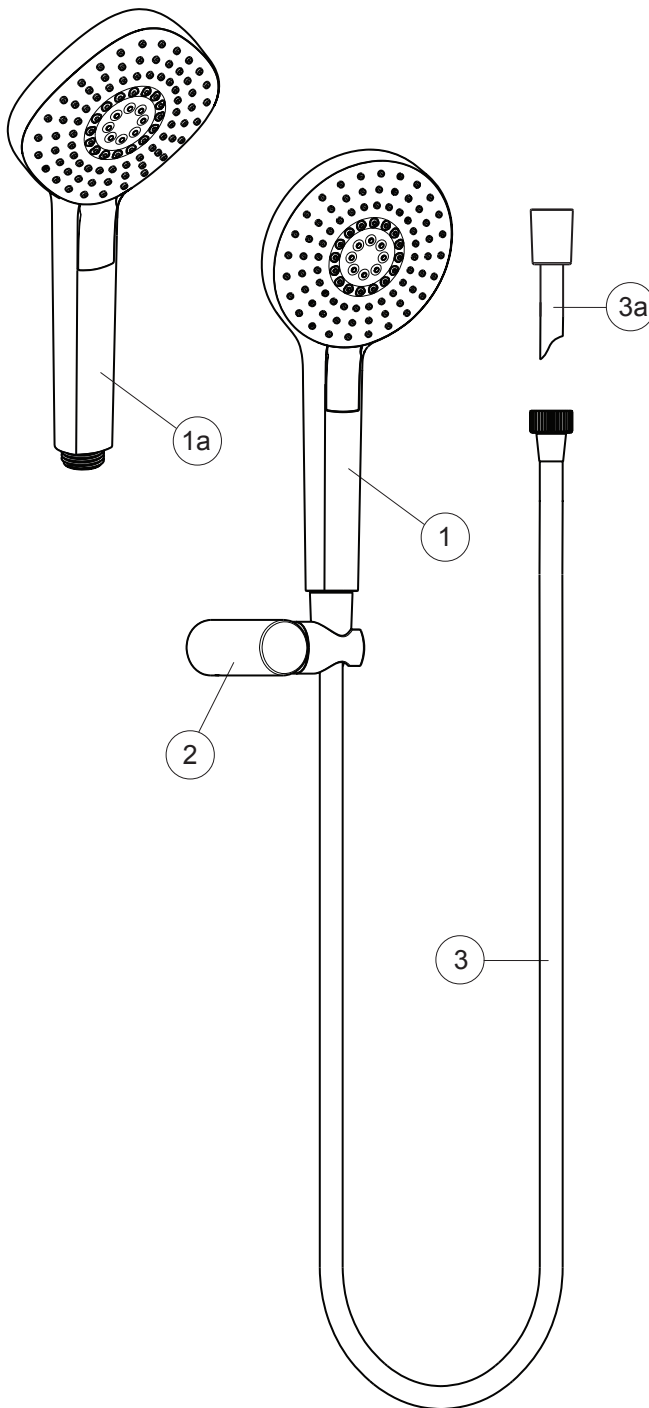

IDEALRAIN EVO

B2239AA
B2404AA

B2240AA
B2405AA

Pos.	Signify	Spare parts-Nr	Quantity
1	Handspray 3F,110mm	B2231AA	1 Pcs.(B2239AA;B2404AA)
1a	Handspray 3F	B2232AA	1 Pcs.(B2240AA;B2405AA)
2	Wall bracket swivel	B9847AA	1 Pcs.
3	Sh.hose 1750mm IDEALFLEX	A4109AA	1 Pcs.(B2239AA;B2240AA)
3a	Sh.hose 1250mm IDEALFLEX	A3306AA	1 Pcs.(B2404AA;B2405AA)