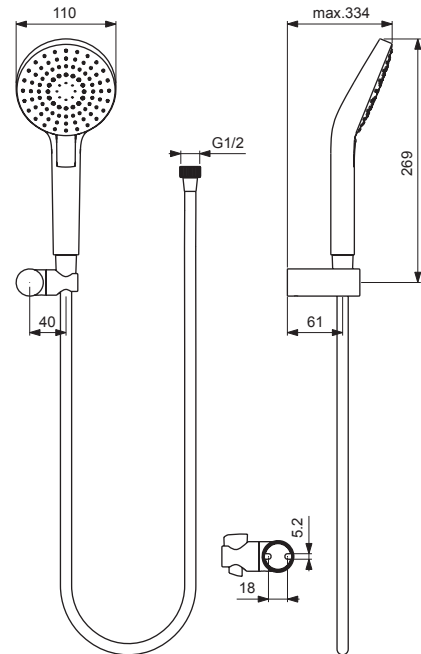

IDEALRAIN EVO

B2239AA
B2404AA

B2240AA
B2405AA

Pos.	Signify	Spare parts-Nr	Quantity
1	Handspray 3F,110mm	B2231AA	1 Pcs.(B2239AA;B2404AA)
1a	Handspray 3F	B2232AA	1 Pcs.(B2240AA;B2405AA)
2	Wall bracket swivel	B9847AA	1 Pcs.
3	Sh.hose 1750mm IDEALFLEX	A4109AA	1 Pcs.(B2239AA;B2240AA)
3a	Sh.hose 1250mm IDEALFLEX	A3306AA	1 Pcs.(B2404AA;B2405AA)