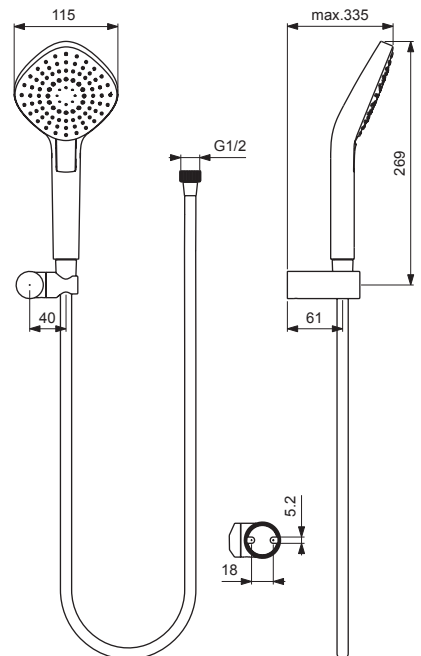

IDEALRAIN EVO

B2239AA
B2404AA

B2240AA
B2405AA

Pos.	Signify	Spare parts-Nr	Quantity
1	Handspray 3F,110mm	B2231AA	1 Pcs.(B2239AA;B2404AA)
1a	Handspray 3F	B2232AA	1 Pcs.(B2240AA;B2405AA)
2	Wall bracket swivel	B9847AA	1 Pcs.
3	Sh.hose 1750mm IDEALFLEX	A4109AA	1 Pcs.(B2239AA;B2240AA)
3a	Sh.hose 1250mm IDEALFLEX	A3306AA	1 Pcs.(B2404AA;B2405AA)