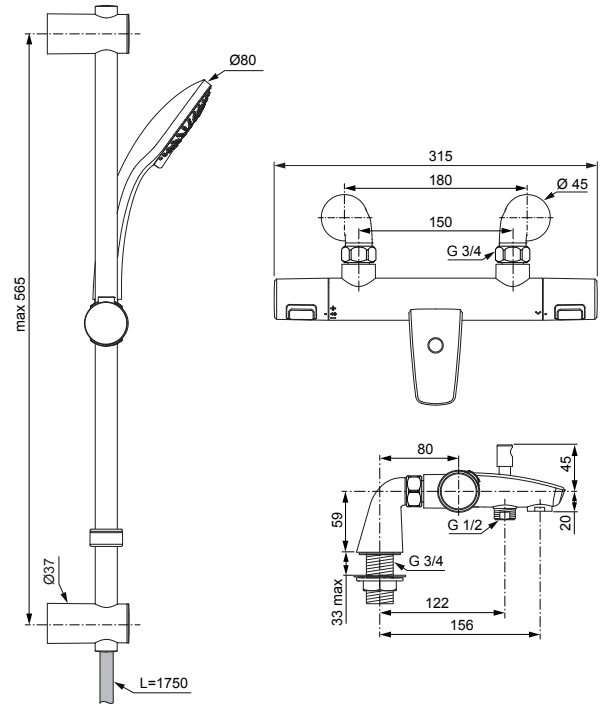

Produced from: Dez. 2019

Bath/Shower Thermostat with shower bar and handspray  
chrome **A7698AA**

Pos.	Description	Part-Number	Qty.	Pos.	Description	Part-Number	Qty.
1	Handle cpl.	<b>A 861 370 AA</b>	1 Set	12	Slider & holder f. handshr.	<b>B 960 976 AA</b>	1 pcs
2	Thermostatic Cartridge cpl.	<b>A 861 371 NU</b>	1 pcs	13	Hose ring	<b>B 1363 AA</b>	1 pcs
3	Stopping	<b>A 861 373 NU</b>	1 pcs	14	Wall fixation complete	<b>B 960 972 AA</b>	2 pcs
4	Cartridge G1/2 180° cpl.	<b>A 861 245 NU*</b>	1 Set				
5	Connection nipple cpl.	<b>A 861 381 NU</b>	1 Set				
6	Diverter complete	<b>B 960 167 AA</b>	1 pcs				
7	Aerator	<b>A 963 181 NU</b>	1 pcs				
8	Pull knob	<b>B 960 486 AA</b>	1 pcs				
9	Non-return valve	<b>A 861 372 NU</b>	1 Set				
10	Shower hose 1750 mm	<b>A 4109 AA</b>	1 pcs				
11	Handspray 3Func. Ø80	<b>B 9401 AA</b>	1 pcs				

\*Universal set (not all parts needed)