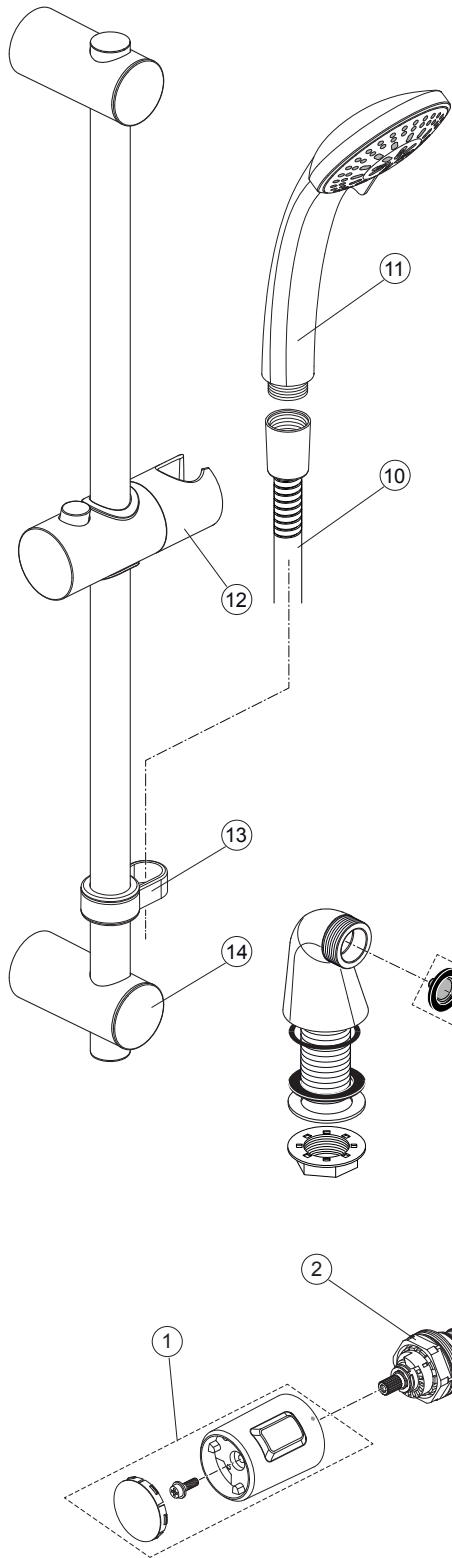

Produced from: Dez. 2019

Bath/Shower Thermostat with shower bar and handspray  
chrome **A7698AA**

Pos.	Description	Part-Number	Qty.	Pos.	Description	Part-Number	Qty.
1	Handle cpl.	<b>A 861 370 AA</b>	1 Set	12	Slider & holder f. handshr.	<b>B 960 976 AA</b>	1 pcs
2	Thermostatic Cartridge cpl.	<b>A 861 371 NU</b>	1 pcs	13	Hose ring	<b>B 1363 AA</b>	1 pcs
3	Stopping	<b>A 861 373 NU</b>	1 pcs	14	Wall fixation complete	<b>B 960 972 AA</b>	2 pcs
4	Cartridge G1/2 180° cpl.	<b>A 861 245 NU*</b>	1 Set				
5	Connection nipple cpl.	<b>A 861 381 NU</b>	1 Set				
6	Diverter complete	<b>B 960 167 AA</b>	1 pcs				
7	Aerator	<b>A 963 181 NU</b>	1 pcs				
8	Pull knob	<b>B 960 486 AA</b>	1 pcs				
9	Non-return valve	<b>A 861 372 NU</b>	1 Set				
10	Shower hose 1750 mm	<b>A 4109 AA</b>	1 pcs				
11	Handspray 3Func. Ø80	<b>B 9401 AA</b>	1 pcs				

\*Universal set (not all parts needed)